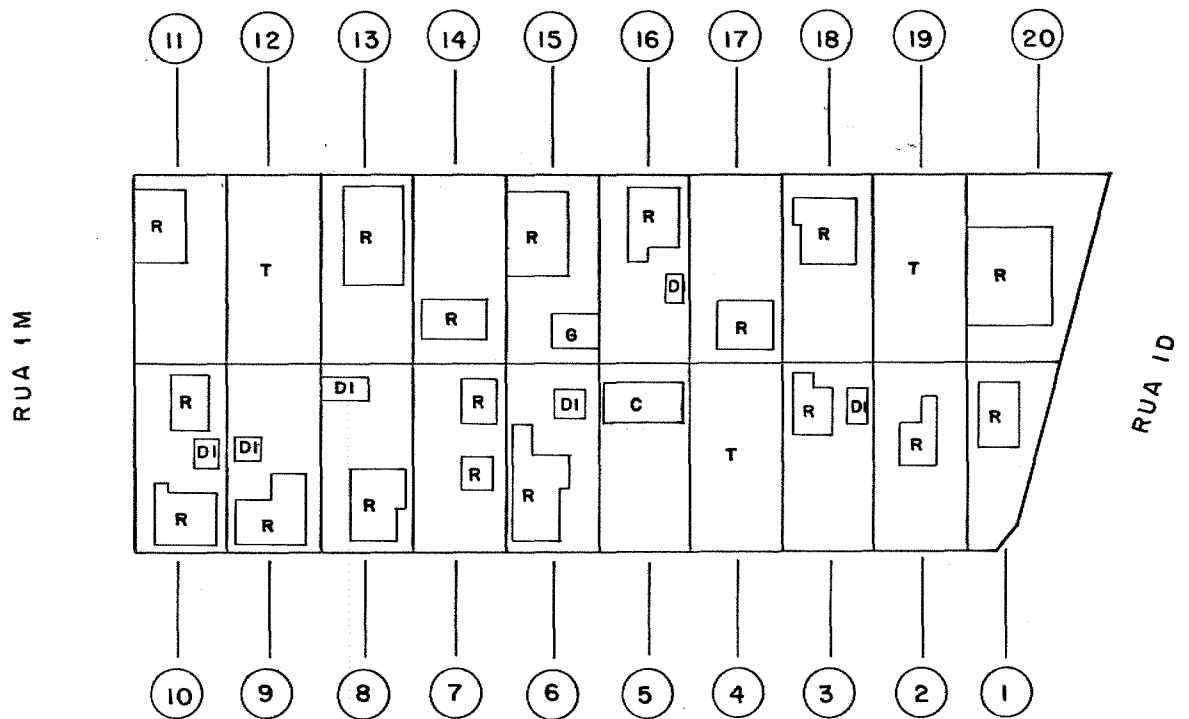

ESCALA
 1:1000

DATA
 MARÇO/1979

DESENHO
 TANIA MARCIA

DISTR.	SETOR	QUADRA
02	01	03

RUA 1B

RUA 1D

I

R2

DESENHO
 TANIA MARCIA

DISTR.	SETOR	QUADRA
02	01	05

RUA 1B

RUA 1E

PLANTA DE QUADRA

MUNICIPIO: CONCEIÇÃO DO CASTELO

DISTRITO: VENDA NOVA

ESCALA

1:1000

DATA

MARÇO/1979

DESENHO

TANIA MARCIA

DISTR.	SETOR	QUADRA
02	01	06

RUA 1D

PLANTA DE QUADRA

DATA

DESENHO

1:1000

MARÇO/1979

TANIA MARCIA

DISTR.	SETOR	QUADRA
02	02	11

BR 262

PLANTA DE QUADRA