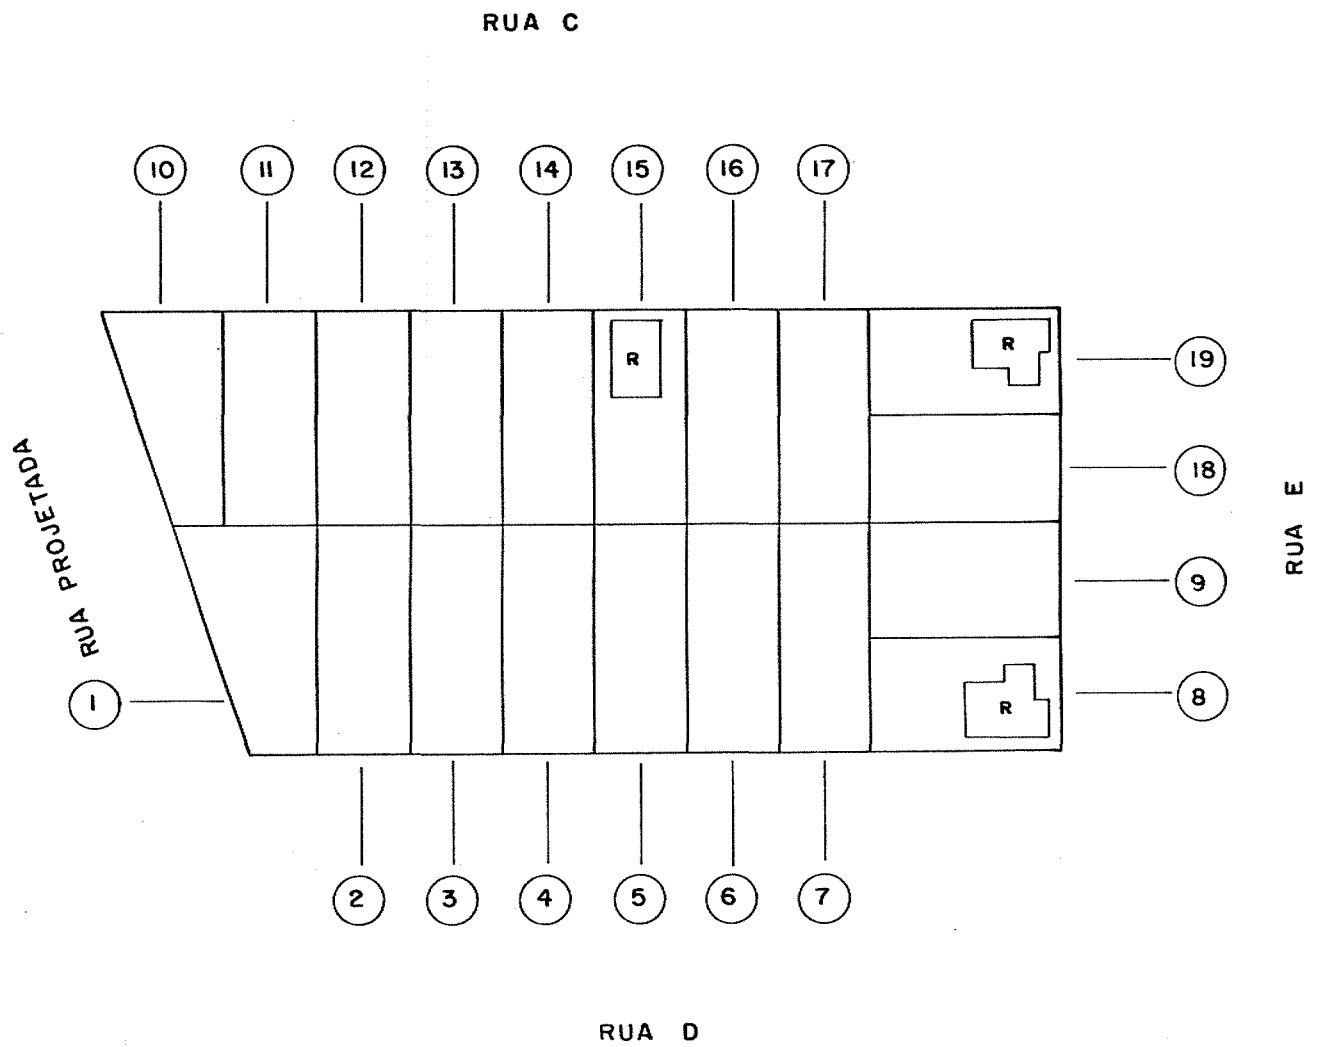

DISTR.	SETOR	QUADRA
02	09	02

RUA D

	PLANTA DE QUADRA		
	MUNICÍPIO: CONCEIÇÃO DO CASTELO		
	DISTRITO: VENDA NOVA		
ESCALA 1:1000	DATA MARÇO/1979	DESENHO TANIA MARCIA