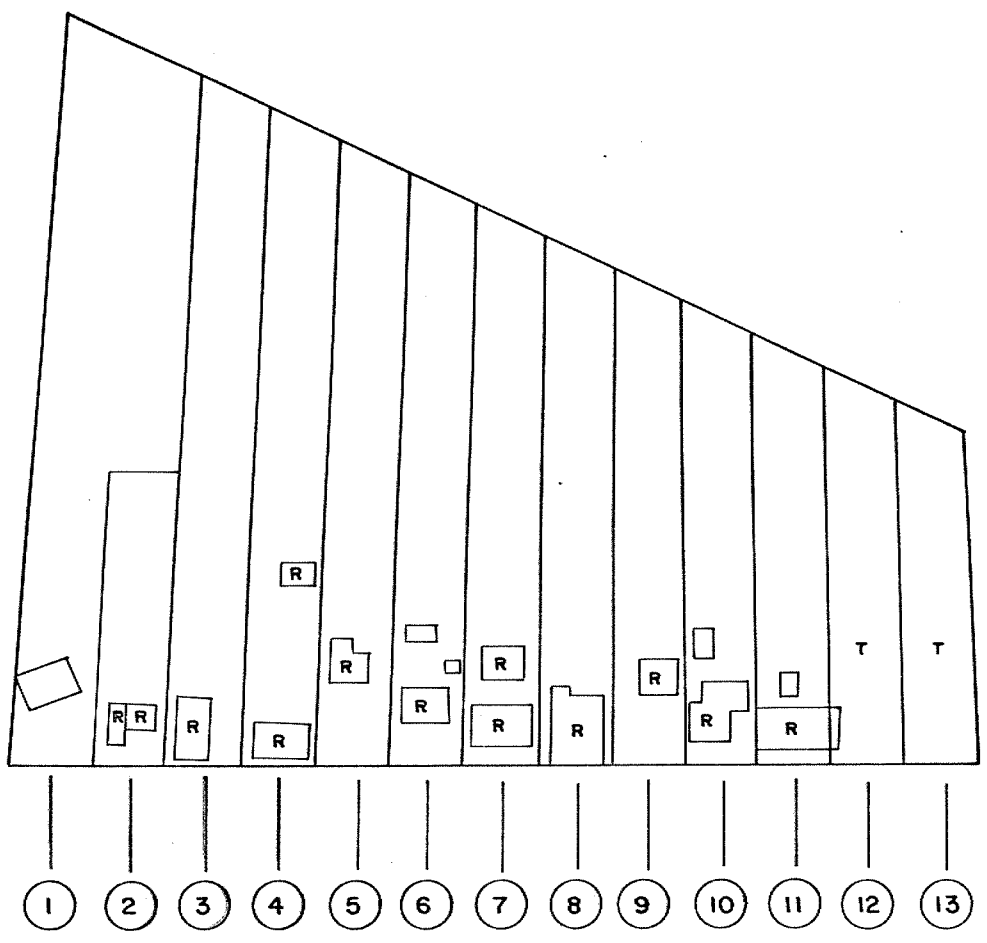

DISTR.	SETOR	QUADRA
02	06	08

RUA 6 A

	PLANTA DE QUADRA		
	MUNICIPIO: CONCEIÇÃO DO CASTELO		
	DISTRITO: VENDA NOVA		
ESCALA 1:1000	DATA MARÇO/1979	DESENHO TANIA MARGIA