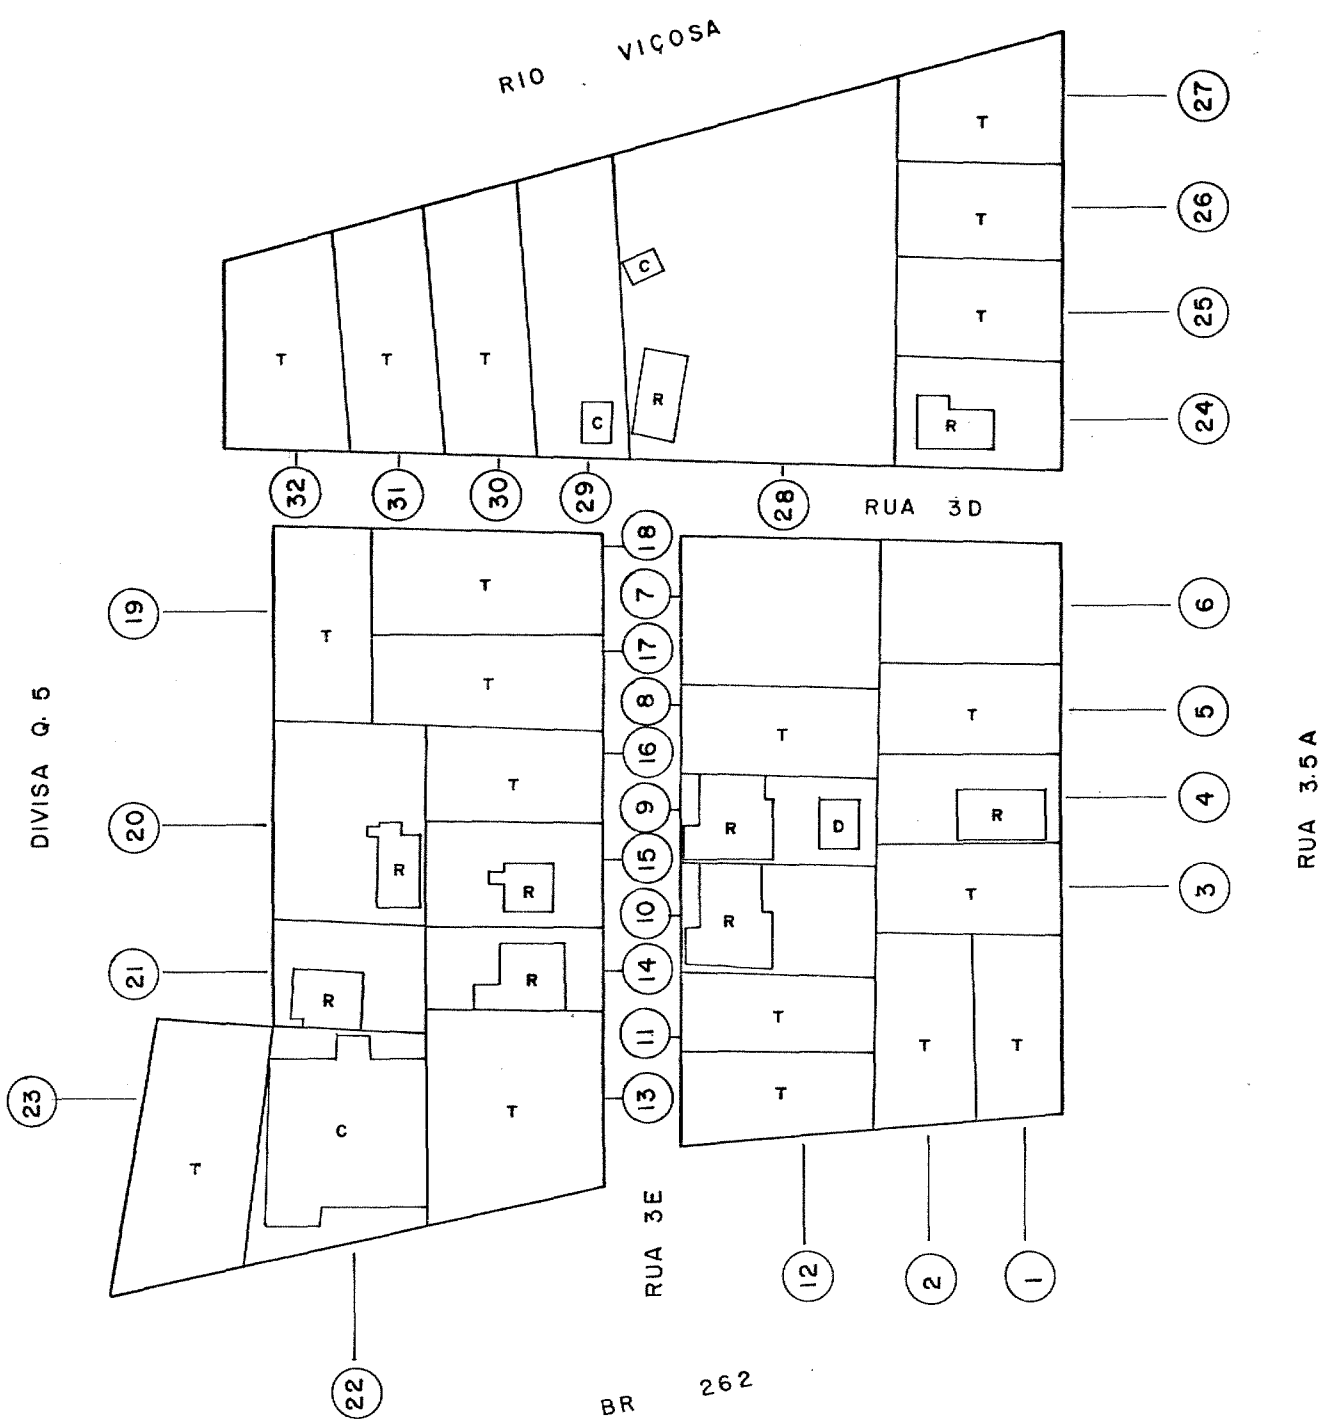

DISTR.	SETOR	QUADRA
02	03	06

	PLANTA DE QUADRA		
	MUNICÍPIO: CONCEIÇÃO DO CASTELO DISTRITO: VENDA NOVA		
ESCALA	DATA	DESENHO	
1: 1000	MARÇO/1979	TANIA MARCIA