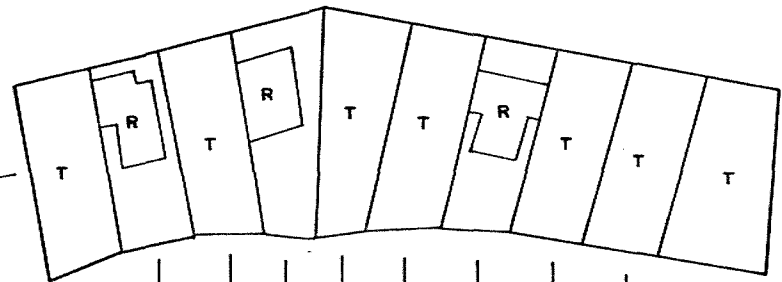

DISTR.	SETOR	QUADRA
02	06	05

	PLANTA DE QUADRA		
	MUNICIPIO: CONCEIÇÃO DO CASTELO		
	DISTRITO: VENDA NOVA		
	ESCALA 1: 1000	DATA MARÇO/1979	DESENHO TANIA MARCIA

DISTR.	SETOR	QUADRA
02	06	06

RUA 6 G

1

RUA 6 A