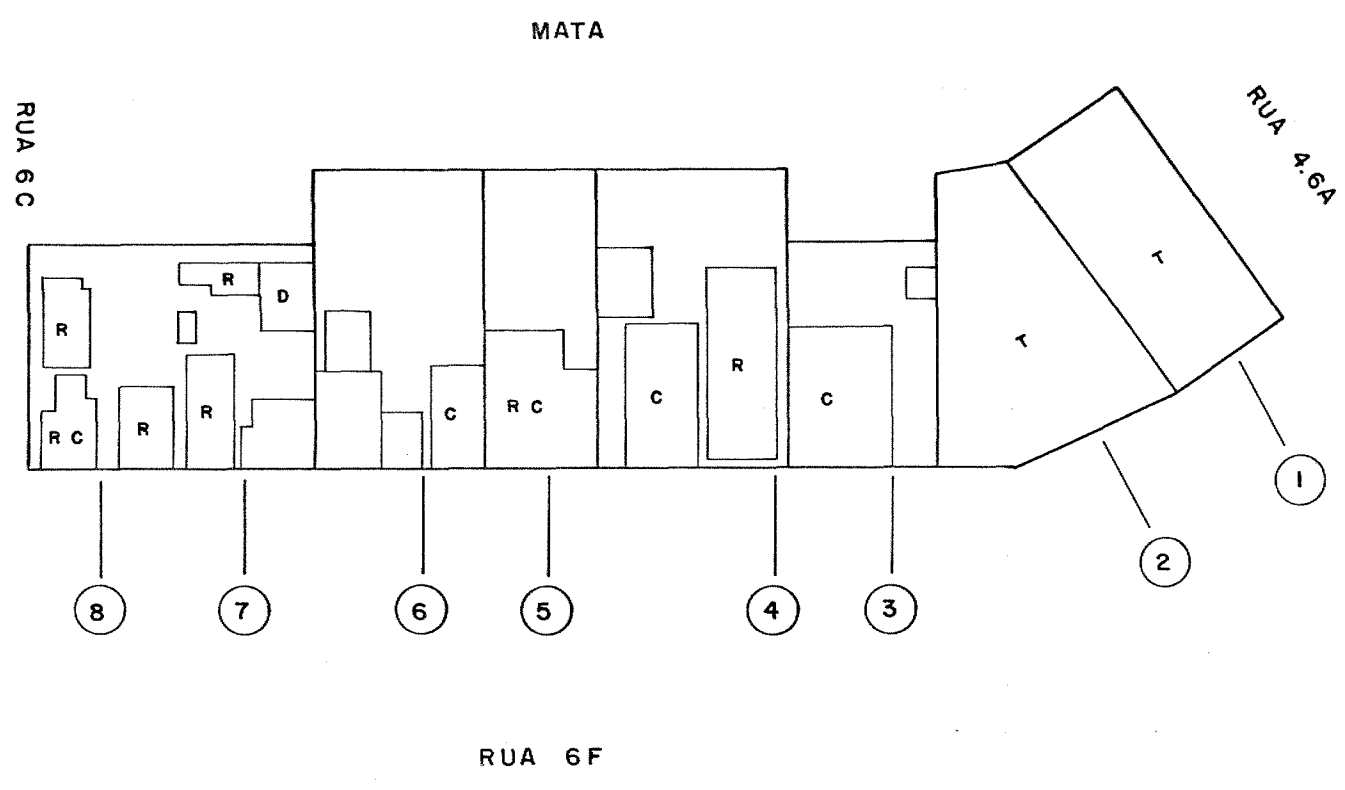

DISTR.	SETOR	QUADRA
02	06	01

	PLANTA DE QUADRA	
	MUNICIPIO: CONCEIÇÃO DO CASTELO	
	DISTRITO: VENDA NOVA	
ESCALA	DATA	DESENHO
1 : 1000	MARÇO/1979	TANIA MARCIA