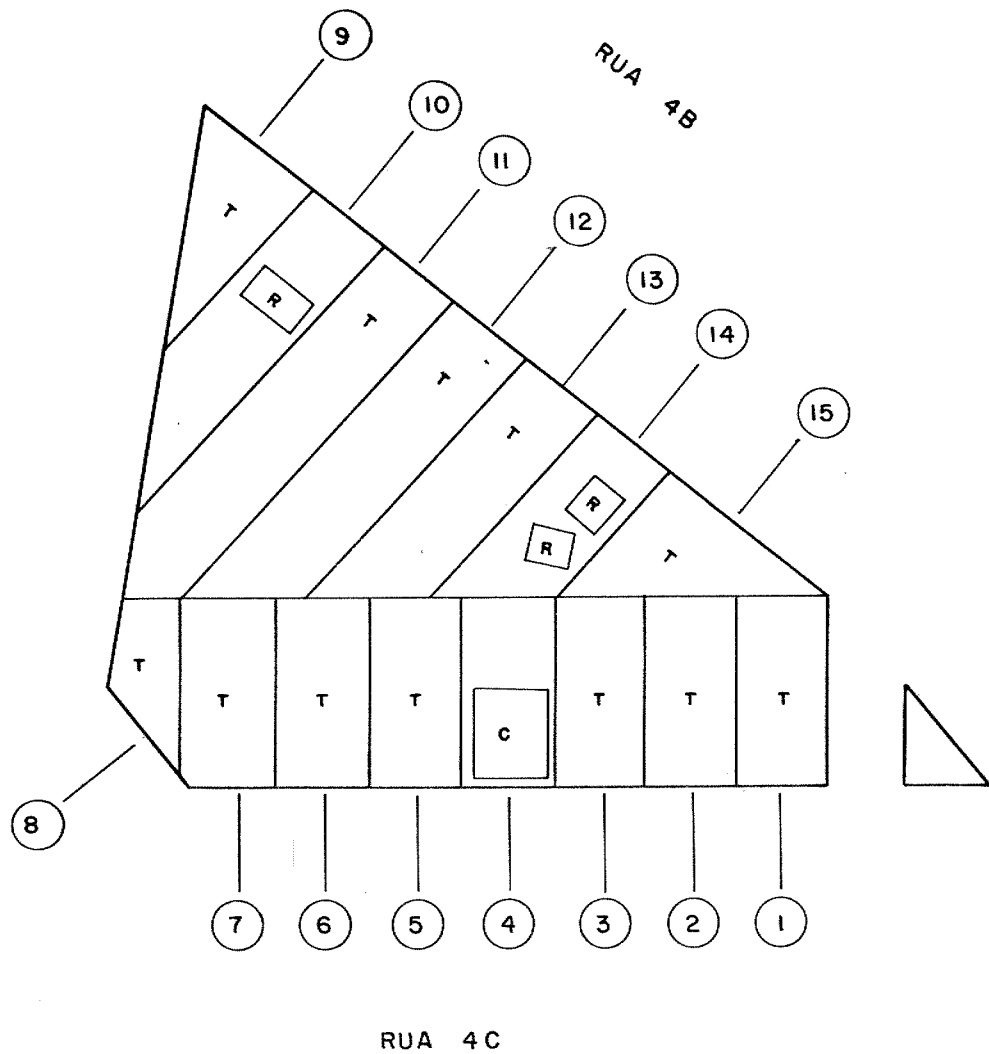

DISTR.	SETOR	QUADRA
02	04	04

RUA 4 C

	PLANTA DE QUADRA		
	MUNICIPIO: CONCEIÇÃO DO CASTELO		
	DISTRITO: VENDA NOVA		
ESCALA 1: 1000	DATA MARÇO/1979	DESENHO TANIA MARCIA