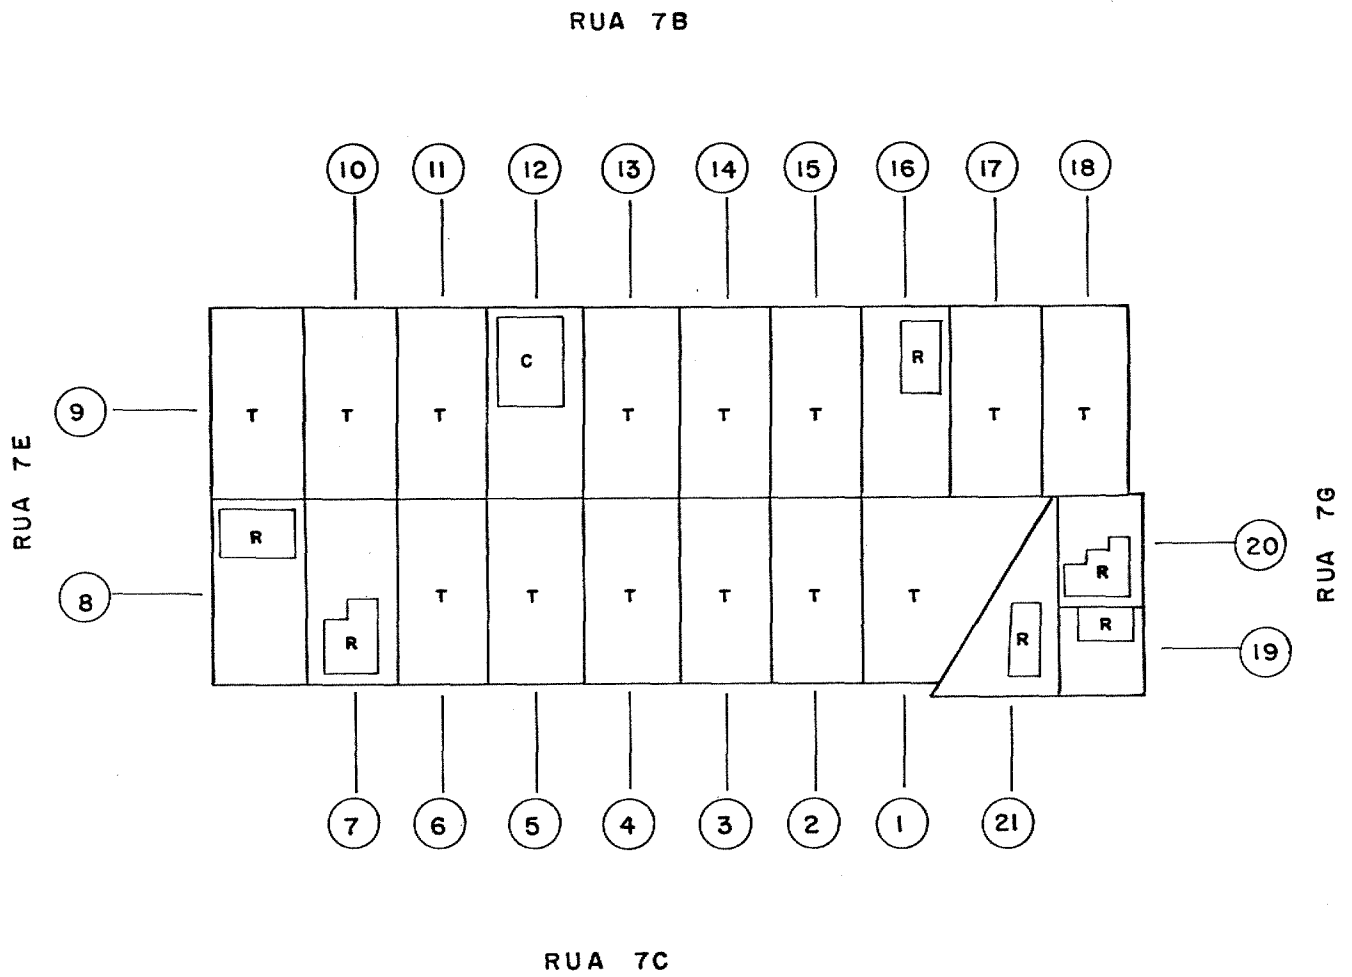

PLANTA DE QUADRA

MUNICIPIO: CONCEIÇÃO DO CASTELO
 DISTRITO: VENDA NOVA

ESCALA
 1:10 00

DATA
 MARÇO / 1979

DESENHO
 TANIA MARCIA

DISTR.	SETOR	QUADRA
02	07	09

PLANTA DE QUADRA		
MUNICÍPIO: CONCEIÇÃO DO CASTELO		
DISTRITO: VENDA NOVA		
ESCALA	DATA	DESENHO
1: 1000	MARÇO/1979	TANIA MARCIA