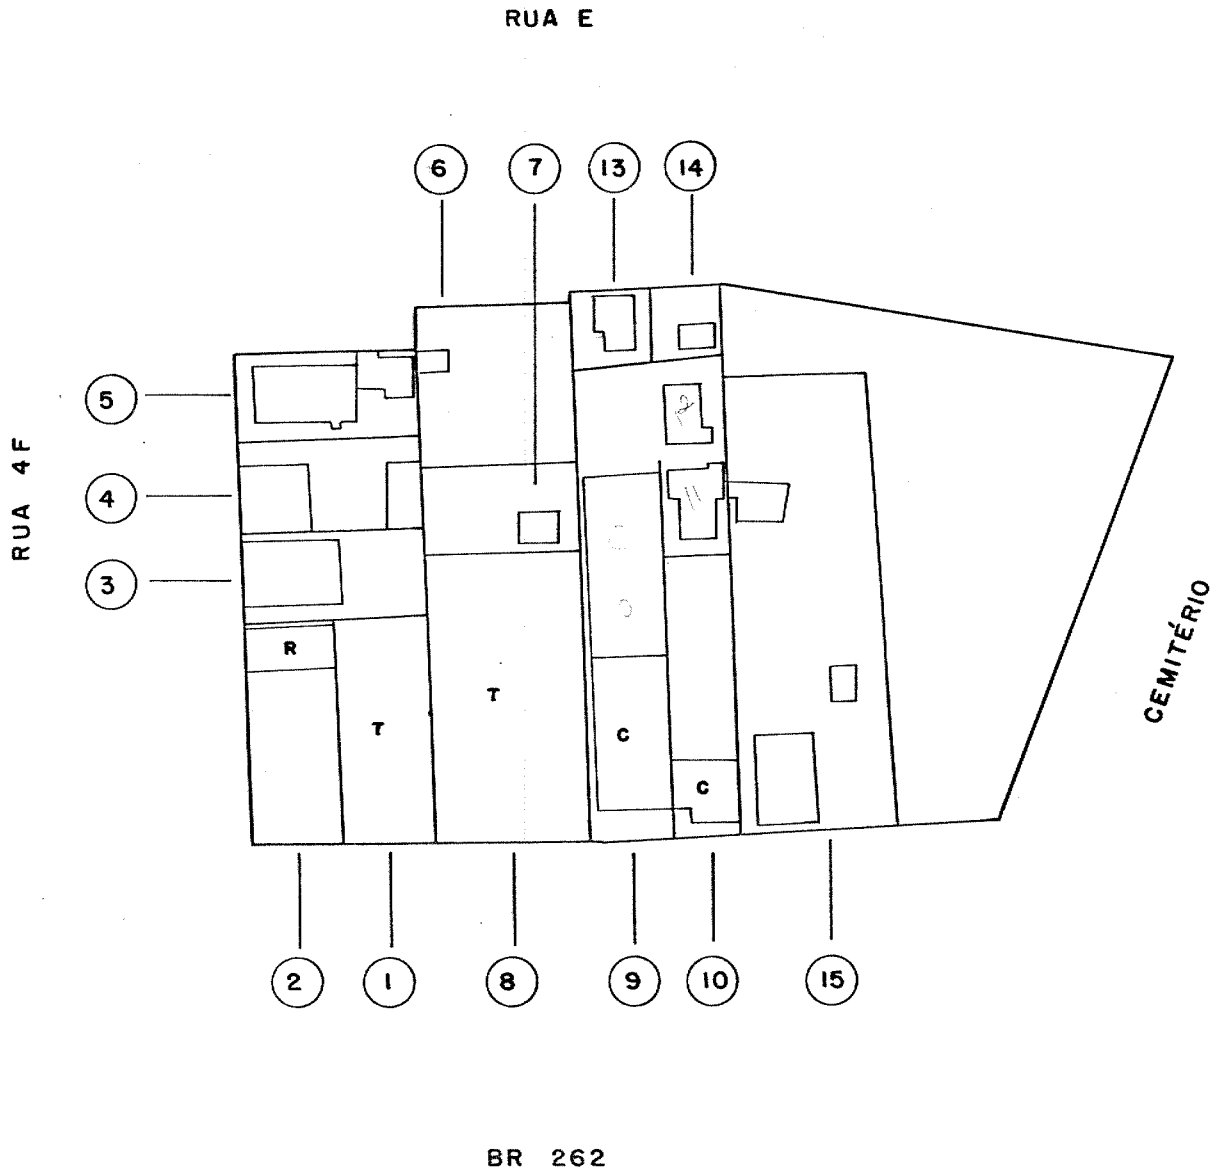

DISTR.	SETOR	QUADRA
02	04	09

PLANTA DE QUADRA

MUNICÍPIO: CONCEIÇÃO DO CASTELO
DISTRITO: VENDA NOVA

ESCALA
1: 1000

DATA
MARÇO / 1979

DESENHO
TANIA MARCIA