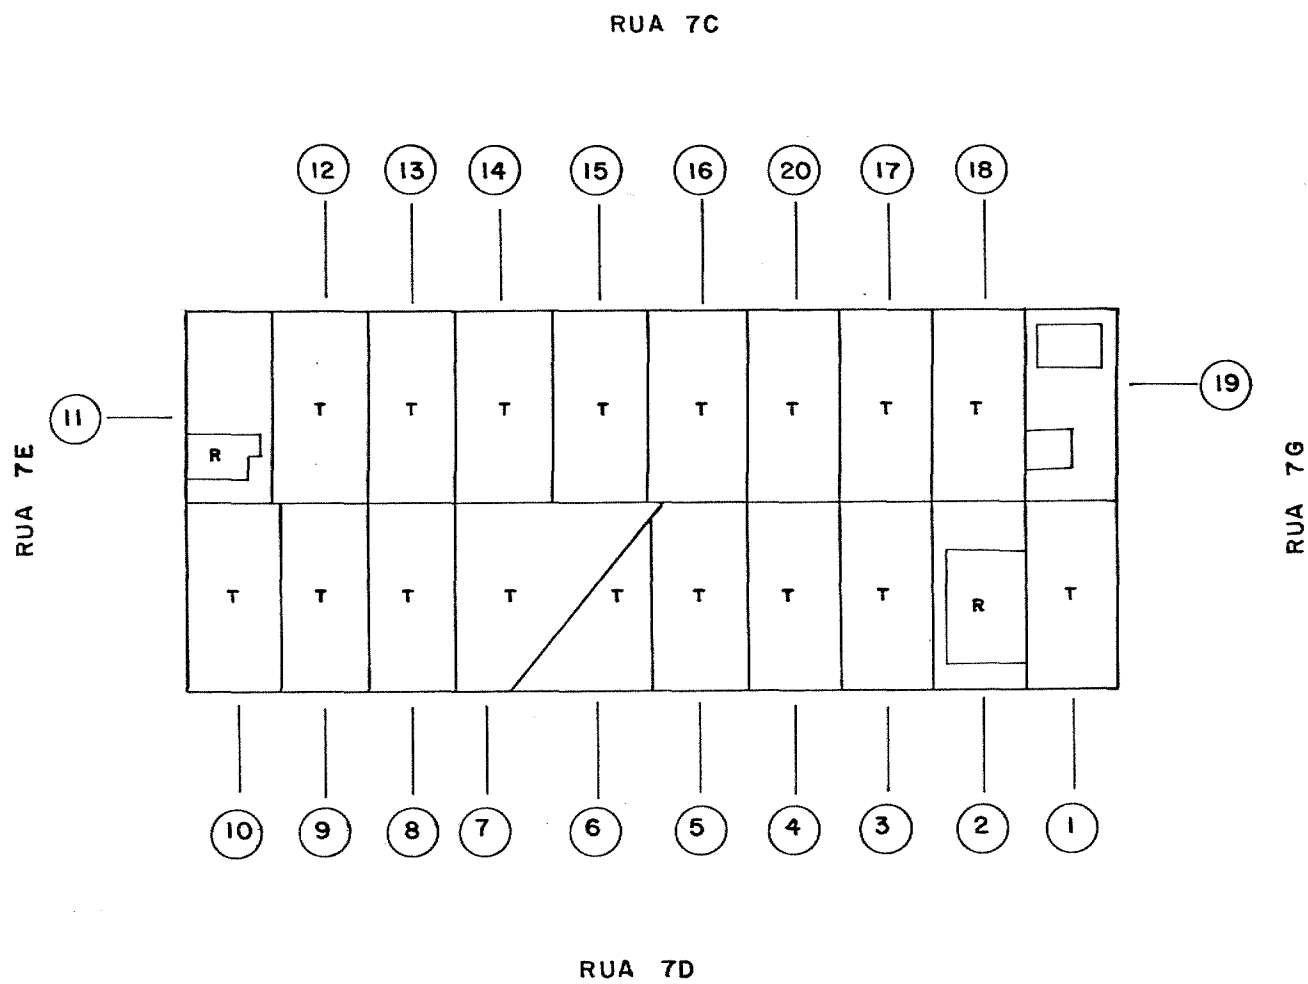

DISTR.	SETOR	QUADRA
02	07	10

PLANTA DE QUADRA

MUNICIPIO: CONCEIÇÃO DO CASTELO
DISTRITO: VENDA NOVA

ESCALA 1: 1000	DATA MARÇO/1979	DESENHO TANIA MARCIA