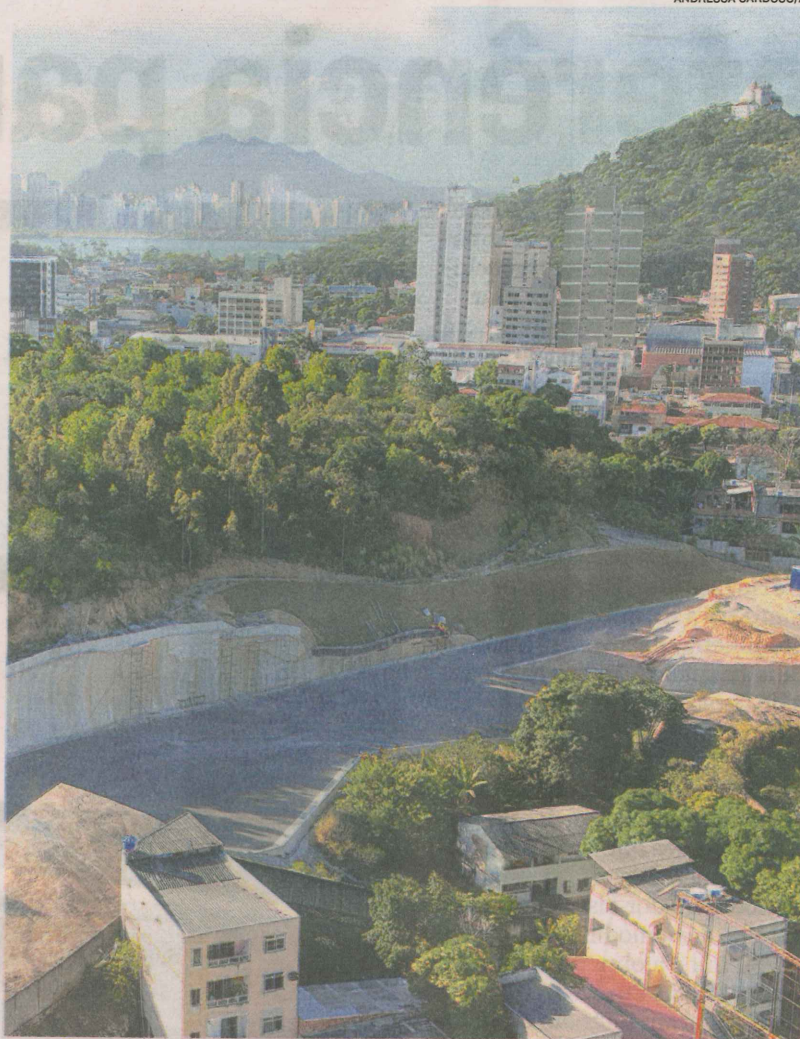

# Parque com mirante em Vila Velha

Parque Municipal Marista terá passeios em bosque, trilhas, orquidário e área para a prática de esportes radicais

Christina Kruschewsky

O município de Vila Velha vai ganhar um parque com mirante para contemplar as vistas do Convento da Penha e do mar, entre outras atrações voltadas para o incentivo à educação ambiental e à sustentabilidade, como borboletário, orquidário e viveiro.

O Parque Municipal Marista, que ficará localizado atrás do colégio Marista, no centro de Vila Velha, vai oferecer múltiplas atividades em uma área de mais de 45 mil metros quadrados.

O espaço será aberto à visitação e terá área de convivência, arena, trilhas, bosque, esculturas, entre

Segundo o secretário, outro fator que apontou a necessidade de um espaço desses no município é a mudança do perfil do morador de Vila Velha, que está cada vez mais exigente e quer áreas de lazer.

Um dos focos do novo parque será oferecer ferramentas para educação ambiental de crianças e adolescentes. “Além de poder conhecer a sua cidade pelo mirante, eles vão poder entender um pouco sobre a diversidade da natureza”, ressaltou Casamata.

O parque também estará aberto à visitação para escolas de outros municípios.

O lançamento do projeto aconteceu ontem e a área onde será construído o parque é um terreno

**REGIÃO** do Parque Marista, que tem área de 45 mil metros quadrados