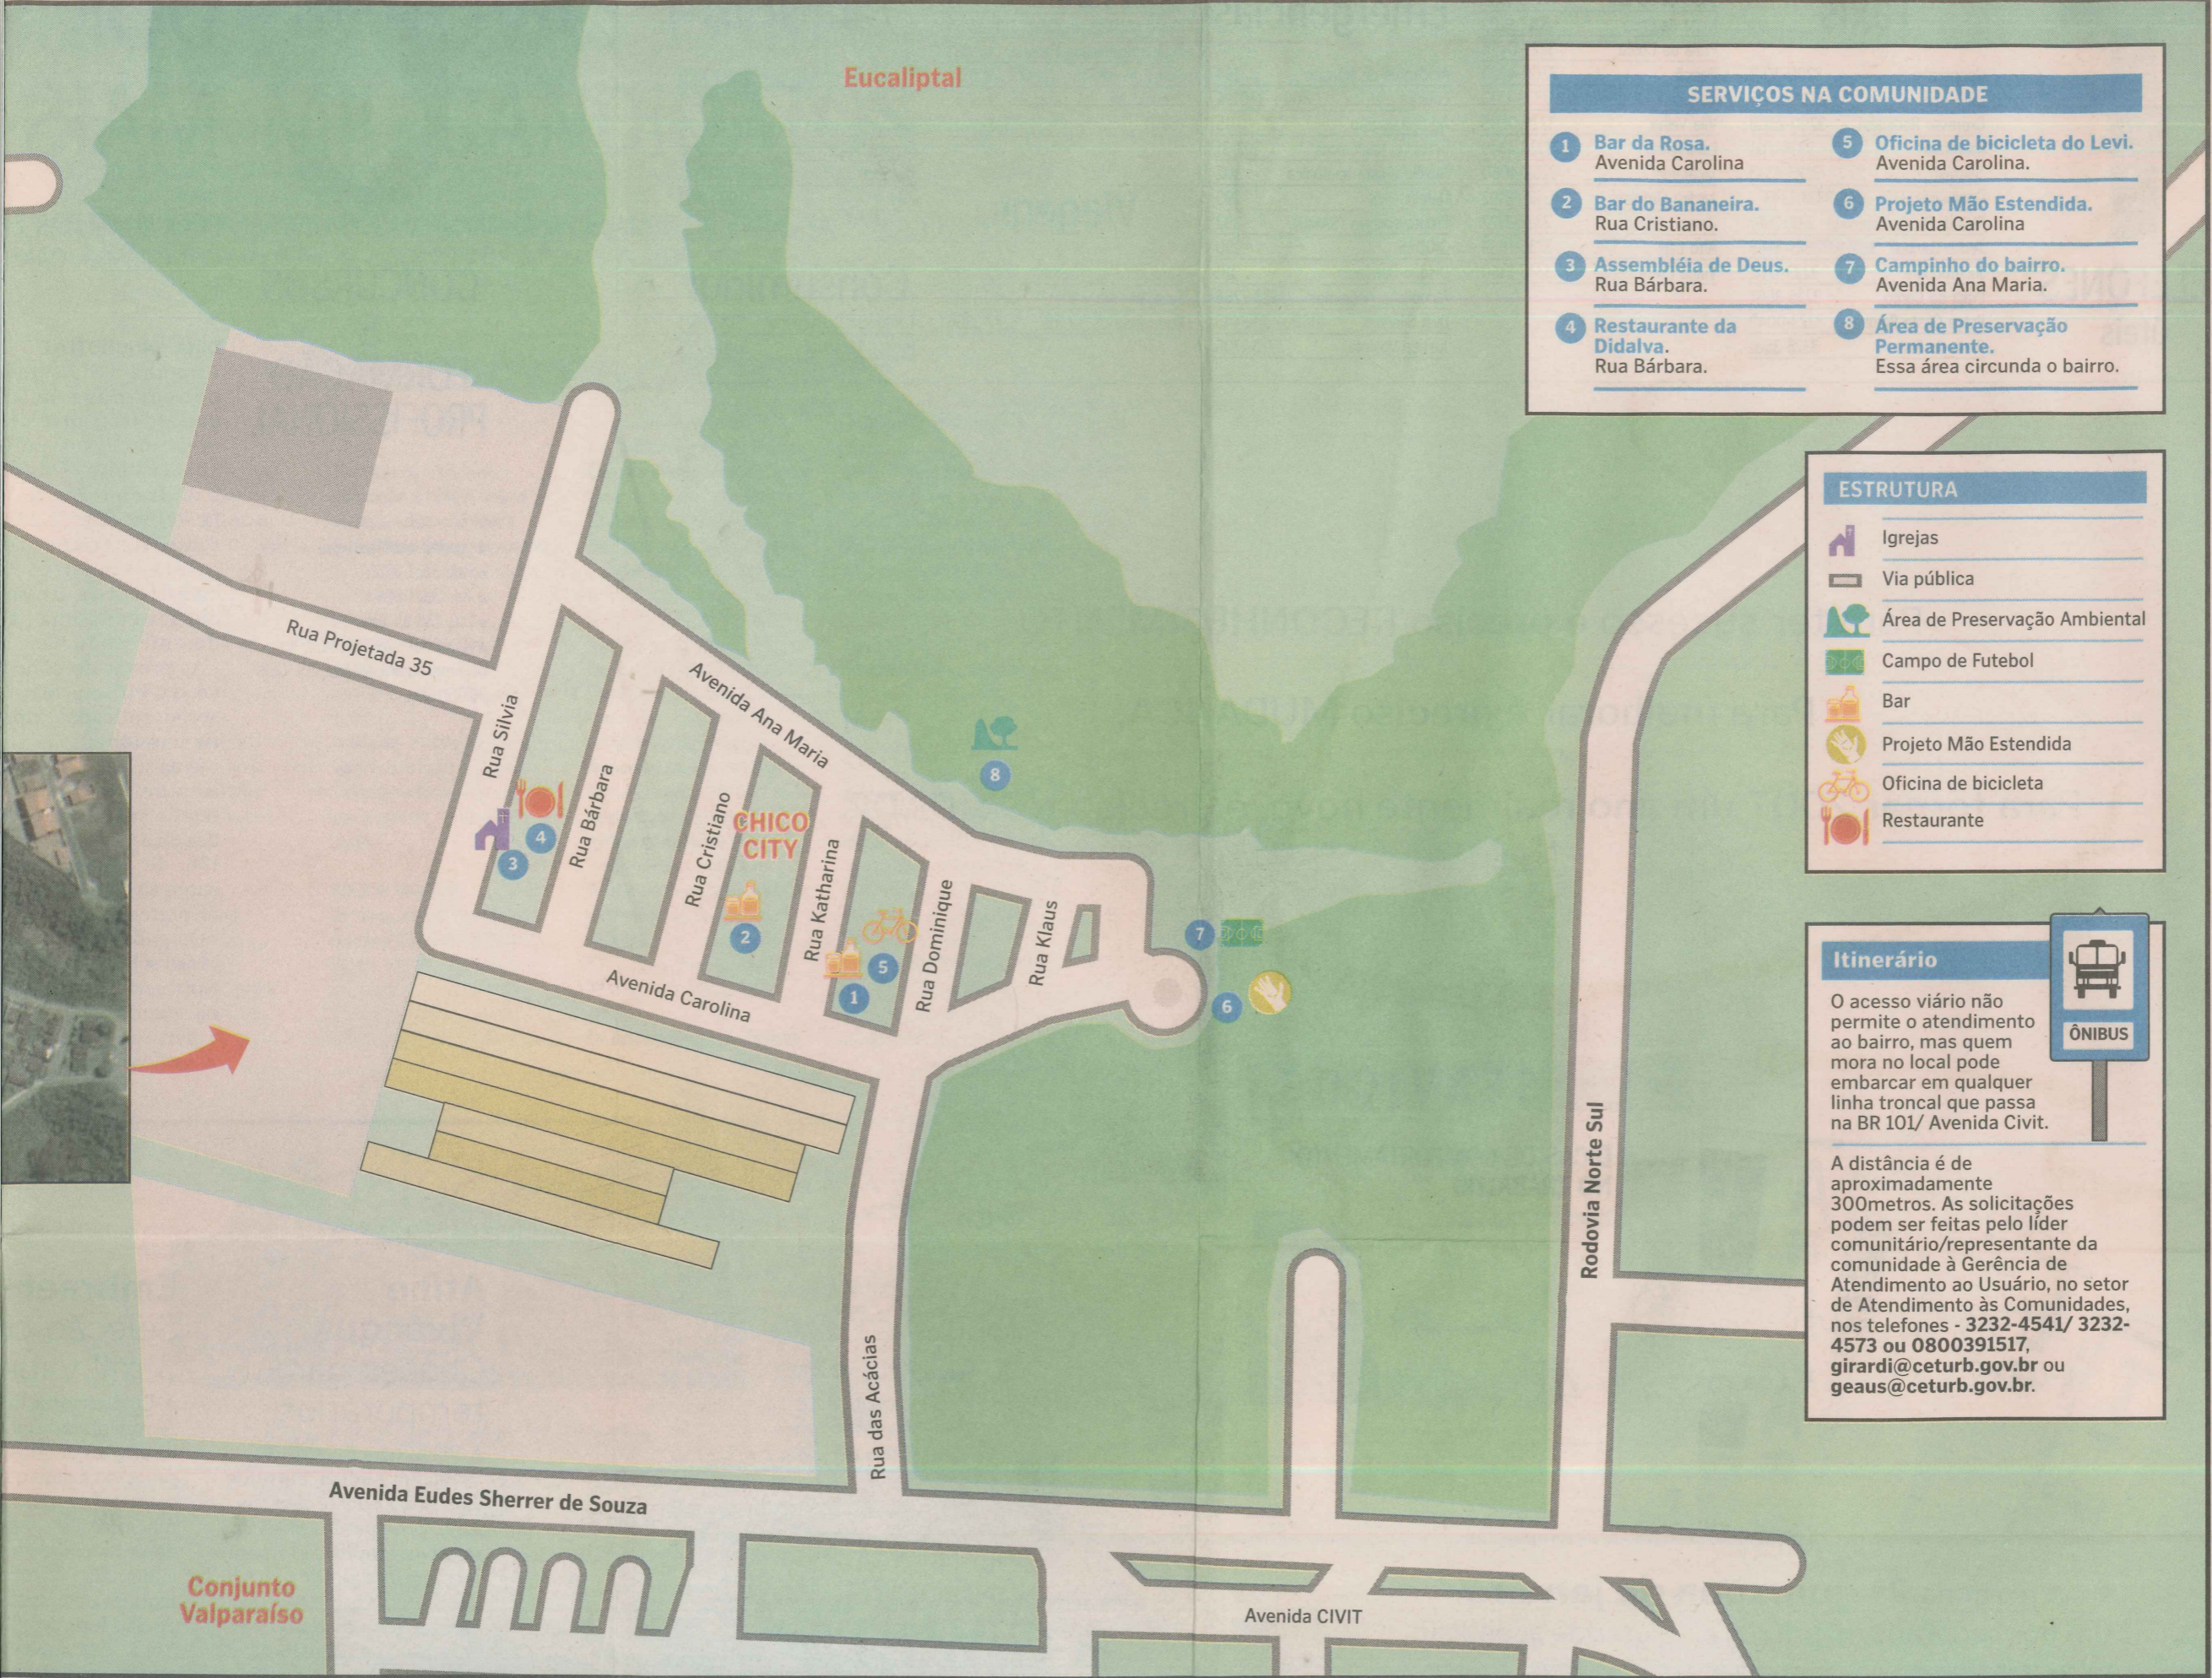

Eucaliptal

SERVIÇOS NA COMUNIDADE

1 Bar da Rosa. Avenida Carolina	5 Oficina de bicicleta do Levi. Avenida Carolina.
2 Bar do Bananeira. Rua Cristiano.	6 Projeto Mão Estendida. Avenida Carolina
3 Assembléia de Deus. Rua Bárbara.	7 Campinho do bairro. Avenida Ana Maria.
4 Restaurante da Didalva. Rua Bárbara.	8 Área de Preservação Permanente. Essa área circunda o bairro.

ESTRUTURA

	Igrejas
	Via pública
	Área de Preservação Ambiental
	Campo de Futebol
	Bar
	Projeto Mão Estendida
	Oficina de bicicleta
	Restaurante

Itinerário

O acesso viário não permite o atendimento ao bairro, mas quem mora no local pode embarcar em qualquer linha troncal que passa na BR 101/ Avenida Civit.

ÔNIBUS

A distância é de aproximadamente 300 metros. As solicitações podem ser feitas pelo líder comunitário/representante da comunidade à Gerência de Atendimento ao Usuário, no setor de Atendimento às Comunidades, nos telefones - 3232-4541/ 3232-4573 ou 0800391517, girardi@ceturb.gov.br ou geaus@ceturb.gov.br.

Conjunto Valparaíso