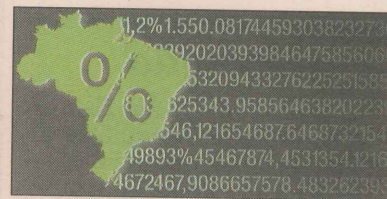

internet no endereço eletrônico www.nce.ufrj.br/concursos (das 10 horas de hoje até as 20 horas do próximo dia 3). A taxa custa R$ 11,85.

O candidato que optar pela realização da inscrição via internet poderá efetuar o pagamento da taxa por meio de boleto bancário, obtido no próprio endereço eletrônico, pagável em qualquer banco.

A seleção será composta de prova objetiva, de caráter eliminatório e classificatório. De acordo com a organização do concurso, informações referentes a data, horário, tempo de duração e locais de prova serão divulgadas a partir do dia 11 de janeiro.

O prazo de validade do processo seletivo será de dois anos, contados a partir da data da divulgação do resultado final. O edital do concurso pode ser consultado pela internet no endereço eletrônico www.nce.ufrj.br/concursos.

FIQUE POR DENTRO

• **Vagas** - 2,7 mil para agente de pesquisas e mapeamento (função de nível médio), sendo 53 para atuação no Espírito Santo.

No Estado, as oportunidades estão distribuídas da seguinte forma: Vitória (14), Alegre (3), Cachoeiro de Itapemirim (3), Cariacica (8), Colatina (3), Guarapari (3), Linhares (3), São Mateus (3) e Vila Velha (13).

• **Remuneração** - R$ 480,00. Os contratados recebem ainda os auxílios alimentação e transporte.

• **Inscrições** - Nas agências credenciadas dos Correios (entre hoje e o próximo dia 3) ou via internet no endereço eletrônico www.nce.ufrj.br/concursos (das 10 horas de hoje até as 20 horas do dia 3 de dezembro). Taxa: R$ 11,85.

Aqueles que optarem pela inscrição via internet poderão pagar a taxa por meio de boleto bancário, obtido no próprio endereço eletrônico, pagável em qualquer banco.

• **Seleção** - Contará com prova objetiva, de caráter eliminatório e classificatório. Informações referentes a data, horário, tempo de duração e local de realização do exame serão divulgadas a partir do dia 11 de janeiro.

• **Validade** - O prazo de validade da seleção será de dois anos, contados a partir da data da divulgação do resultado final.

• **Edital** - Pode ser acessado no endereço eletrônico www.nce.ufrj.br/concursos.

ONDE SE INSCREVER

AGÊNCIAS DOS CORREIOS

- **Alegre:** agência Alegre, na avenida Jerônimo Monteiro, 133, Centro.
- **Cachoeiro de Itapemirim:** agência Cachoeiro de Itapemirim, na praça Jerônimo Monteiro, s/n, Centro.
- **Cariacica:** agência Campo Grande, na avenida Expedito Garcia, 178, Campo Grande.
- **Colatina:** agência Colatina, na avenida Getúlio Vargas, 465, Centro.
- **Guarapari:** agência Guarapari, na rua Mercedes Costa Pimentel, 116, Centro.
- **Linhares:** agência Linhares, na Praça Nestor Gomes, 52, Centro.
- **São Mateus:** agência São Mateus, na rua Jones dos Santos Neves, 134, Centro.
- **Vila Velha:** agência Vila Velha, na rua Arariboia, 392, Centro.
- **Vitória:** agência Central, na avenida Jerônimo Monteiro, 310, Centro; e agência Leitão da Silva, na rua José Farias, 55, Santa Luiza.

SOARES, Karina. Começam inscrições do IBGE. A tribuna. Vitória. 16/11/2004. p. 28/c. 1, 2, 3 e 4.