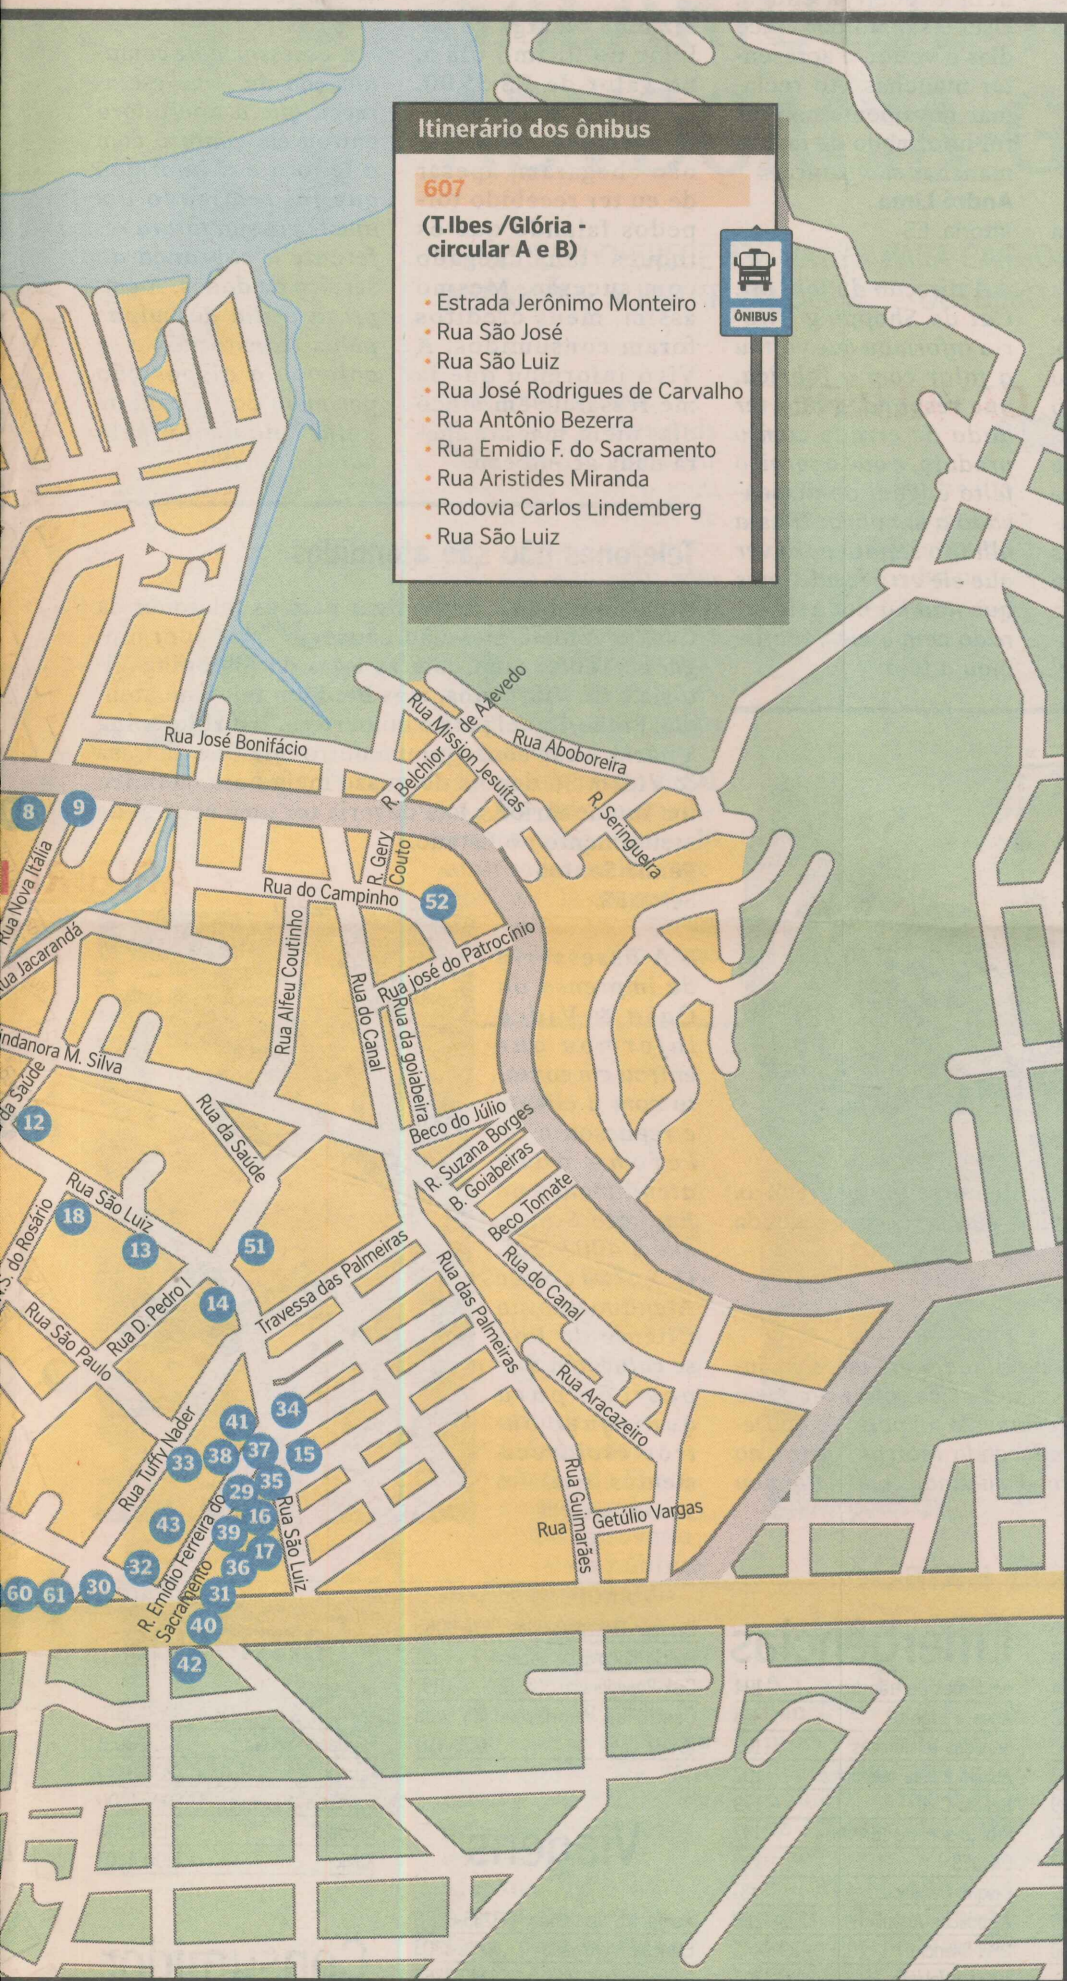

A317793

ARIBIRI - VILA VELHA - ES

Itinerário dos ônibus

607
(T.Ibes /Glória - circular A e B)

- Estrada Jerônimo Monteiro
- Rua São José
- Rua São Luiz
- Rua José Rodrigues de Carvalho
- Rua Antônio Bezerra
- Rua Emídio F. do Sacramento
- Rua Aristides Miranda
- Rodovia Carlos Lindemberg
- Rua São Luiz

LEGENDA

- Área verde
- Limite do bairro
- ▬ Via pública
- ▬ Escadaria

Fonte do mapa: Associação de Moradores - IBGE

Itinerário dos ônibus

607

(T. Ibes / Glória - circular A e B)

- Estrada Jerônimo Monteiro
- Rua São José
- Rua São Luiz
- Rua José Rodrigues de Carvalho
- Rua Antônio Bezerra
- Rua Emídio F. do Sacramento
- Rua Aristides Miranda
- Rodovia Carlos Lindemberg
- Rua São Luiz