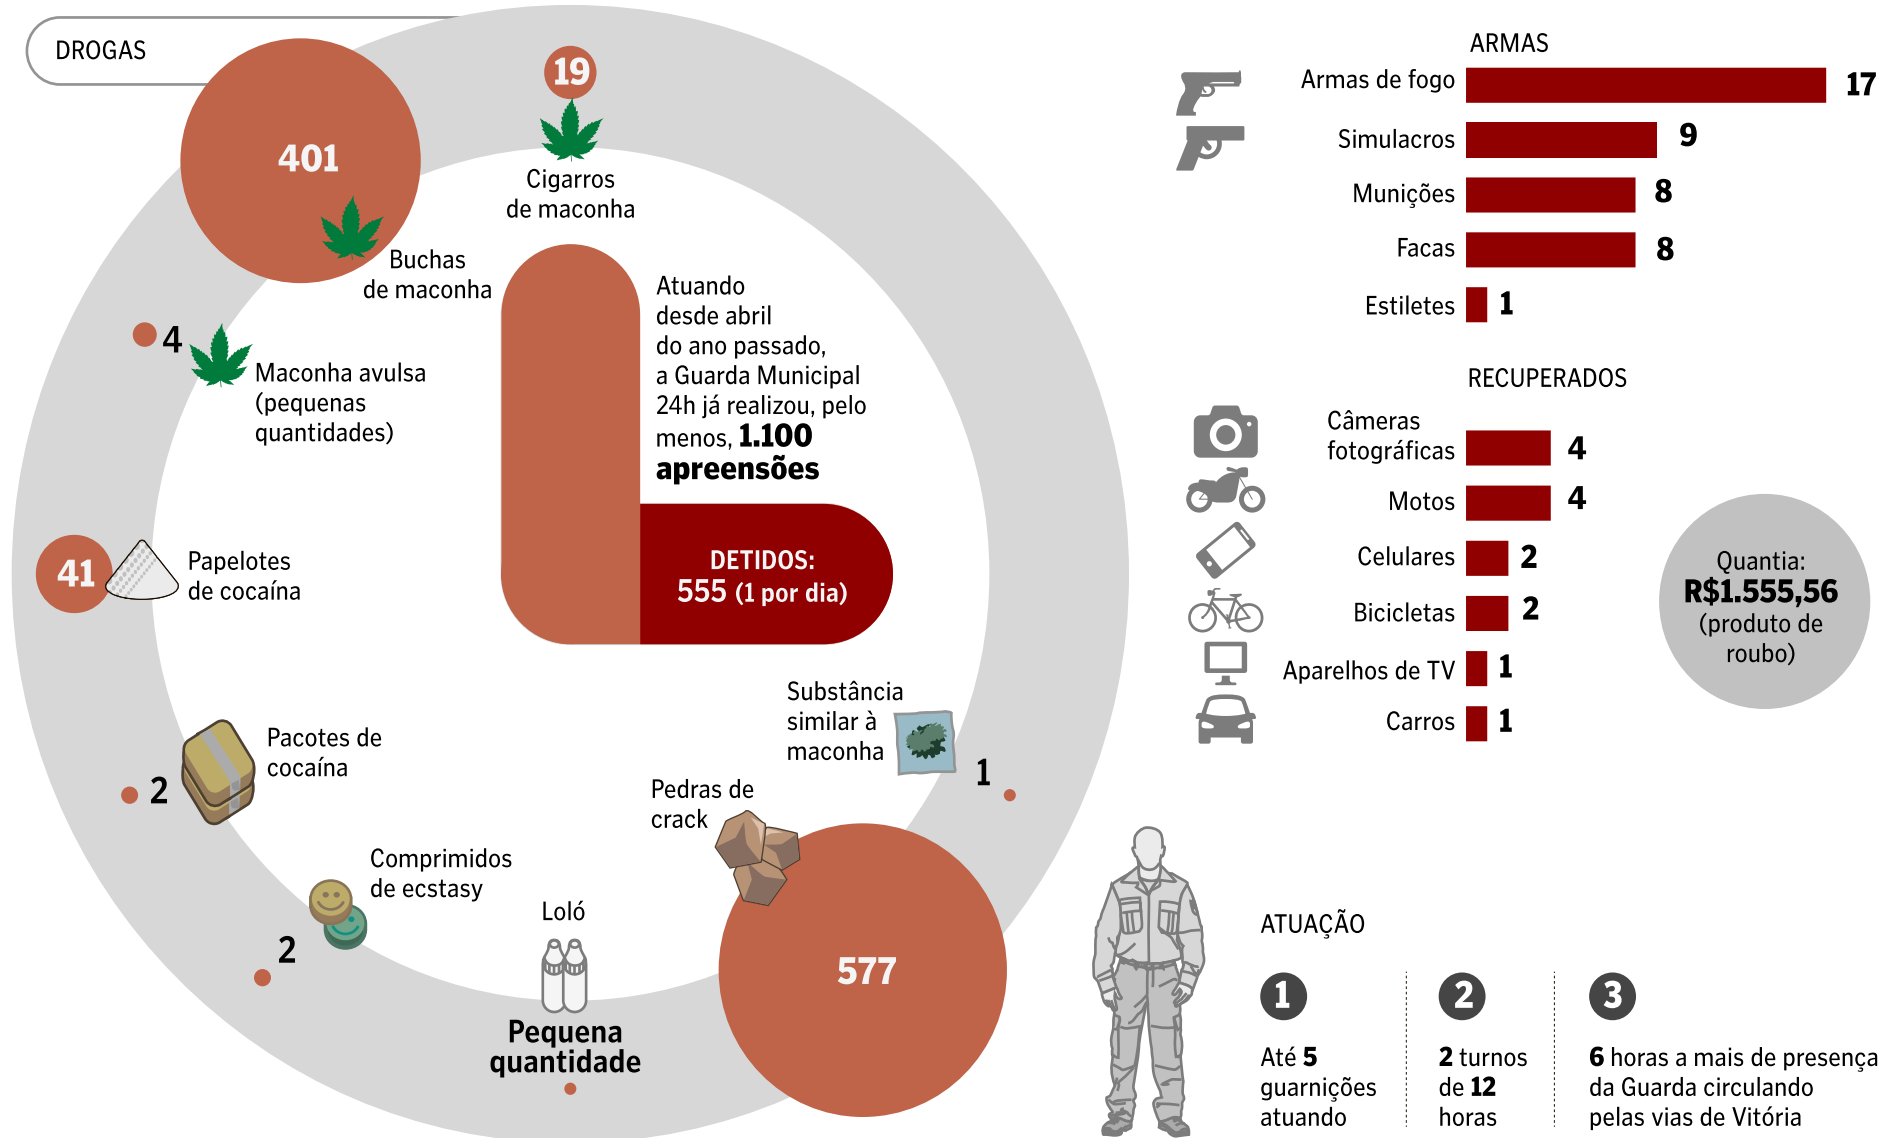

SEGURANÇA 24 HORAS

Guardas também atuam combatendo crime

As equipes da Guarda Municipal de Vitória que atuam em horários ampliados – de 24 horas – trabalham com uma postura mais repressiva, justamente porque o horário e

os tipos de atendimentos exigem. É na madrugada que os agentes lidam com vários tipos de criminosos, explica o gerente de Práticas Comunitárias, Paulo José Caseira.

Ele acrescenta que, logo após a implantação do novo modelo da Guarda, o alto índice de arrombamentos do Centro de Vitória diminuiu, com a migração dos criminosos para a

região da Praia do Canto. Para agilizar o atendimento a ocorrências policiais, a Guarda atua em parceria com a Central Integrada de Operações e Videomonitoramento (CIOM),

com a rádio patrulha da Polícia Militar e por meio das denúncias pelo 190.

Para o secretário municipal de Segurança Urbana de Vitória, Frônzio Calheiras, o aumento no número de apreensões e detenções e a consequente queda nos índices de cri-

iminalidade são resultado de um esforço integrado.

“A segurança pública envolve questões muito complexas e a parceria com outros órgãos, como a Polícia Militar, é essencial para atender as necessidades de segurança da população”, enfatiza Calheiras.