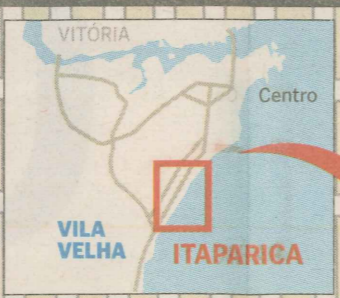

- 18** Posto de gasolina Millenium  
Rodovia do Sol
- 19** Posto de gasolina BR  
Rodovia do Sol
- 20** Cerimonial Praia das Gaivotas  
Rodovia do Sol
- 21** Cerimonial La Milla  
Rua Mimoso do Sul

## Itinerário dos

- 015 São Torquato x Jói
- 017 Vale Encantado x Jói
- 020 Terra Vermelha x Jói
- 022 Circular - Vale Enc
- 025 Sagrada Família x Jói
- 026 Santos Dumont x Jói
- 031 Ibes x Praia da Col
- 033 São Torquato x Co
- 035 Ponte de Rio Maril
- 036 Jardim Marilândia
- 038 São Torquato x Jói
- 044 Darli Santos x Prai
- 047 Ilha das Flores x C
- 008 (Jóquei de Itaparica)
  - Avenida General
  - Rua Maria Olivei
  - Rua Mimoso do S

- ES

JARDIM GUARANHUNS

GUARANHUNS

ILHA DOS BENTOS

SANTA MÔNICA POPULAR

SANTA MÔNICA

PARQUE DAS GAIVOTAS

COQUEIRAL DE ITAPARICA