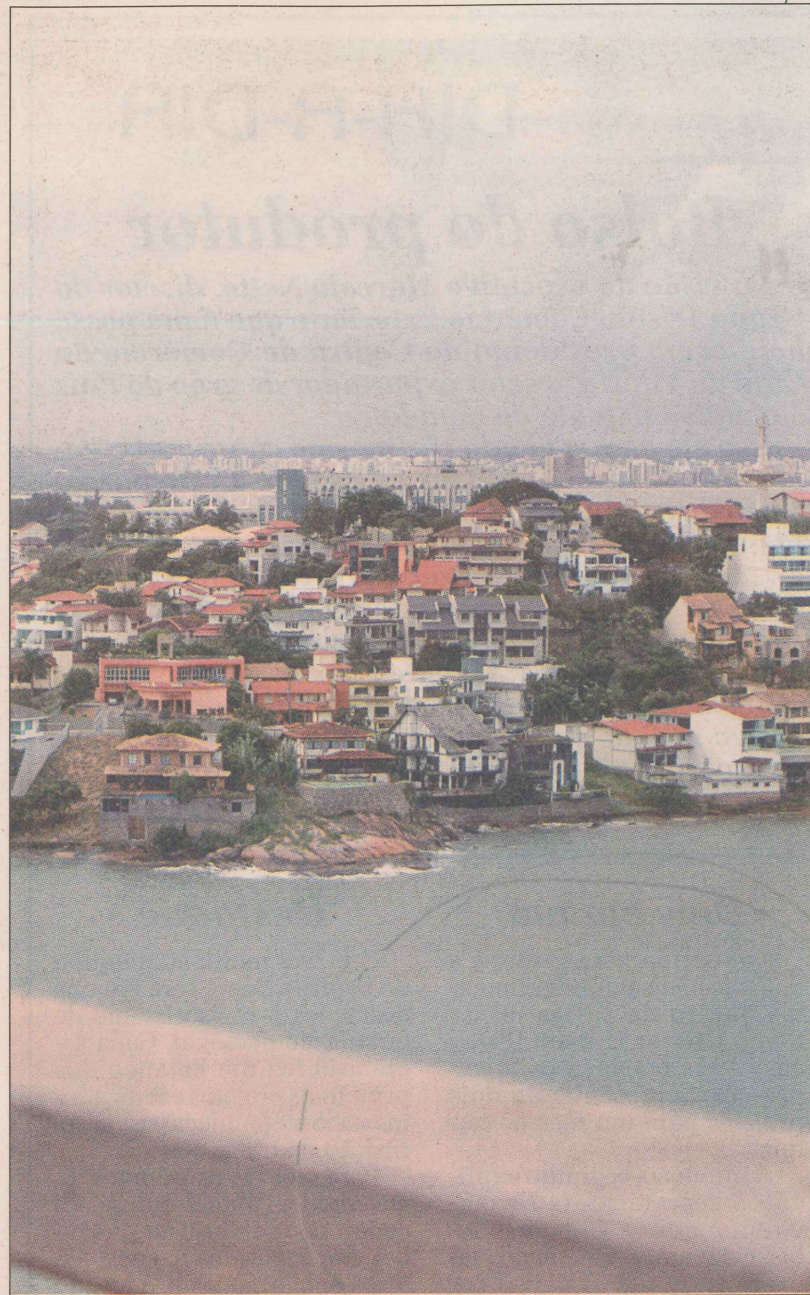

ga Atlantic Veneer, na Serra, avaliado em R$ 51.632.-200,00; e de uma casa na Ilha do Boi, em Vitória, no valor de R$ 800 mil.

Quanto ao imóvel da Ilha do Boi, Alexandre Buaiz destacou que alguns interessados no imóvel já realizaram visitas à casa, que possui quarto quartos, duas suítes, área com piscina, sauna e churrasqueira. O preço pode chegar a R$ 400 mil por causa do desconto na segunda praça do leilão.

“No caso da Atlantic, a avaliação inicial era de cerca de R$ 12 milhões, e agora passou para mais de R$ 51 milhões. Sei que há pessoas interessadas no lance em torno de R$ 25 milhões”, lembrou o leiloeiro.

Para o leiloeiro Antonio Piva, a expectativa é de venda dos bens, que tiveram processos contrários em decisões dentro da Justiça Federal. “No primeiro, não houve praticamente nenhum tipo de negócio. Amanhã (hoje), haverá vendas”, contou.

DESPORTIVA

Dentre os processos que foram ganhos por órgãos federais – como o Instituto Nacional do Seguro Social (INSS), União, dentre outros – está o da Associação Desportiva Ferroviária Vale do Rio Doce, que será colocada à venda pelo valor avaliado de R$ 1.654.775,16.

A área, de 39.344,45 metros quadrados, atrás do estádio Engenheiro Araripe, em Cariacica, possui dois campos gramados de futebol soquete; área com duas piscinas; duas quadras de futebol de salão; uma construção com duas salas e dois banheiros; além de salas, saunas, área coberta para eventos, bar e restaurante.

Vista do bairro Ilha do Boi, onde casa pode ser leiloadada