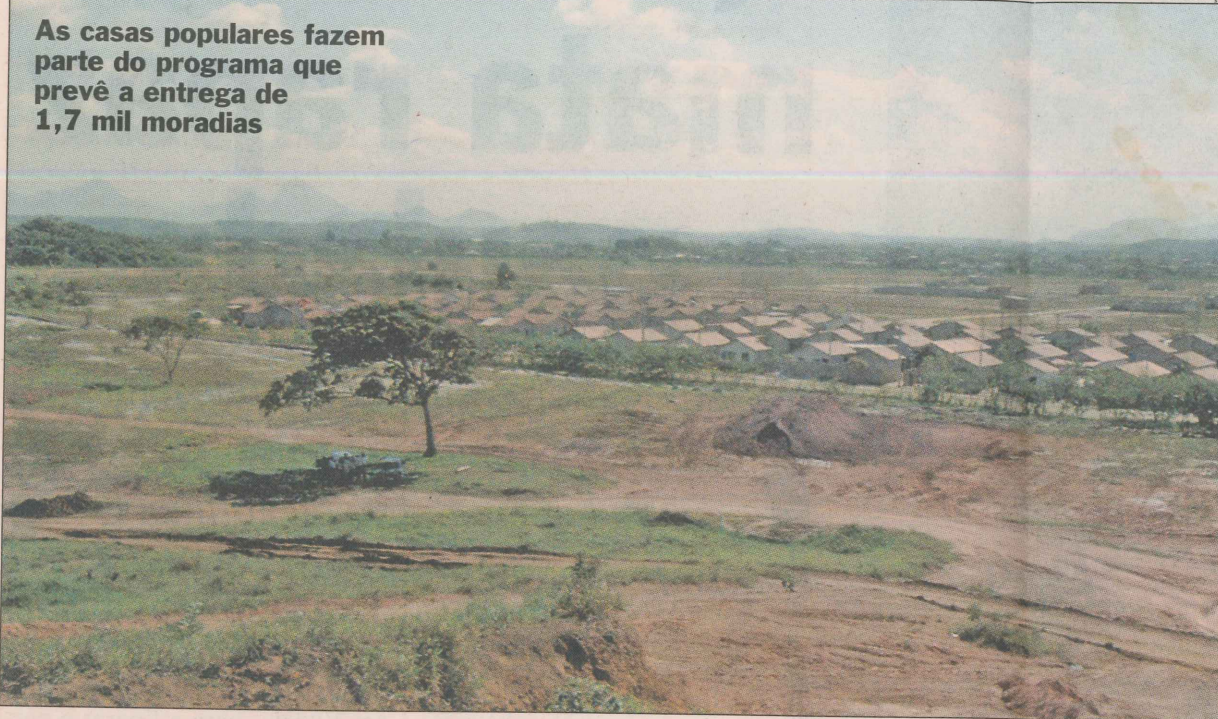

AJ18443
ECONOMIA

As casas populares fazem parte do programa que prevê a entrega de 1,7 mil moradias

DIVULGAÇÃO

Estado inicia entrega de moradias

Serão construídas 350 casas no Residencial Lagoa Jabaeté, em Terra Vermelha, Vila Velha

A Secretaria de Estado do Desenvolvimento, de Infra-Estrutura e dos Transportes (Sedit) entrega amanhã as 65 casas construídas no Residencial Lagoa Jabaeté, em Terra Vermelha, Vila Velha, por meio do programa Minha Casa. Somente neste bairro serão construídas 350 unidades.

Segundo a secretária Rita Camata, até o final deste ano o governo pretende entregar cerca de 1,7 mil casas no Estado.

Ela adiantou que está em an-

damento na secretaria um projeto para a criação de um fundo habitacional que possibilite a construção de mais unidades e, conseqüentemente, reduza o déficit habitacional no Espírito Santo.