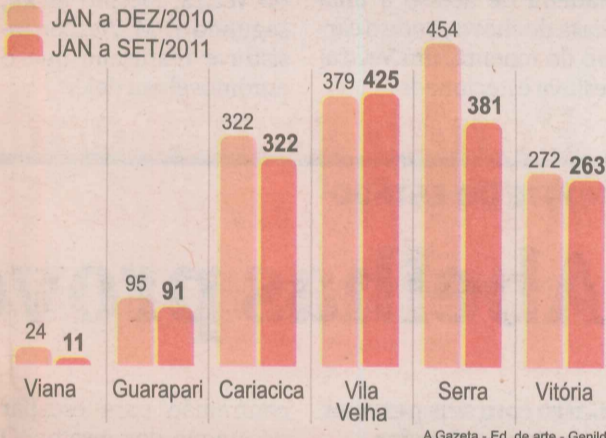

APREENSÕES

A Gazeta - Ed. de arte - Genildo

REGIÃO NORTE

Rapaz é ferido com dois tiros em Pinheiros

Um trabalhador braçal de 19 anos foi atingido, ontem à tarde, por dois tiros, próximo à quadra de esportes do bairro Galileia, em Pinheiros, no Extremo Norte do Espírito Santo. Segundo a Polícia Militar, o autor dos disparos estava de bicicleta e conseguiu fugir.

A polícia informou ainda que a vítima foi socorrida e levada para o hospital de Pinheiros. Depois, teria sido transferida para o Hospital Roberto Silveira, em São Mateus.

Os militares não têm pistas do autor da tentativa de homicídio nem dos motivos que causaram o crime. Não foram fornecidas informações sobre o estado de saúde da vítima.

PROMOÇÃO
EMBARQUE
IMEDIATO

Compre agora e embarque ainda em outubro, com preços superbaixos e pagando em até 10x sem juros.

publicisredlion

Viaje pelo Brasil

Salvador 4 dias
Inclui: passagem aérea e 3 diárias de hospedagem com café da manhã.
De: R$ 684, Por: R$ 508,
ou 10x sem juros R$ 50,80
Hotel Sol Plaza Sleep.
Preços para saídas em outubro/2011.

Gramado 4 dias
Inclui: passagem aérea, 3 diárias de hospedagem com café da manhã e transporte aeroporto /hotel/ aeroporto
De: R$ 1.244, Por: R$ 1.114,
ou 10x sem juros R$ 111,40
Hotel San Francisco.
Preços para saídas em outubro/2011.

Costa do Sauípe 4 dias
Inclui: passagem aérea, 3 diárias de hospedagem com café da manhã e transporte aeroporto /hotel/ aeroporto
De: R$ 978, Por: R$ 826,
ou 10x sem juros R$ 82,60
Pousadas Sauípe.
Preços para saídas em outubro/2011.

Natal 4 dias
Inclui: passagem aérea e 3 diárias de hospedagem com café da manhã.
De: R$ 1.343, Por: R$ 1.234,
ou 10x sem juros R$ 123,40
Hotel Residence Praia Hotel
Preços para saídas em outubro/2011.

Consulte estas e mais de 700 ofertas pelo Brasil e pelo mundo.

Onde os sonhos viram conquistas

CVC Linhares (27) 3371-0333
Av. Augusto Pestana, 870 (em frente ao Rest. Alta Pressão)

CVC Shop. Jardins Vitória (27) 3025-4400
CVC Shop. Cachoeiro (28) 3521-6111
CVC Praia do Canto Vitória (27) 3024-8444
CVC Shop. Praia da Costa - Vila Velha (27) 3062-6200