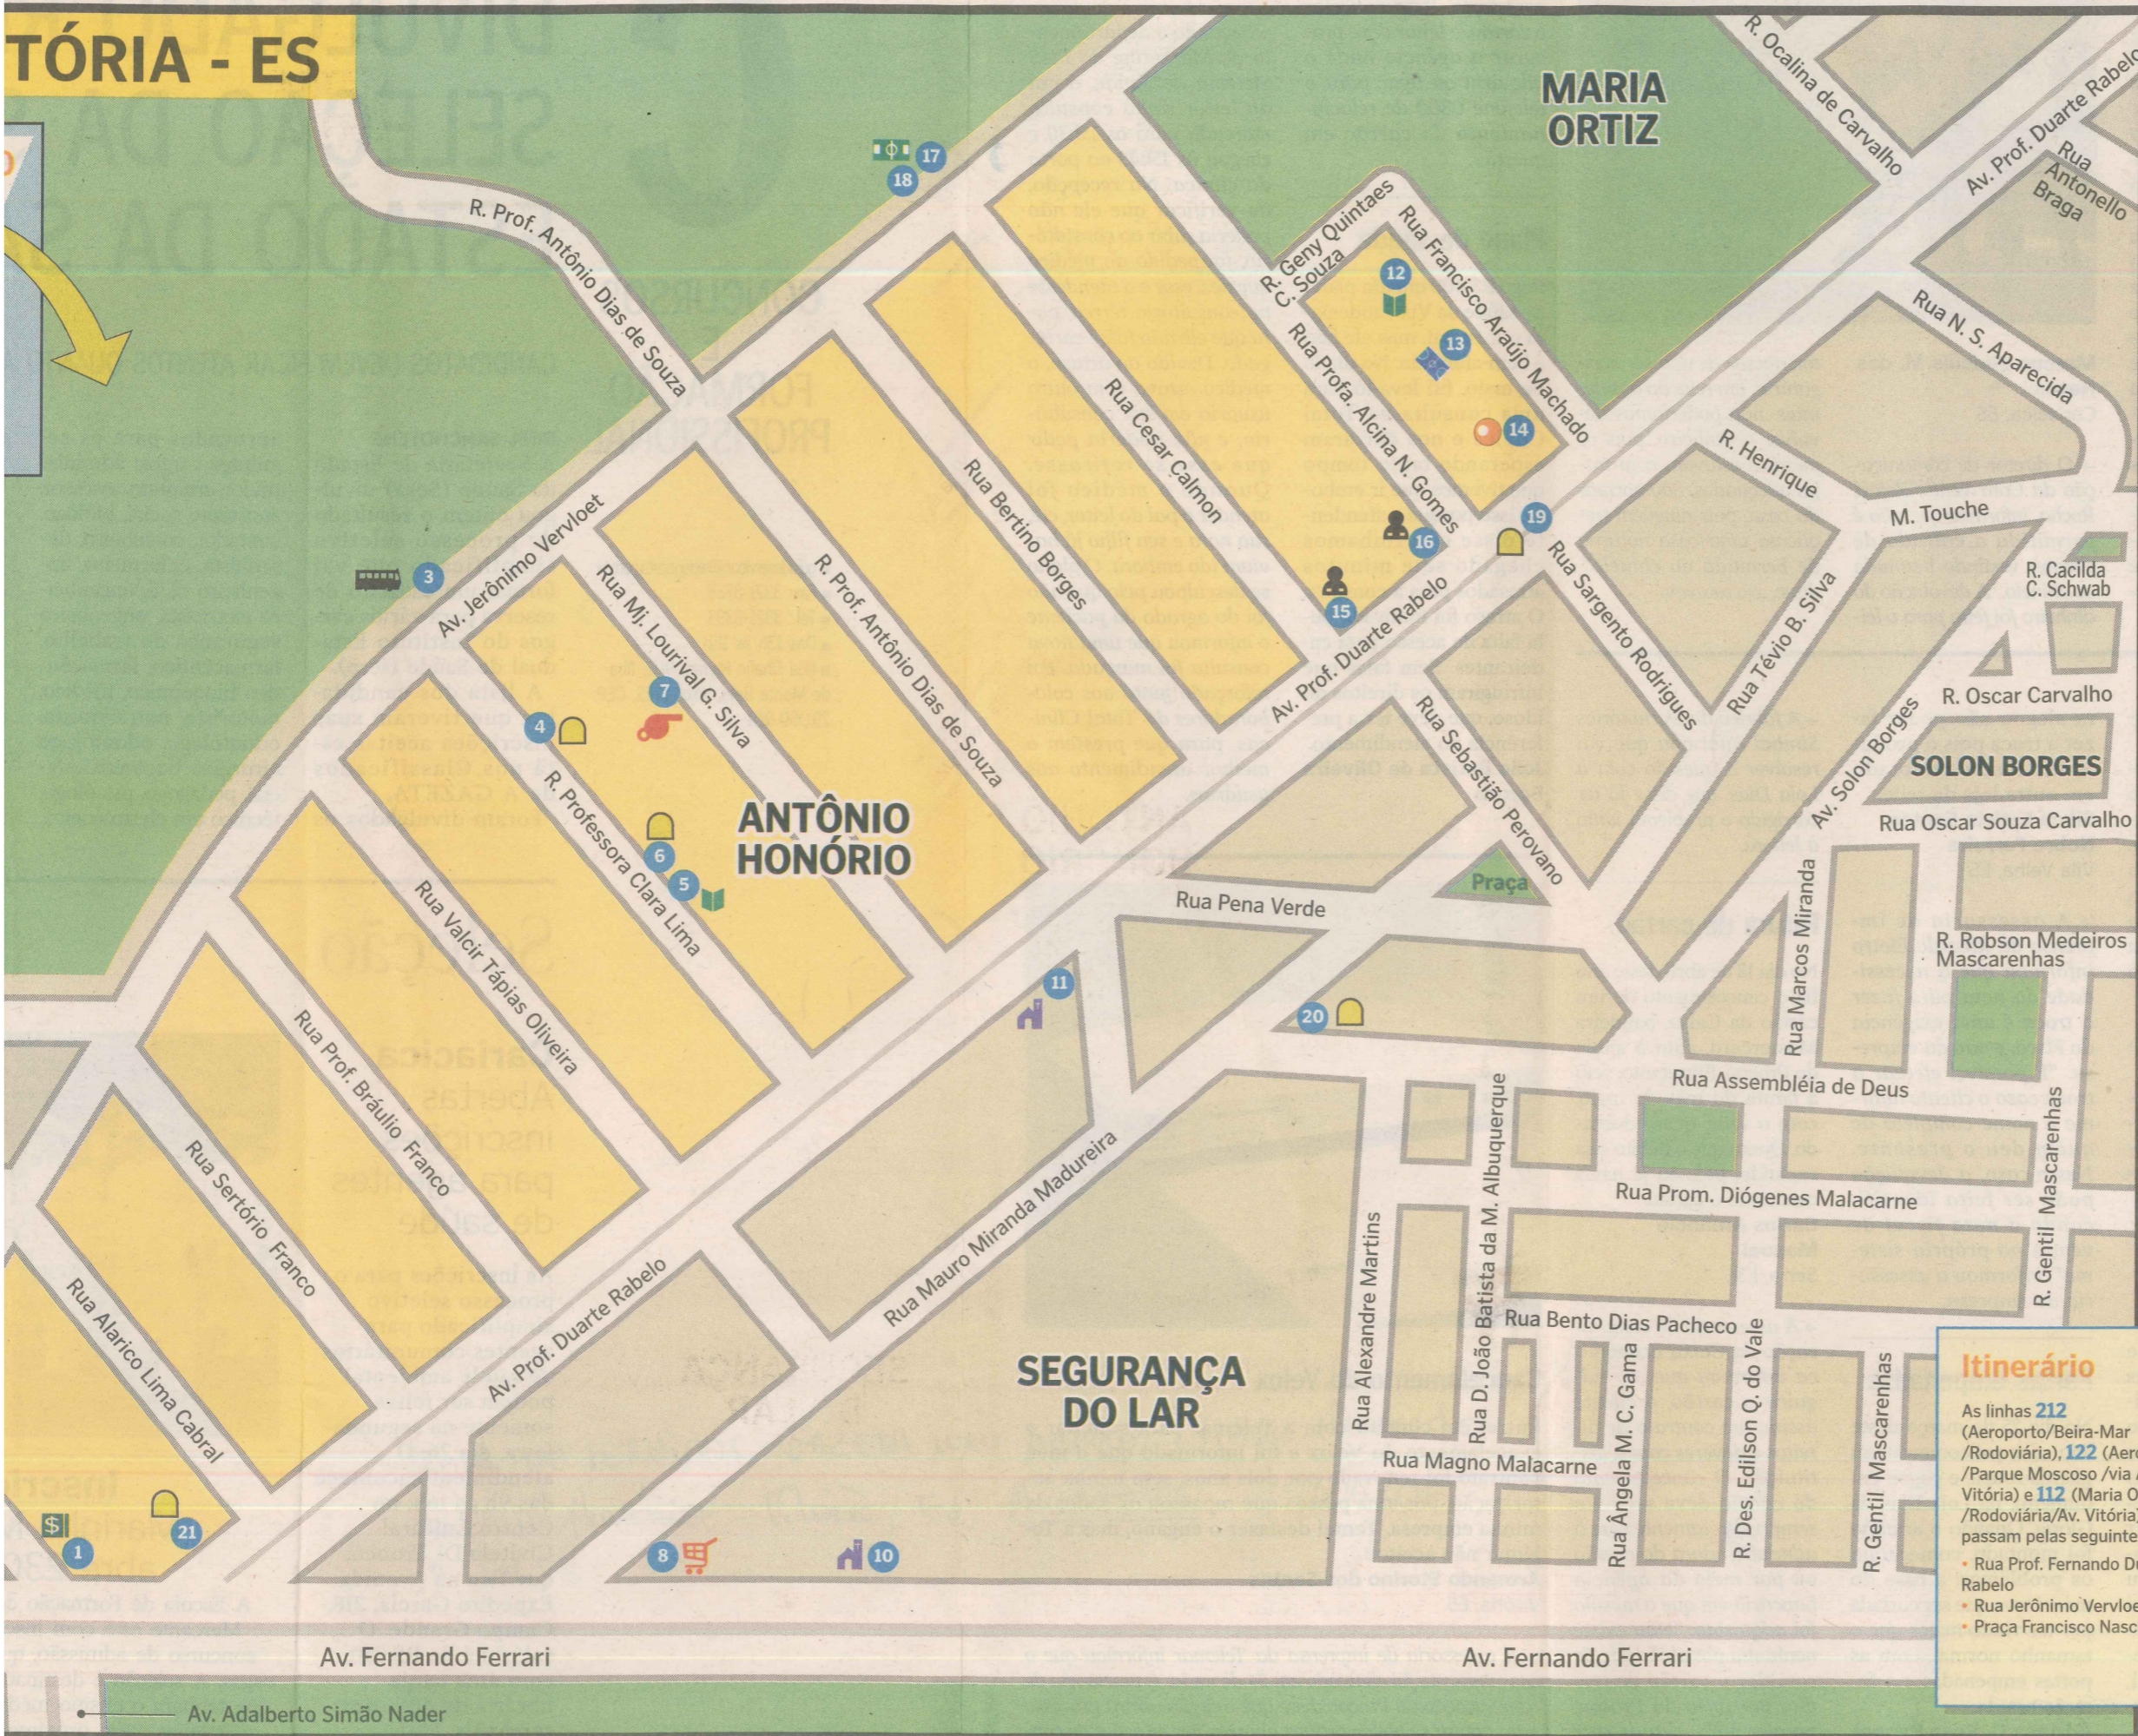

A119007

ANTÔNIO HONÓRIO - VITÓRIA - ES

ESTRUTURA

-  Futebol
-  Bôcha
-  Quadra
-  Supermercado
-  Assoc. árbitros
-  Locadora
-  Banco/Lotérica
-  Segurança
-  Educação
-  Saúde
-  Outros serviços
-  Igrejas
-  Pontos de ônibus
-  Pontos de Taxi
-  Área verde
-  Limite do bairro
-  Supermercados
-  Via pública

Fonte do mapa: Associação de Moradores -IBGE

- 1 Banco HSBC
Avenida Fernando Ferrari.
- 2 Igreja Batista
Praça Francisco Nascimento.
- 3 Locadora de ônibus e automóveis Vix
Avenida Jerônimo Vervloet.
- 4 Associação de Moradores dos bairros de Goiabeiras, funciona na Escola Adão Benezath. Rua Professora Clara Lima.
- 5 EMEF Adão Benezath
Rua Professora Clara Lima.
- 6 Grupo Alcoólicos Anônimos, funciona na Escola Adão Benezath. Rua Professora Clara Lima.
- 7 Associação de Árbitros da Grande Goiabeiras
Rua Mj. Lourival G. Silva.
- 8 Supermercado Extrabom
Rua Mauro Miranda Madureira.
- 9 Banestes
Rua Adalfredo Wanick
- 10 Igreja Evangélica Assembléia de Deus
Avenida Fernando Ferrari
- 11 Igreja Universal
Rua Professor Fernando Duarte Rabelo
- 12 CEMEI Darcy Castelo Mendonça
Rua Francisco Araújo Machado
- 13 Quadra poliesportiva Durval Cornélio de Souza
Rua Francisco Araújo Machado
- 14 Quadra de bocha
Rua Francisco Araújo Machado
- 15 Polícia Interativa de Goiabeiras
Rua Professor Fernando Duarte Rabelo
- 16 8ª Cia da Polícia Militar
Rua Professor Fernando Duarte Rabelo
- 17 Campo de futebol - Laje Premo
Avenida Jerônimo Vervloet
- 18 Escolinha de futebol da Prefeitura de Vitória
Avenida Jerônimo Vervloet
- 19 Feira de comidas típicas
Rua Professor Fernando Duarte Rabelo
- 20 Projeto Caminhando Juntos (Cajun)
Rua Odilon Grijó, s/n
- 21 Fundação Denadai
Rua Prof. Fernando Duarte Rabelo

Itinerário

As linhas **212** (Aeroporto/Beira-Mar/Rodoviária), **122** (Aeroporto/Parque Moscoso/via Av. Vitória) e **112** (Maria Ortiz/Rodoviária/Av. Vitória) passam pelas seguintes ruas:

- Rua Prof. Fernando Duarte Rabelo
- Rua Jerônimo Vervloet
- Praça Francisco Nascimento