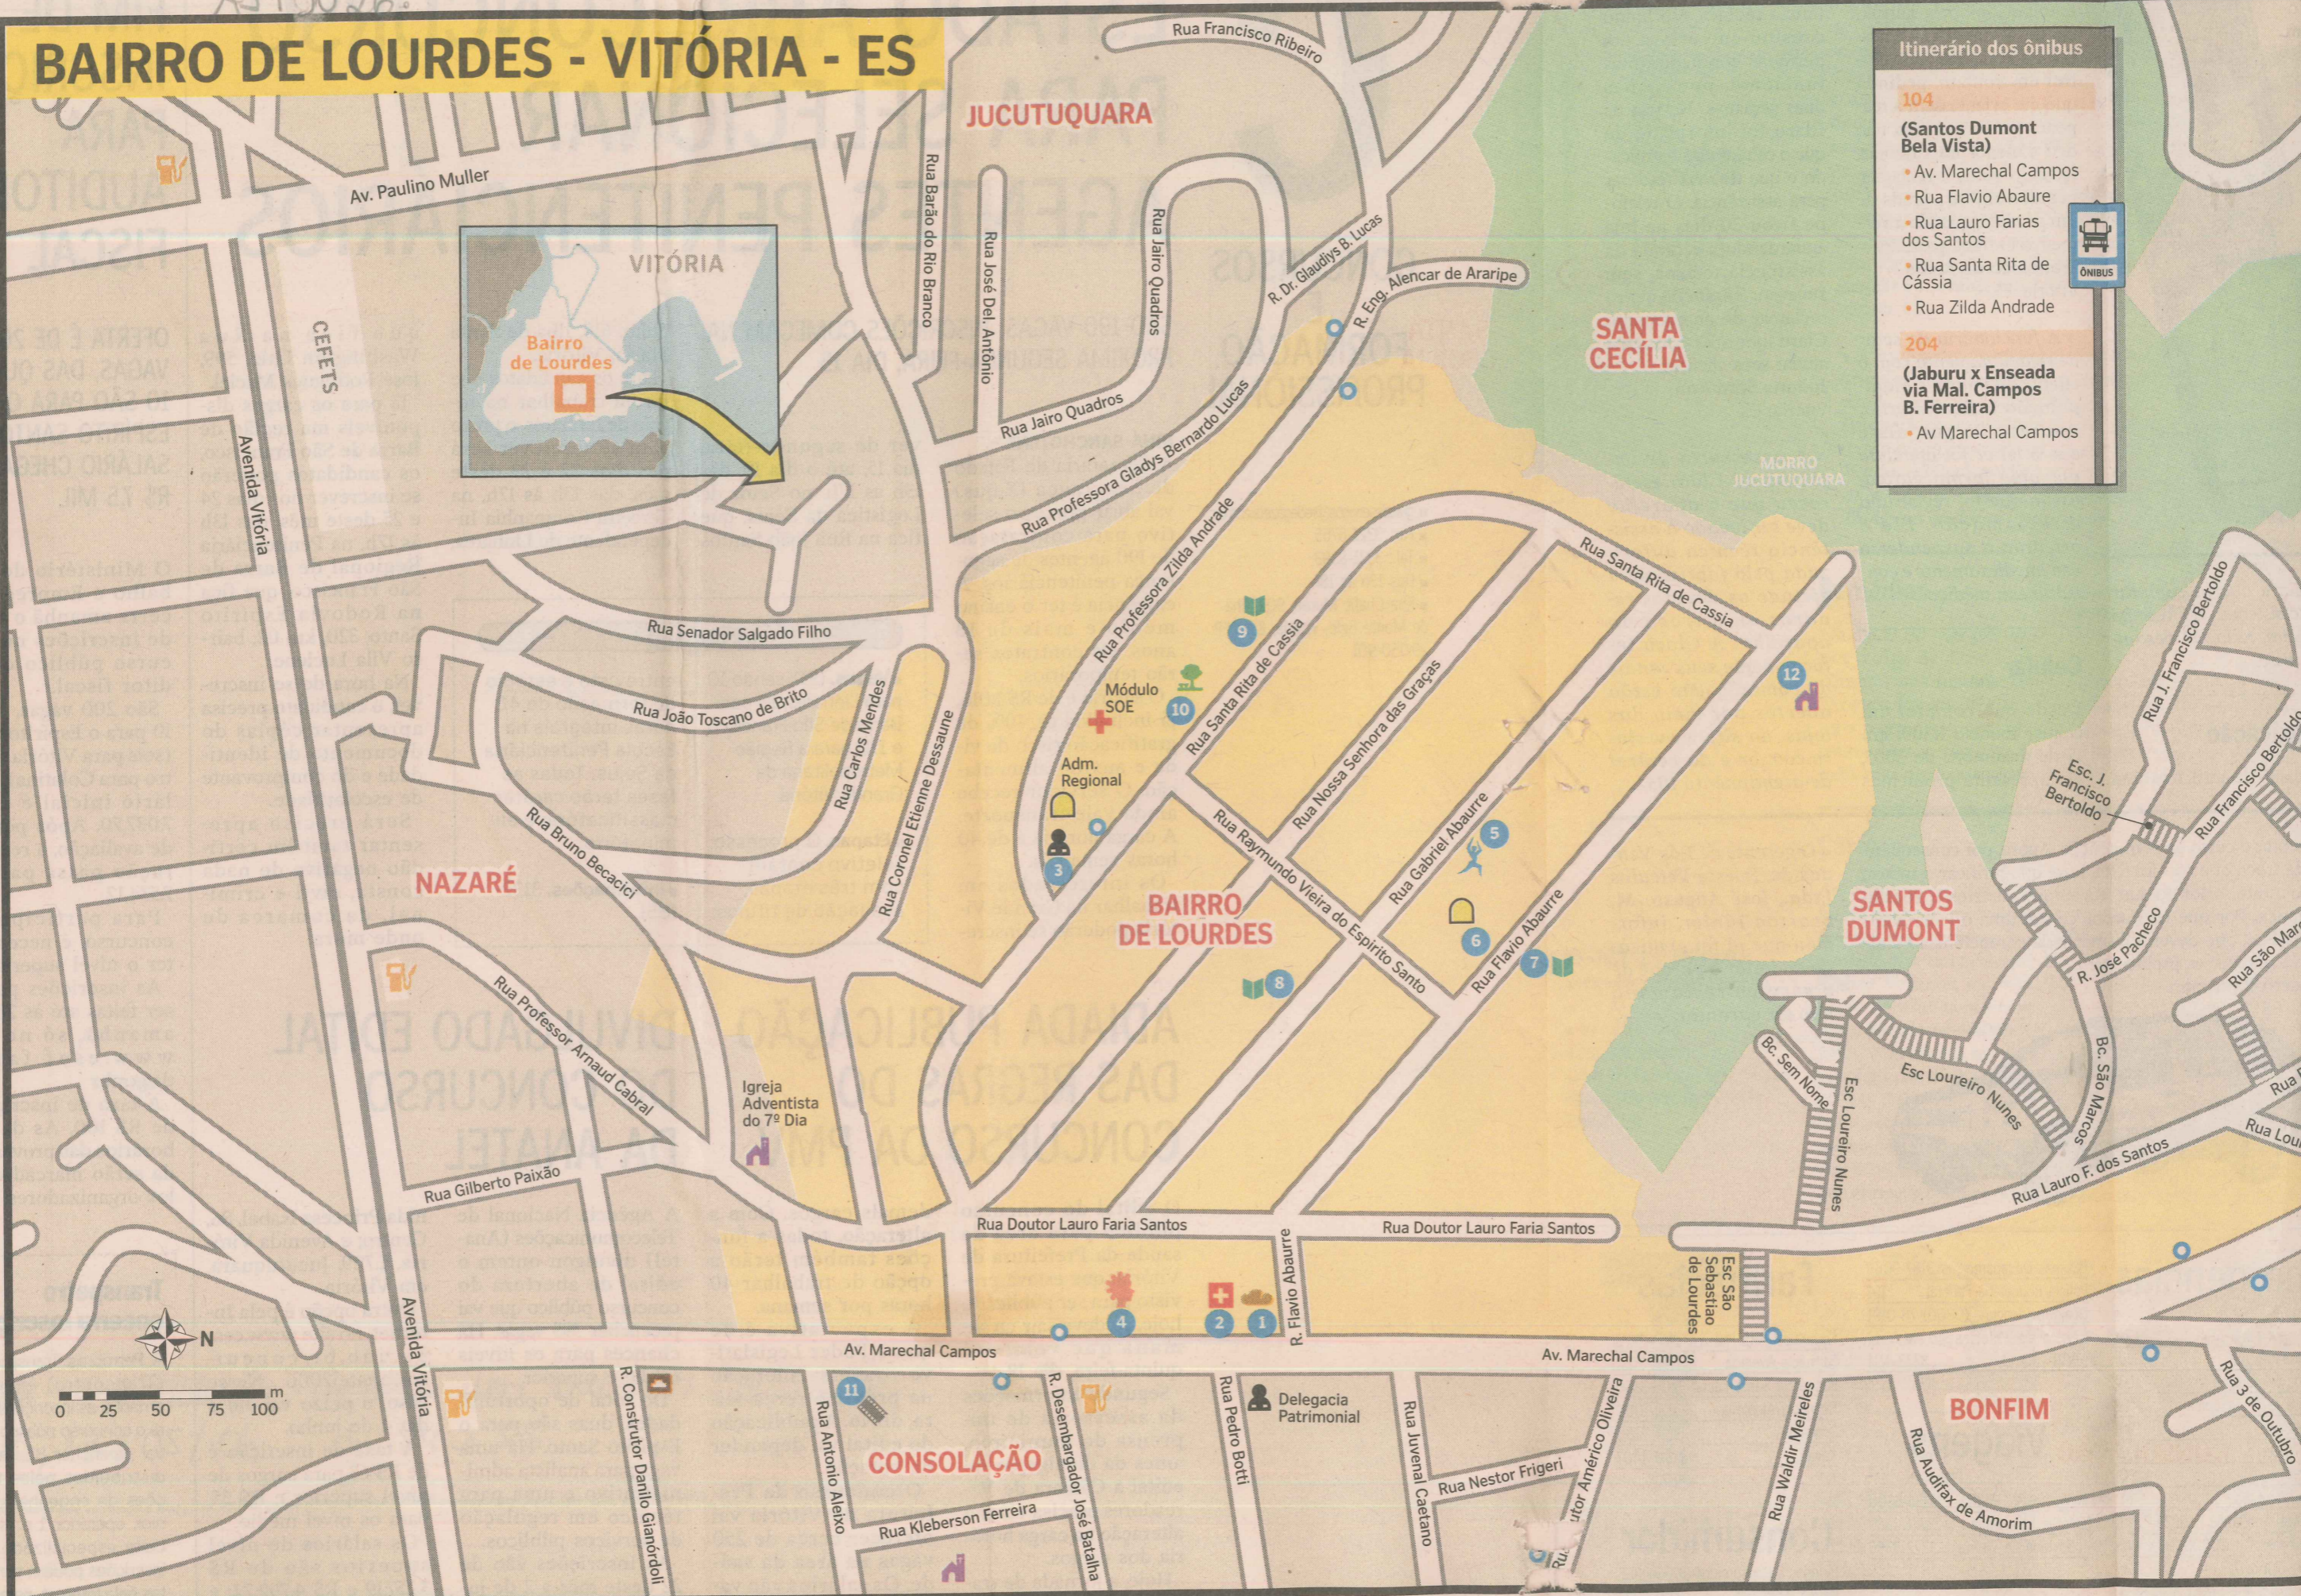

# BAIRRO DE LOURDES - VITÓRIA - ES

**Itinerário dos ônibus**

**104**  
**(Santos Dumont Bela Vista)**

- Av. Marechal Campos
- Rua Flavio Abaure
- Rua Lauro Farias dos Santos
- Rua Santa Rita de Cássia
- Rua Zilda Andrade

**204**  
**(Jaburu x Enseada via Mal. Campos B. Ferreira)**

- Av. Marechal Campos

JUCUTUQUARA

SANTA CECÍLIA

BAIRRO DE LOURDES

SANTOS DUMONT

BONFIM

CONSOLAÇÃO

Itinerário dos ônibus

104  
(Santos Dumont  
Bela Vista)

- Av. Marechal Campos
- Rua Flavio Abaure
- Rua Lauro Farias dos Santos
- Rua Santa Rita de Cássia
- Rua Zilda Andrade

204  
(Jaburu x Enseada  
via Mal. Campos  
B. Ferreira)

- Av. Marechal Campos

LEGENDA

- Padaria
- Academia
- Salão de Beleza
- Vídeolocadora
- Posto combustíveis
- Praça
- Segurança
- Educação
- Farmácia
- Outros serviços
- Igrejas
- Pontos de Taxi
- Área verde
- Limite do bairro
- Via pública
- Escadaria