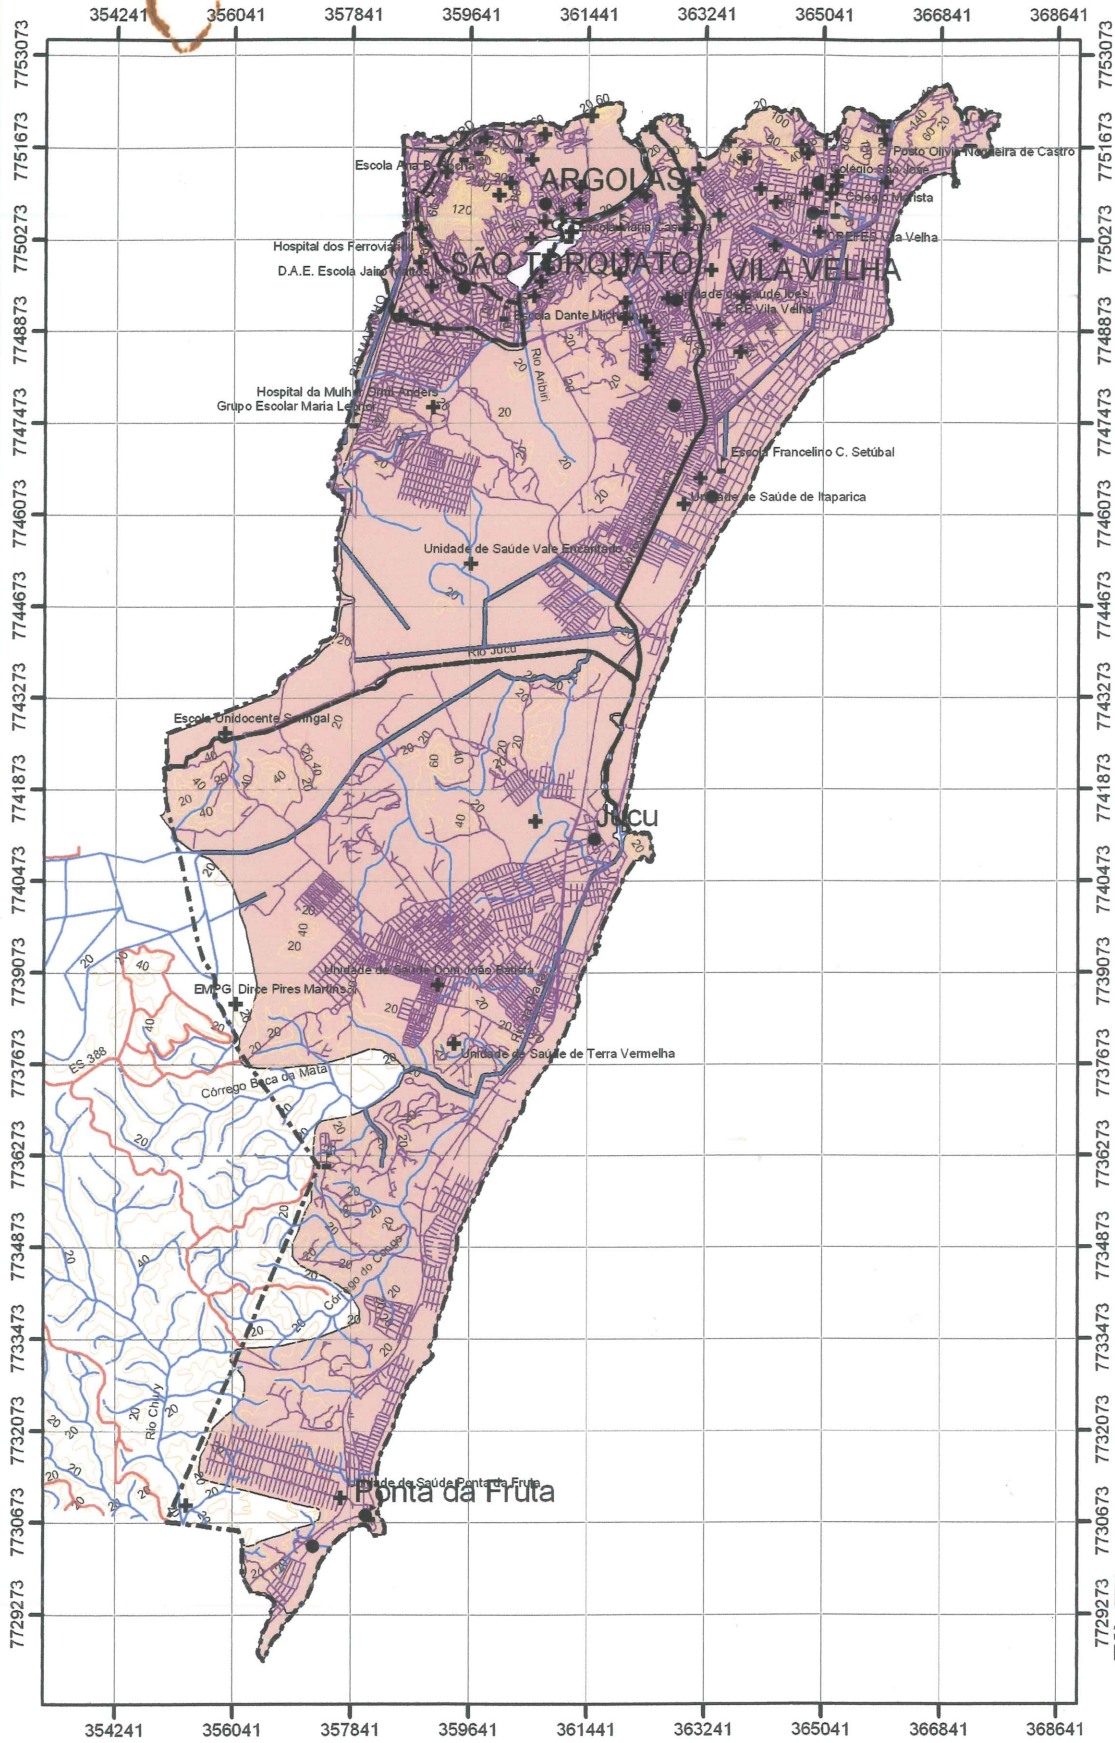

AJ17643

VILA VELHA LIMITE URBANO DO DISTRITO SEDE

Legenda

- localidade
- + unidade de saúde
- ▤ escola
- via interurbana
- via urbana
- +— ferrovia
- curso d'água
- curva de nível
- ▭ mancha urbana
- - - limite urbano

Responsável pelo processamento das informações: IPES em junho de 2005
 Fonte: Localidade, Escola, Curso d'água, Curva Nível, Mancha urbana, Limite urbano: GEOBASES/IBGE
 Unidade saúde: GEOBASES/SESA Via interurbana: GEOBASES/IBGE/DERTES
 Via urbana: GEOBASES/IBGE/CESAN/ESCELSA