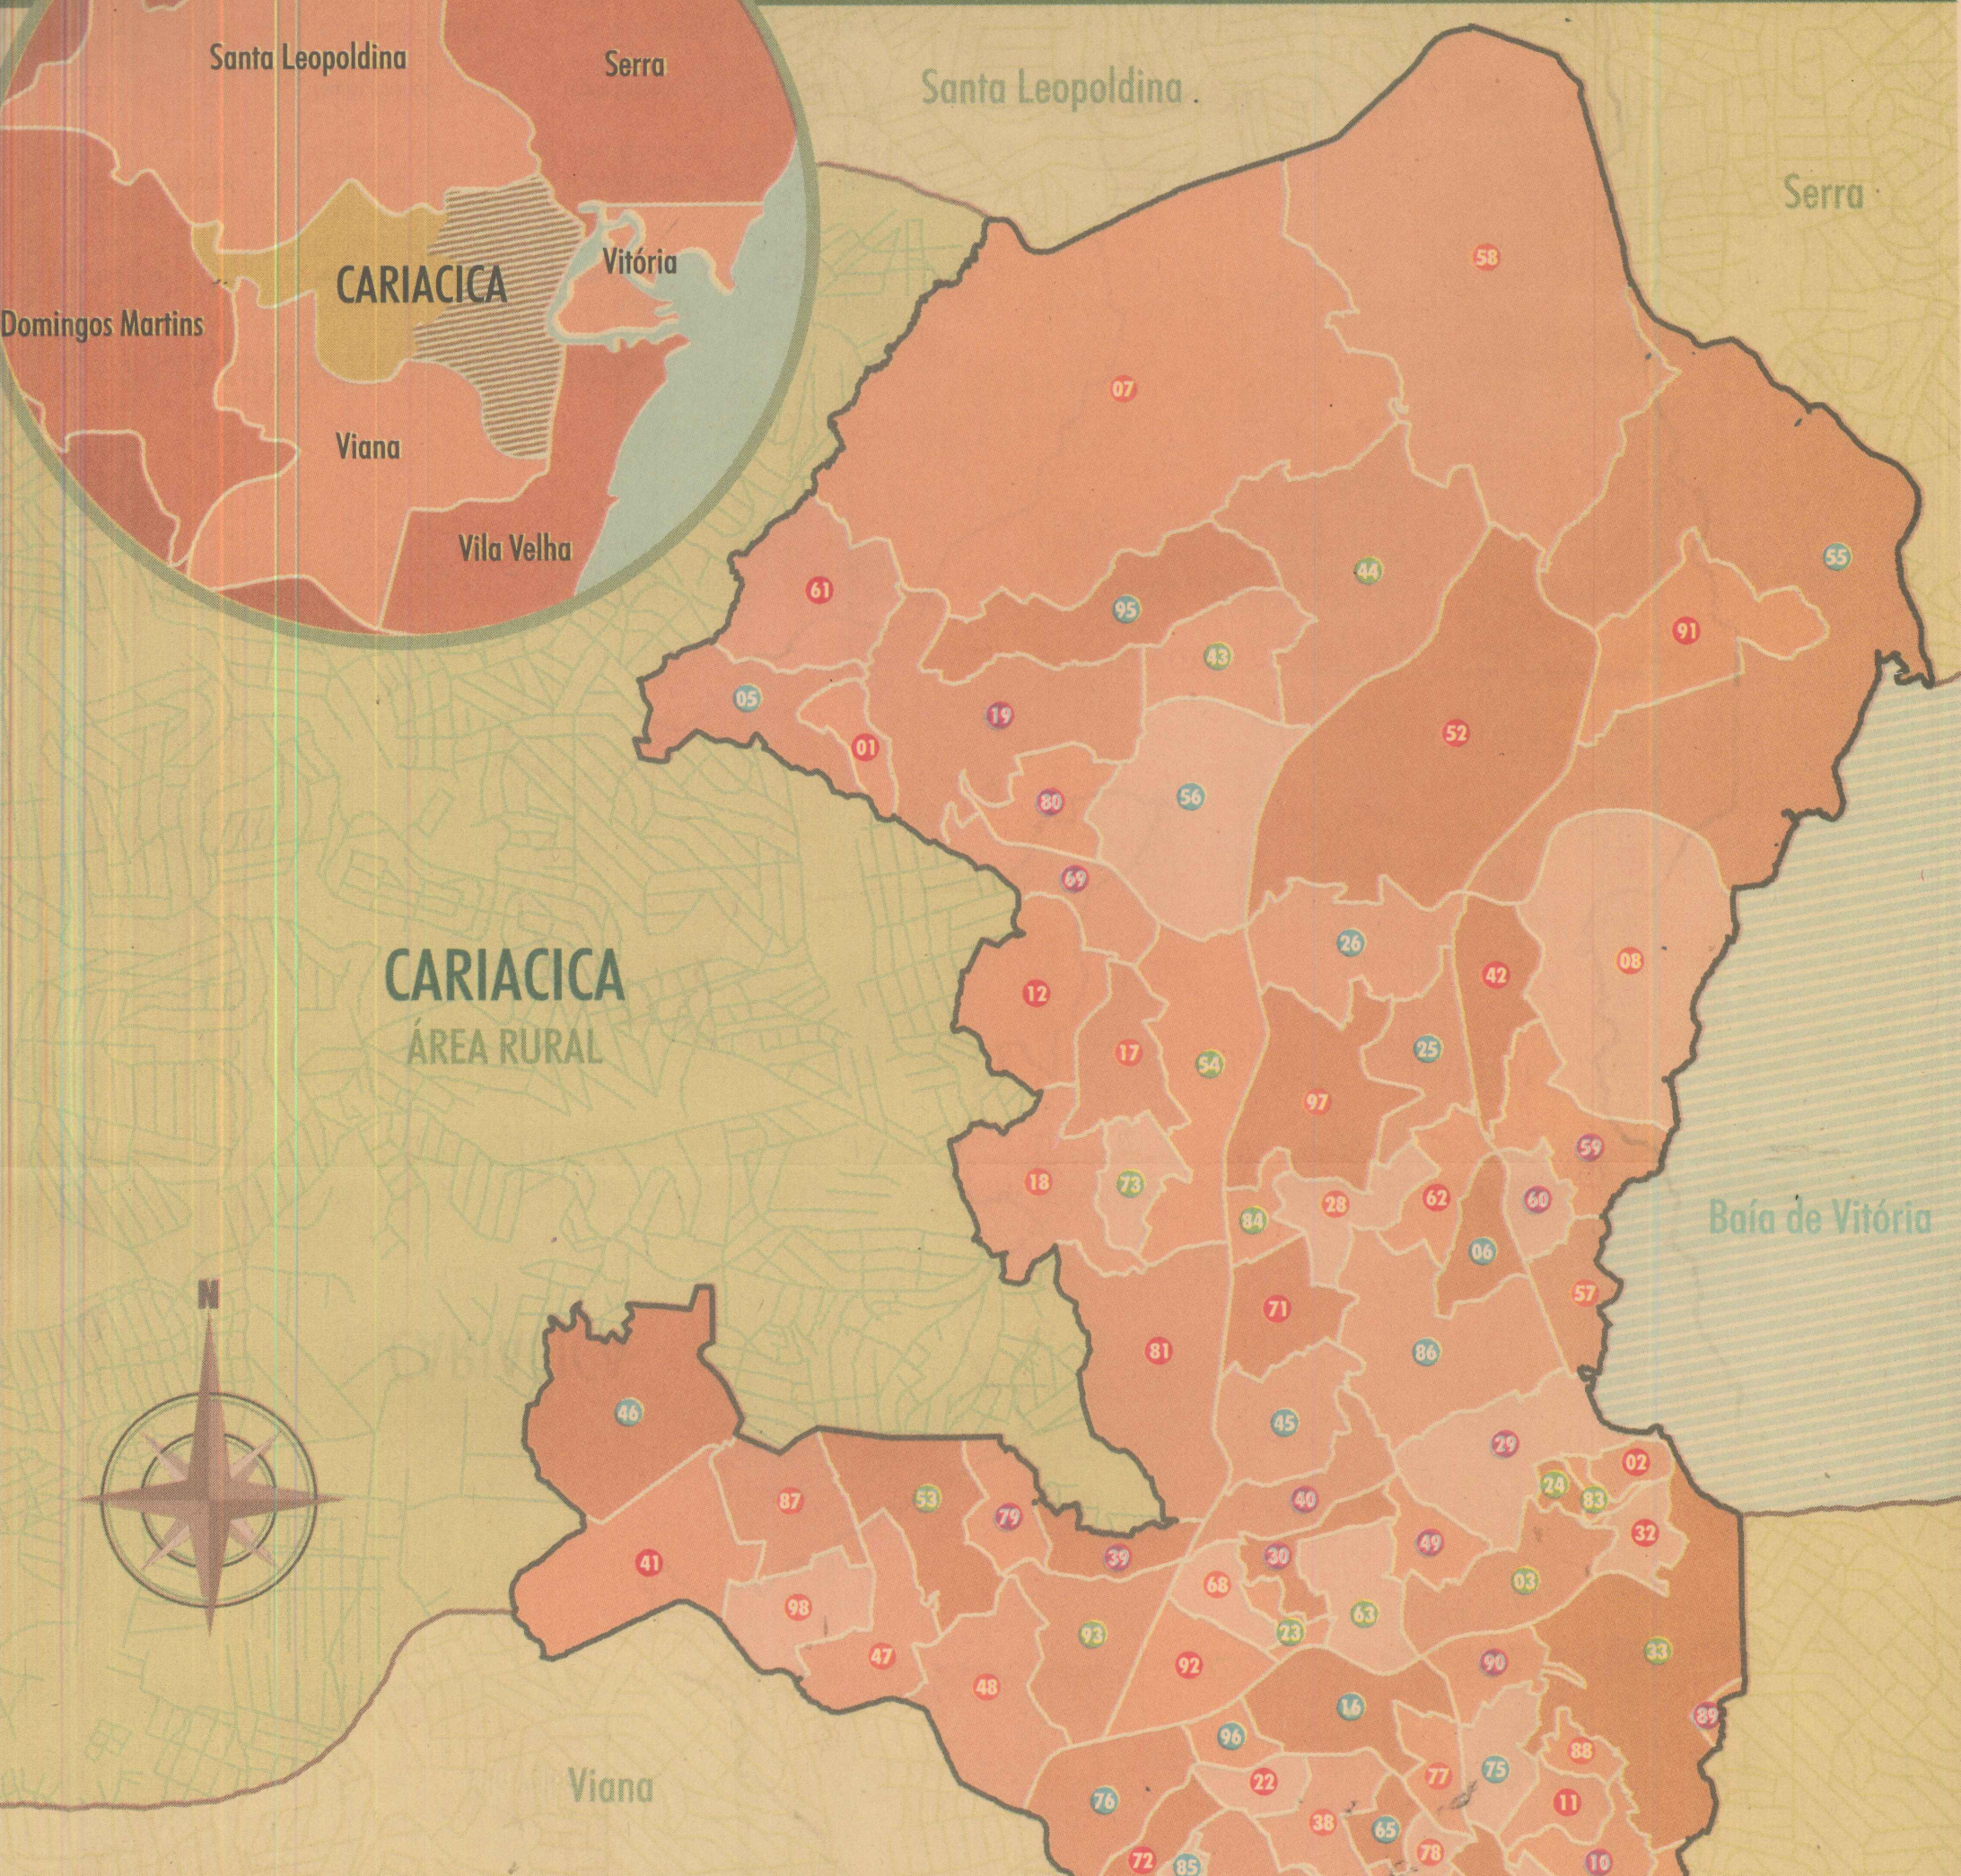

CARIACICA

Novos bairros definidos pelo POT

PERÍMETRO URBANO DE CARIACICA

LEGENDA COM RELAÇÃO DE BAIRROS

- | | | | |
|----------------------------|------------------------|-----------------------|---------------------|
| 01 Alice Coutinho | 26 Flexal II | 51 Parque Gramado | 76 São Francisco |
| 02 Alto Boa Vista | 27 Formate | 52 Pica-Pau | 77 São Geraldo |
| 03 Alto Lage | 28 Graúna | 53 Piranema | 78 São Geraldo II |
| 04 Alzira Ramos | 29 Itacibá | 54 Planeta | 79 São Gonçalo |
| 05 Antônio Ferreira Borges | 30 Itanguá | 55 Porto das Pedras | 80 São João Batista |
| 06 Aparecida | 31 Itapemirim | 56 Porto de Cariacica | 81 Serra do Anil |
| 07 Área 1* | 32 Itaquari | 57 Porto de Santana | 82 Sotelândia |
| 08 Área 2* | 33 Jardim América | 58 Porto Engenho | 83 Sotema |
| 09 Bandeirantes | 34 Jardim Botânico | 59 Porto Novo | 84 Tabajara |
| 10 Bela Aurora | 35 Jardim Campo Grande | 60 Presidente Médice | 85 Tiradentes |

O Plano de Organização Territorial (POT) redefiniu os bairros da área urbana de Cariacica. A área rural manteve sua delimitação original, composta pelas seguintes localidades:

Alegre, Aritoa, Azeredo, Biririca, Boa Vista, Boca do Mato, Boqueirão, Cachoeirinha, Cangaíba, Capoeira Grande, Destacamento de Baixo, Destacamento de Cima, Duas Bocas, Encantado, Ibiapaba 2, Maricarã, Mochuara, Morro do Óleo, Mumbeca (Quitungo Velho), Munguba, Patioba, Pau Amarelo, Roças Velhas, Roda D'Água, Sabão, Sertão Velho, Taquaroçu, Taquaruçu, Trincheira