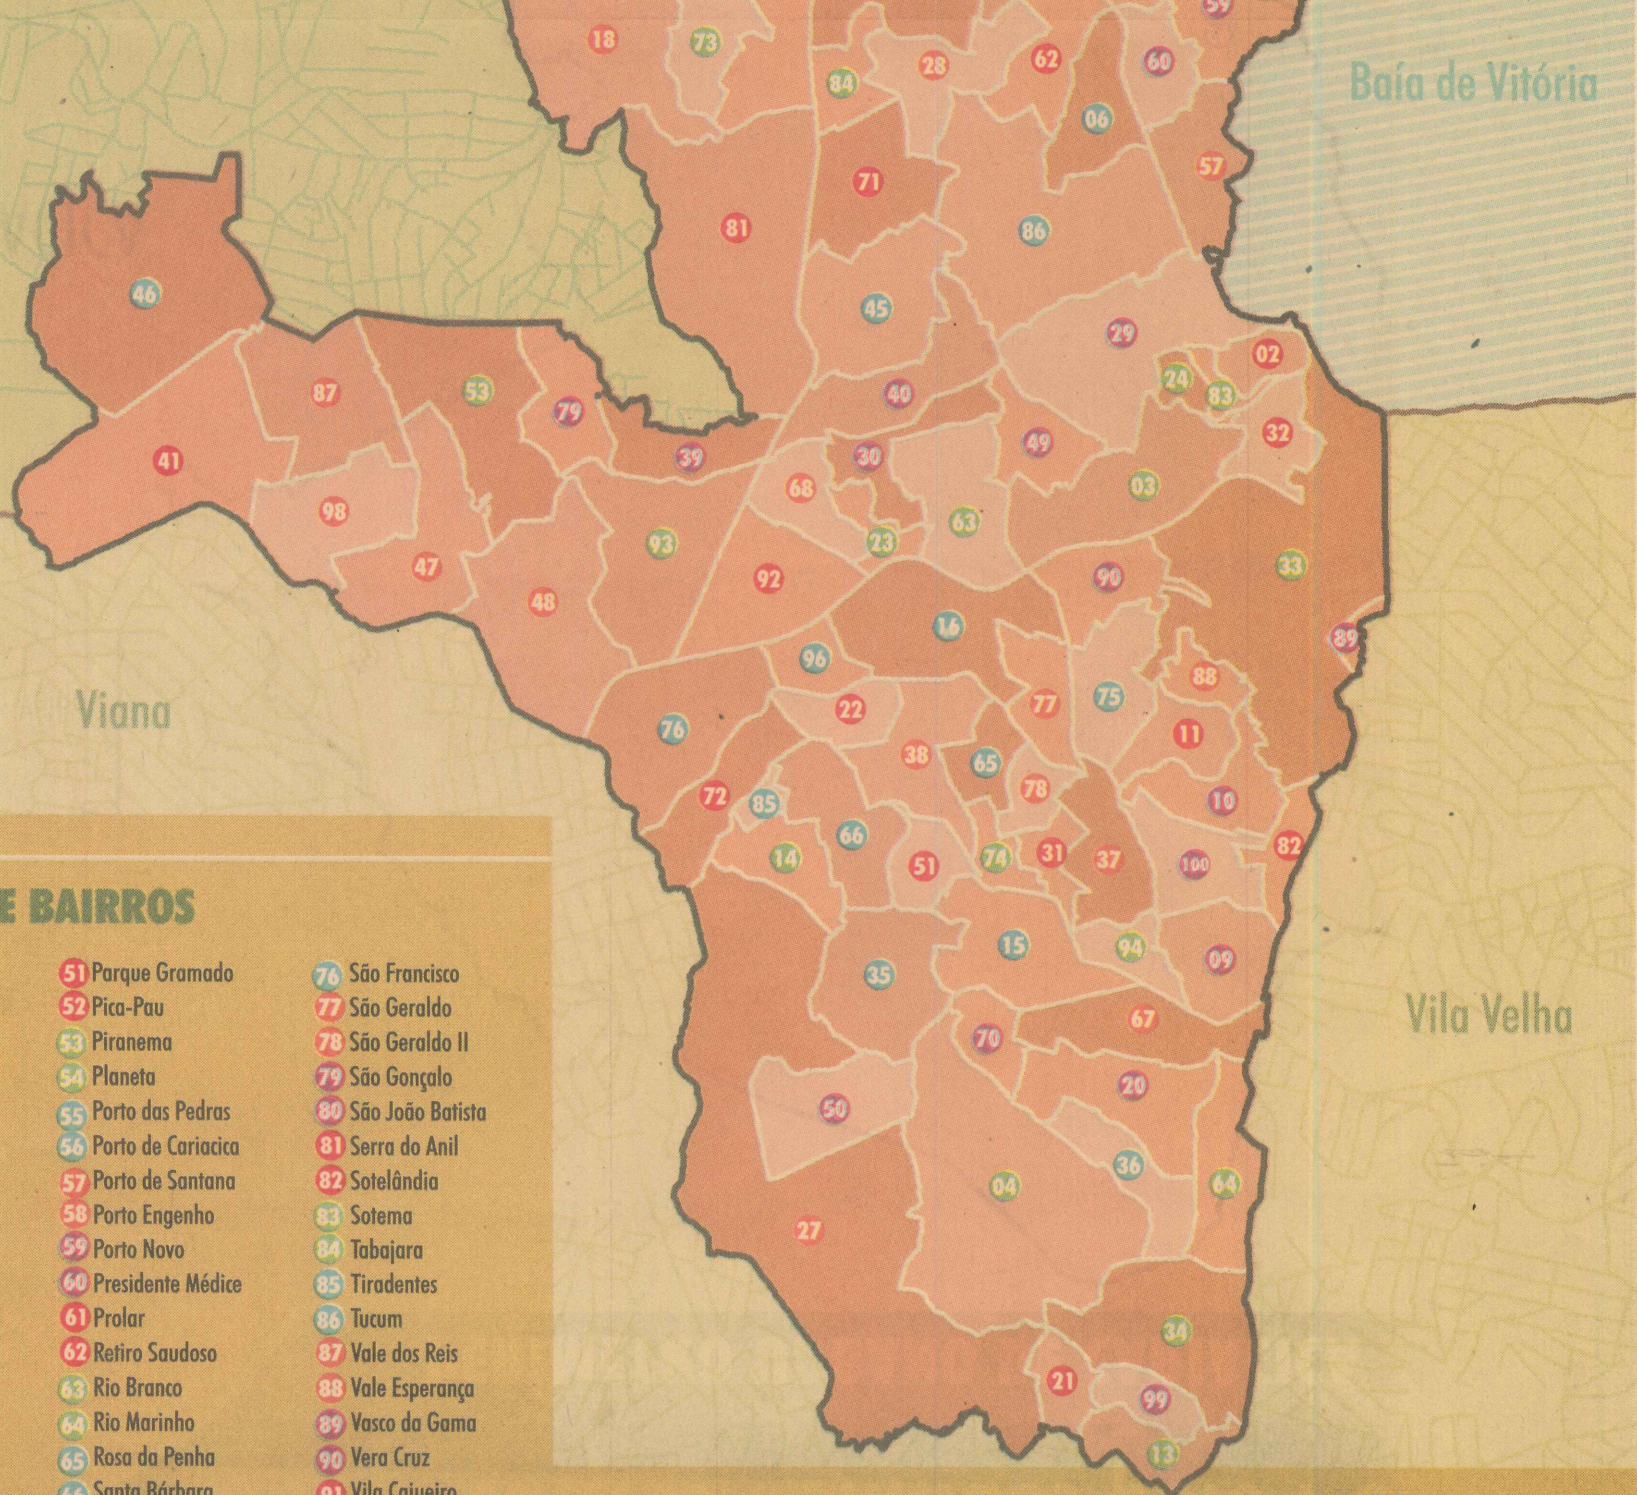

CARIACICA

Novos bairros definidos pelo POT

PERÍMETRO URBANO DE CARIACICA

LEGENDA COM RELAÇÃO DE BAIRROS

- | | | | |
|----------------------------|------------------------|-----------------------|---------------------|
| 01 Alice Coutinho | 26 Flexal II | 51 Parque Gramado | 76 São Francisco |
| 02 Alto Boa Vista | 27 Formate | 52 Pica-Pau | 77 São Geraldo |
| 03 Alto Lage | 28 Graúna | 53 Piranema | 78 São Geraldo II |
| 04 Alzira Ramos | 29 Itacibá | 54 Planeta | 79 São Gonçalo |
| 05 Antônio Ferreira Borges | 30 Itanguá | 55 Porto das Pedras | 80 São João Batista |
| 06 Aparecida | 31 Itapemirim | 56 Porto de Cariacica | 81 Serra do Anil |
| 07 Área 1* | 32 Itaquari | 57 Porto de Santana | 82 Sotelândia |
| 08 Área 2* | 33 Jardim América | 58 Porto Engenho | 83 Sotema |
| 09 Bandeirantes | 34 Jardim Botânico | 59 Porto Novo | 84 Tabajara |
| 10 Bela Aurora | 35 Jardim Campo Grande | 60 Presidente Médice | 85 Tiradentes |

O Plano de Organização Territorial (POT) redefiniu os bairros da área urbana de Cariacica. A área rural manteve sua delimitação original, composta pelas seguintes localidades:

Alegre, Aritoa, Azeredo, Biririca, Boa Vista, Boca do Mato, Boqueirão, Cachoeirinha, Cangaíba, Capoeira Grande, Destacamento de Baixo, Destacamento de Cima, Duas Bocas, Encantado, Ibiapaba 2, Maricarã, Mochuara, Morro do Óleo, Mumbeca (Quitungo Velho), Munguba, Patioba, Pau Amarelo, Roças Velhas, Roda D'Água, Sabão, Sertão Velho, Taquaroçu, Taquaruçu, Trincheira