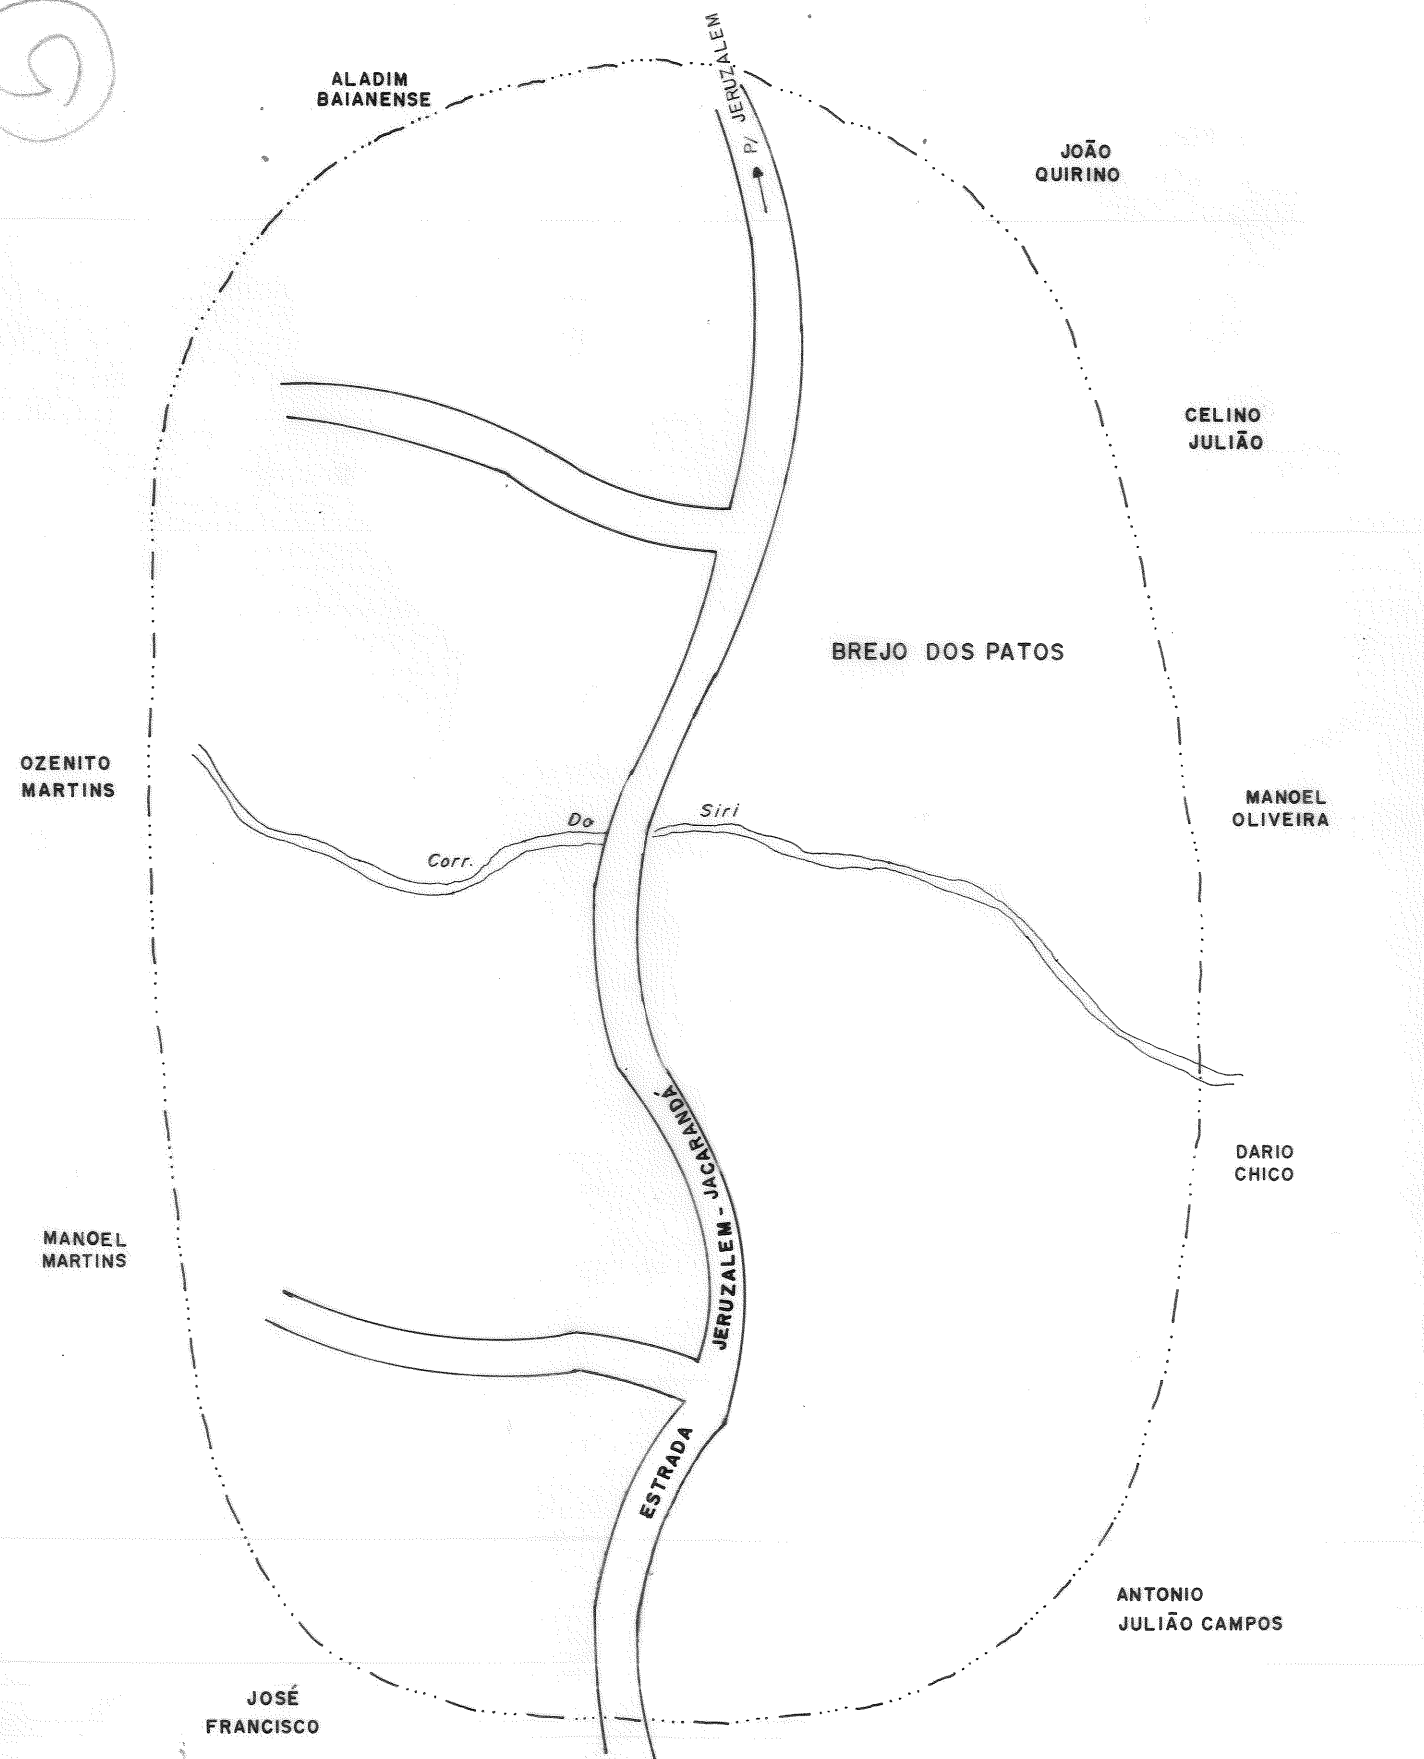

MUNICÍPIO DE ITAPEMIRIM  
DISTRITO: SEDE  
POVOADO BREJO DOS PATOS

(59)

PROJETO MAPEAMENTO DE COMUNIDADES - IJSN-1992

Comunidades Urbanas ————