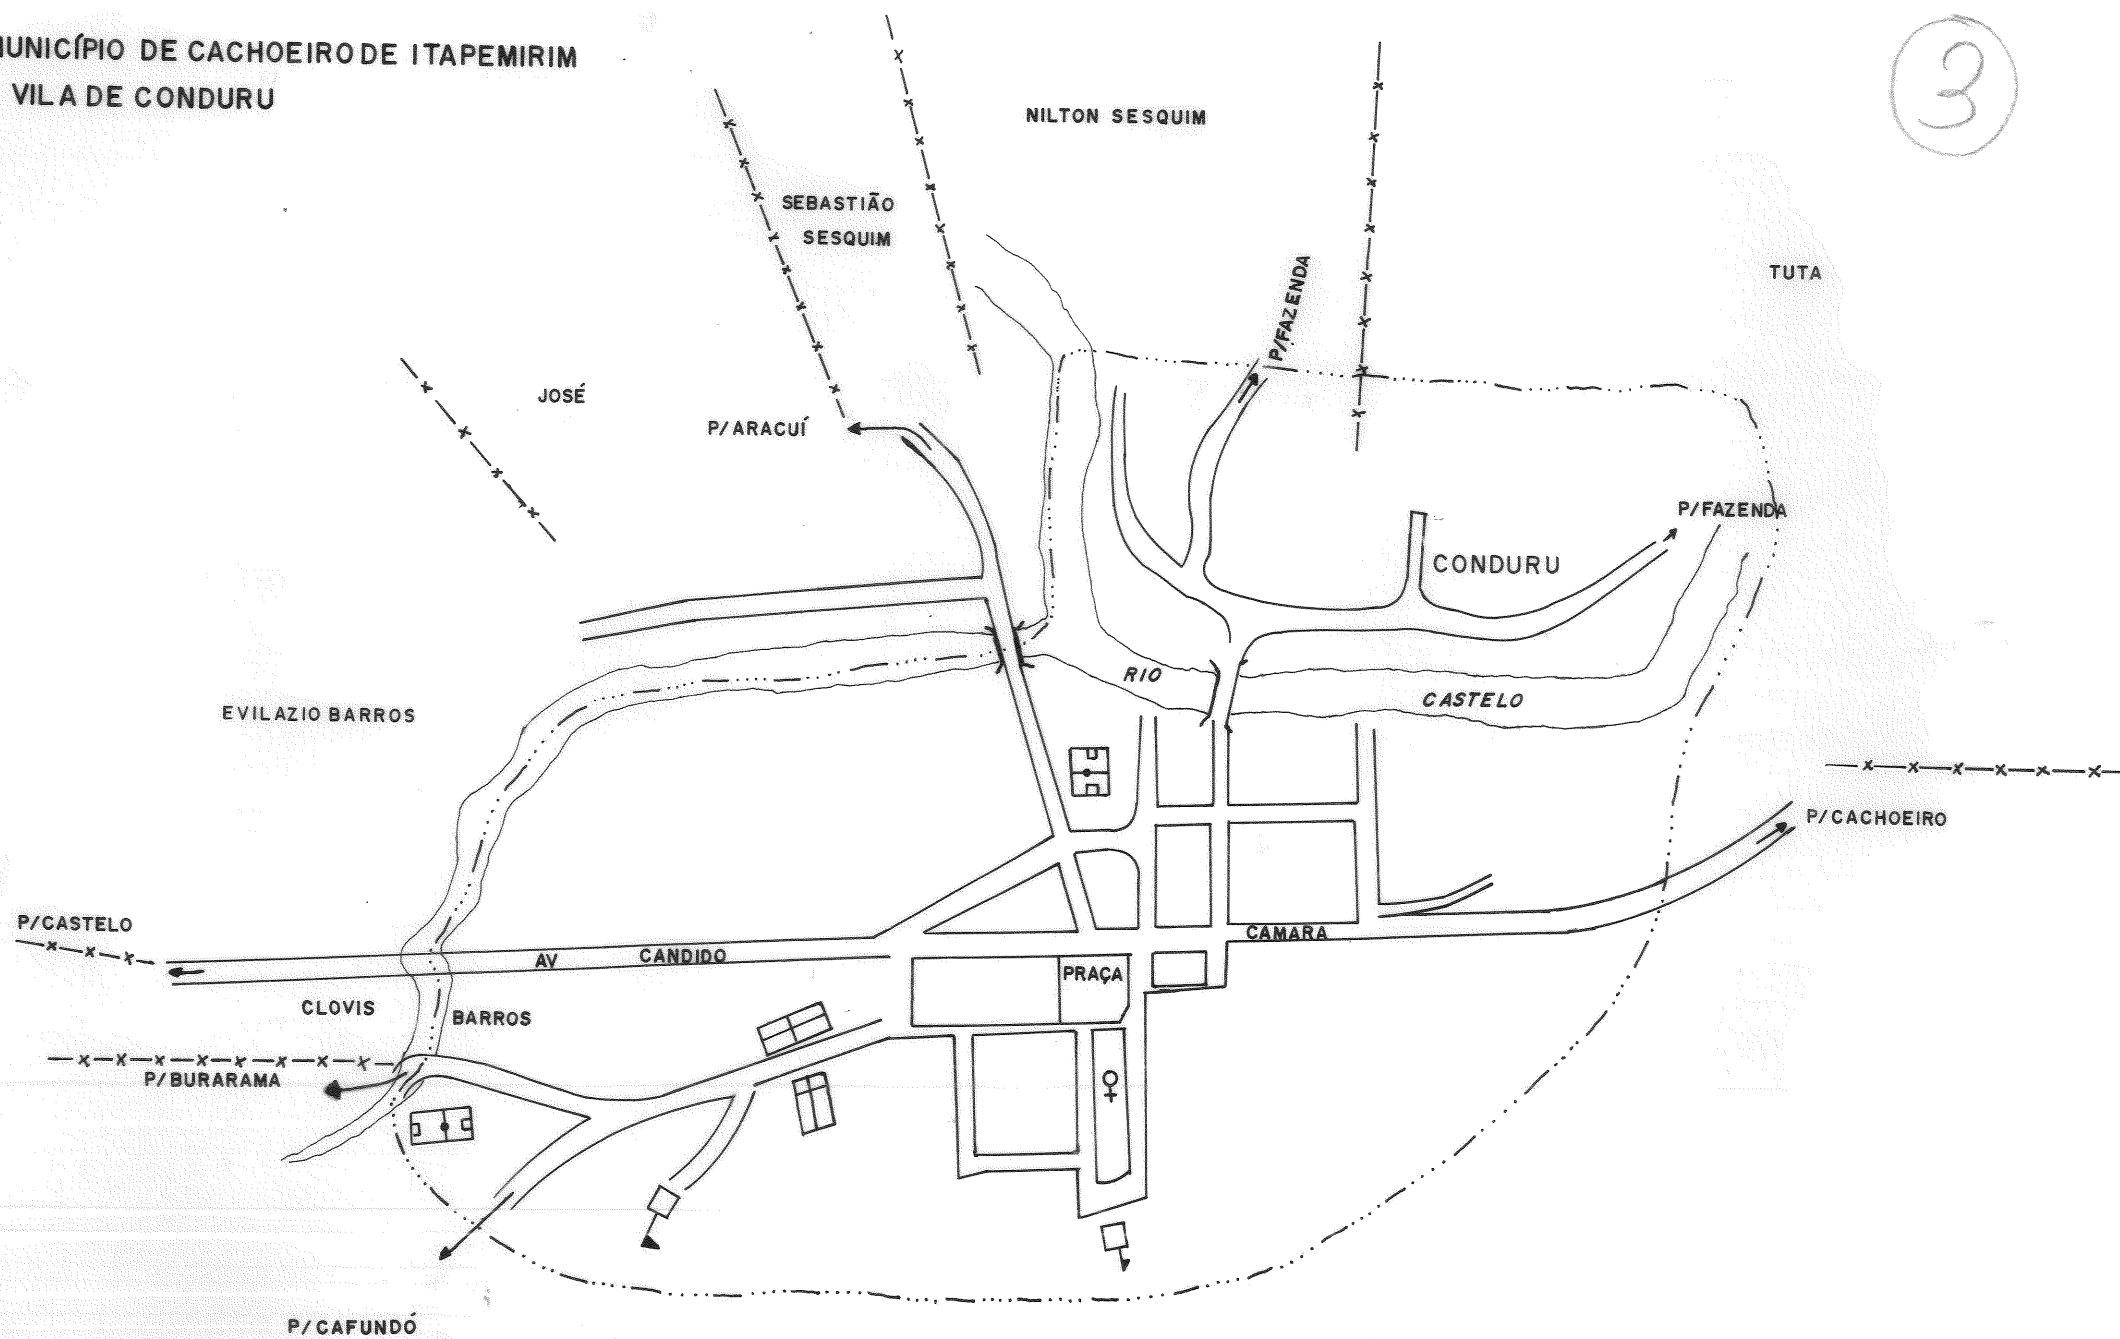

MUNICÍPIO DE CACHOEIRO DE ITAPEMIRIM
VILA DE CONDURU

3

PROPRIEDADE DE UBALDO BARROS

PROJETO MAPEAMENTO DE COMUNIDADES - IJSN-1992
Comunidades Urbanas
ELABORADO EM AGOSTO/85