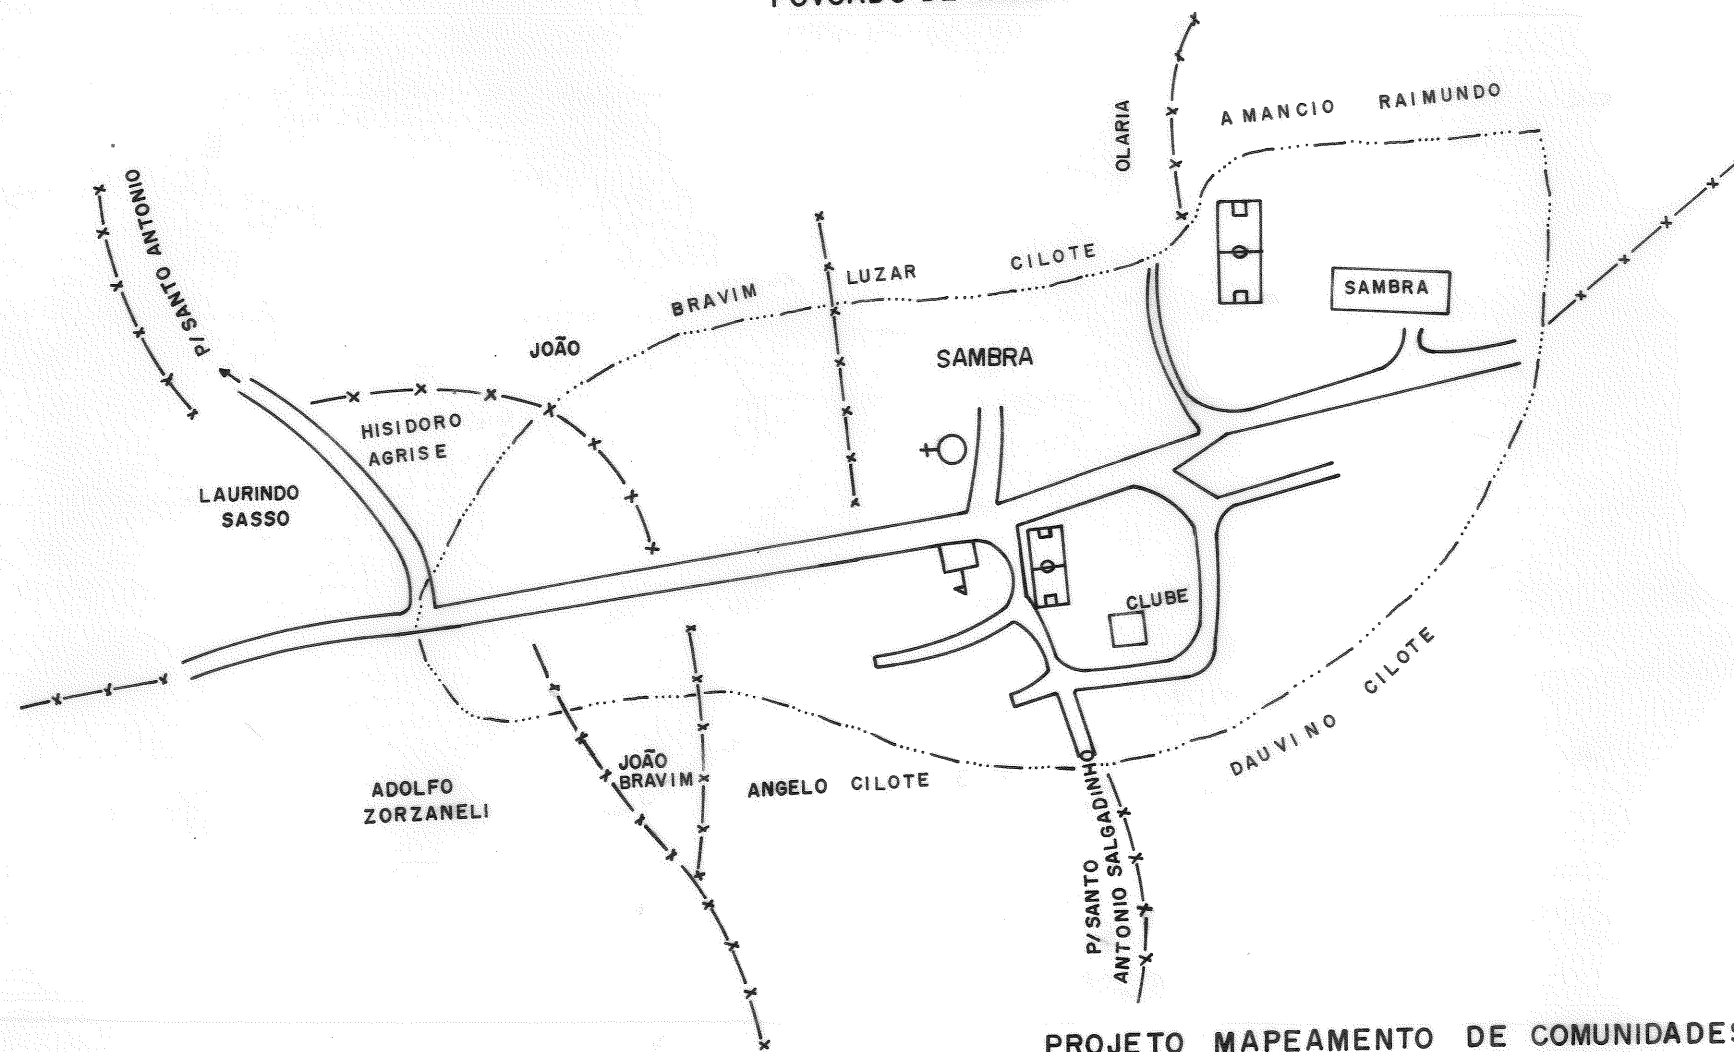

4

MUNICÍPIO DE CACHOEIRO DE ITAPEMIRIM - ES

DISTRITO: SEDE

POVOADO DE SAMBRA

PROJETO MAPEAMENTO DE COMUNIDADES - IJSN - 1992

Comunidades Urbanas —————
Comunidades Rurais - - - - -

ELABORADO EM AGOSTO 85