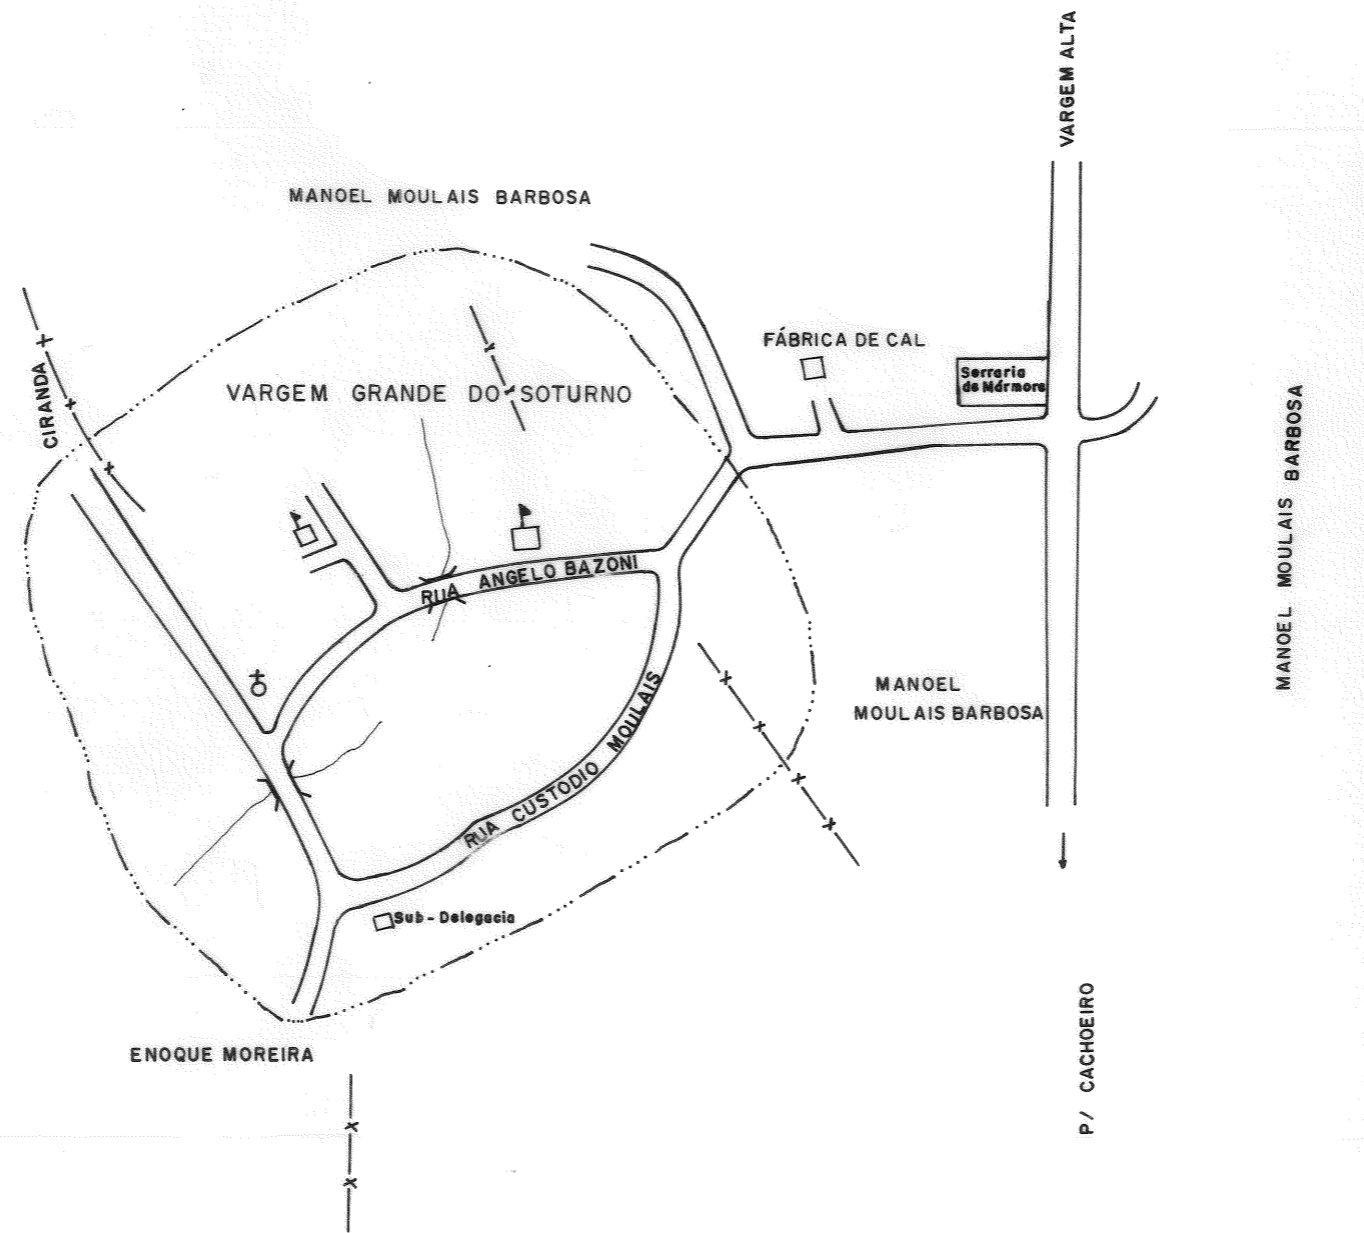

MUNICÍPIO DE CACHOEIRO DE ITAPEMIRIM  
VILA DE VARGEM GRANDE DO SOTURNO

7

PROJETO MAPEAMENTO DE COMUNIDADES - IJSN - 1992  
Comunidades Urbanas —————  
ELABORADO EM AGOSTO 85