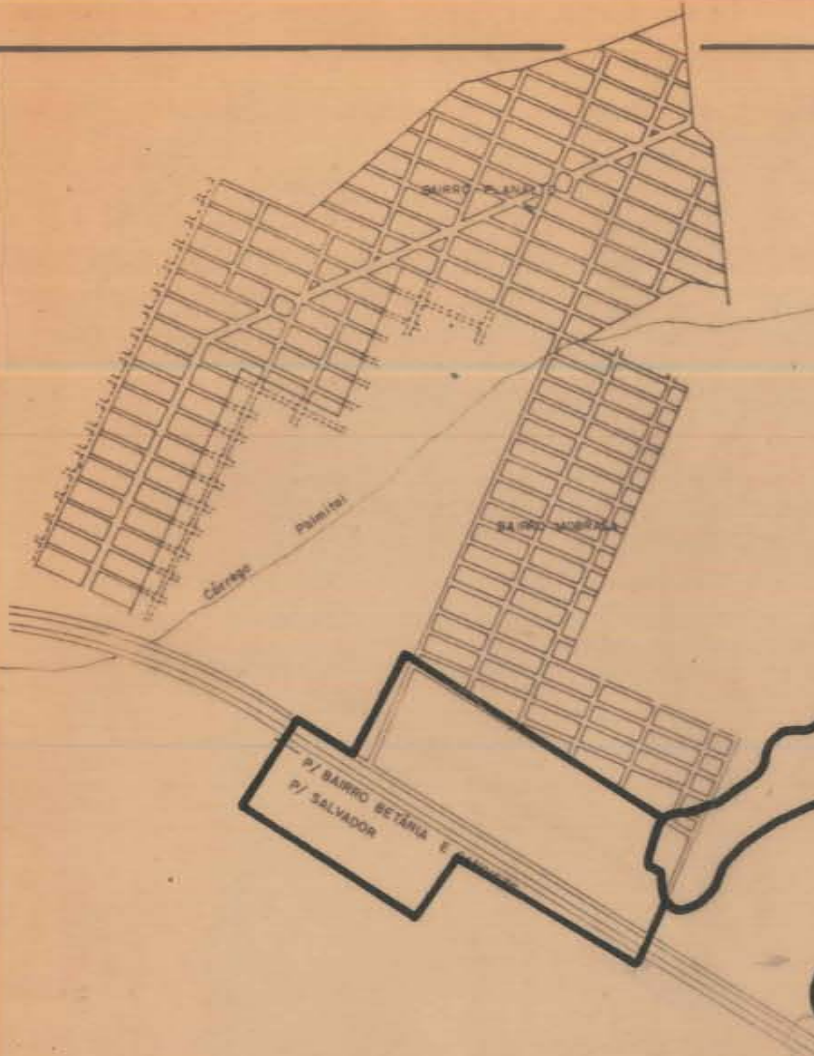

- LEGENDA:
- REDE COLETORA
 - LANÇAMENTO
 - ▬ CONTORNO DA ÁREA OCUPADA

SITUAÇÃO 8/80
FJSN / P.M. LINHARES
 PERFIL DA CIDADE DE LINHARES

FUNÇÃO: REDE COLETORA DE ÁGUAS PLUVIAIS	ESCALA: 1/20.000	6
FUNÇÃO: REDE COLETORA DE ÁGUAS PLUVIAIS	ESCALA: 1/20.000	