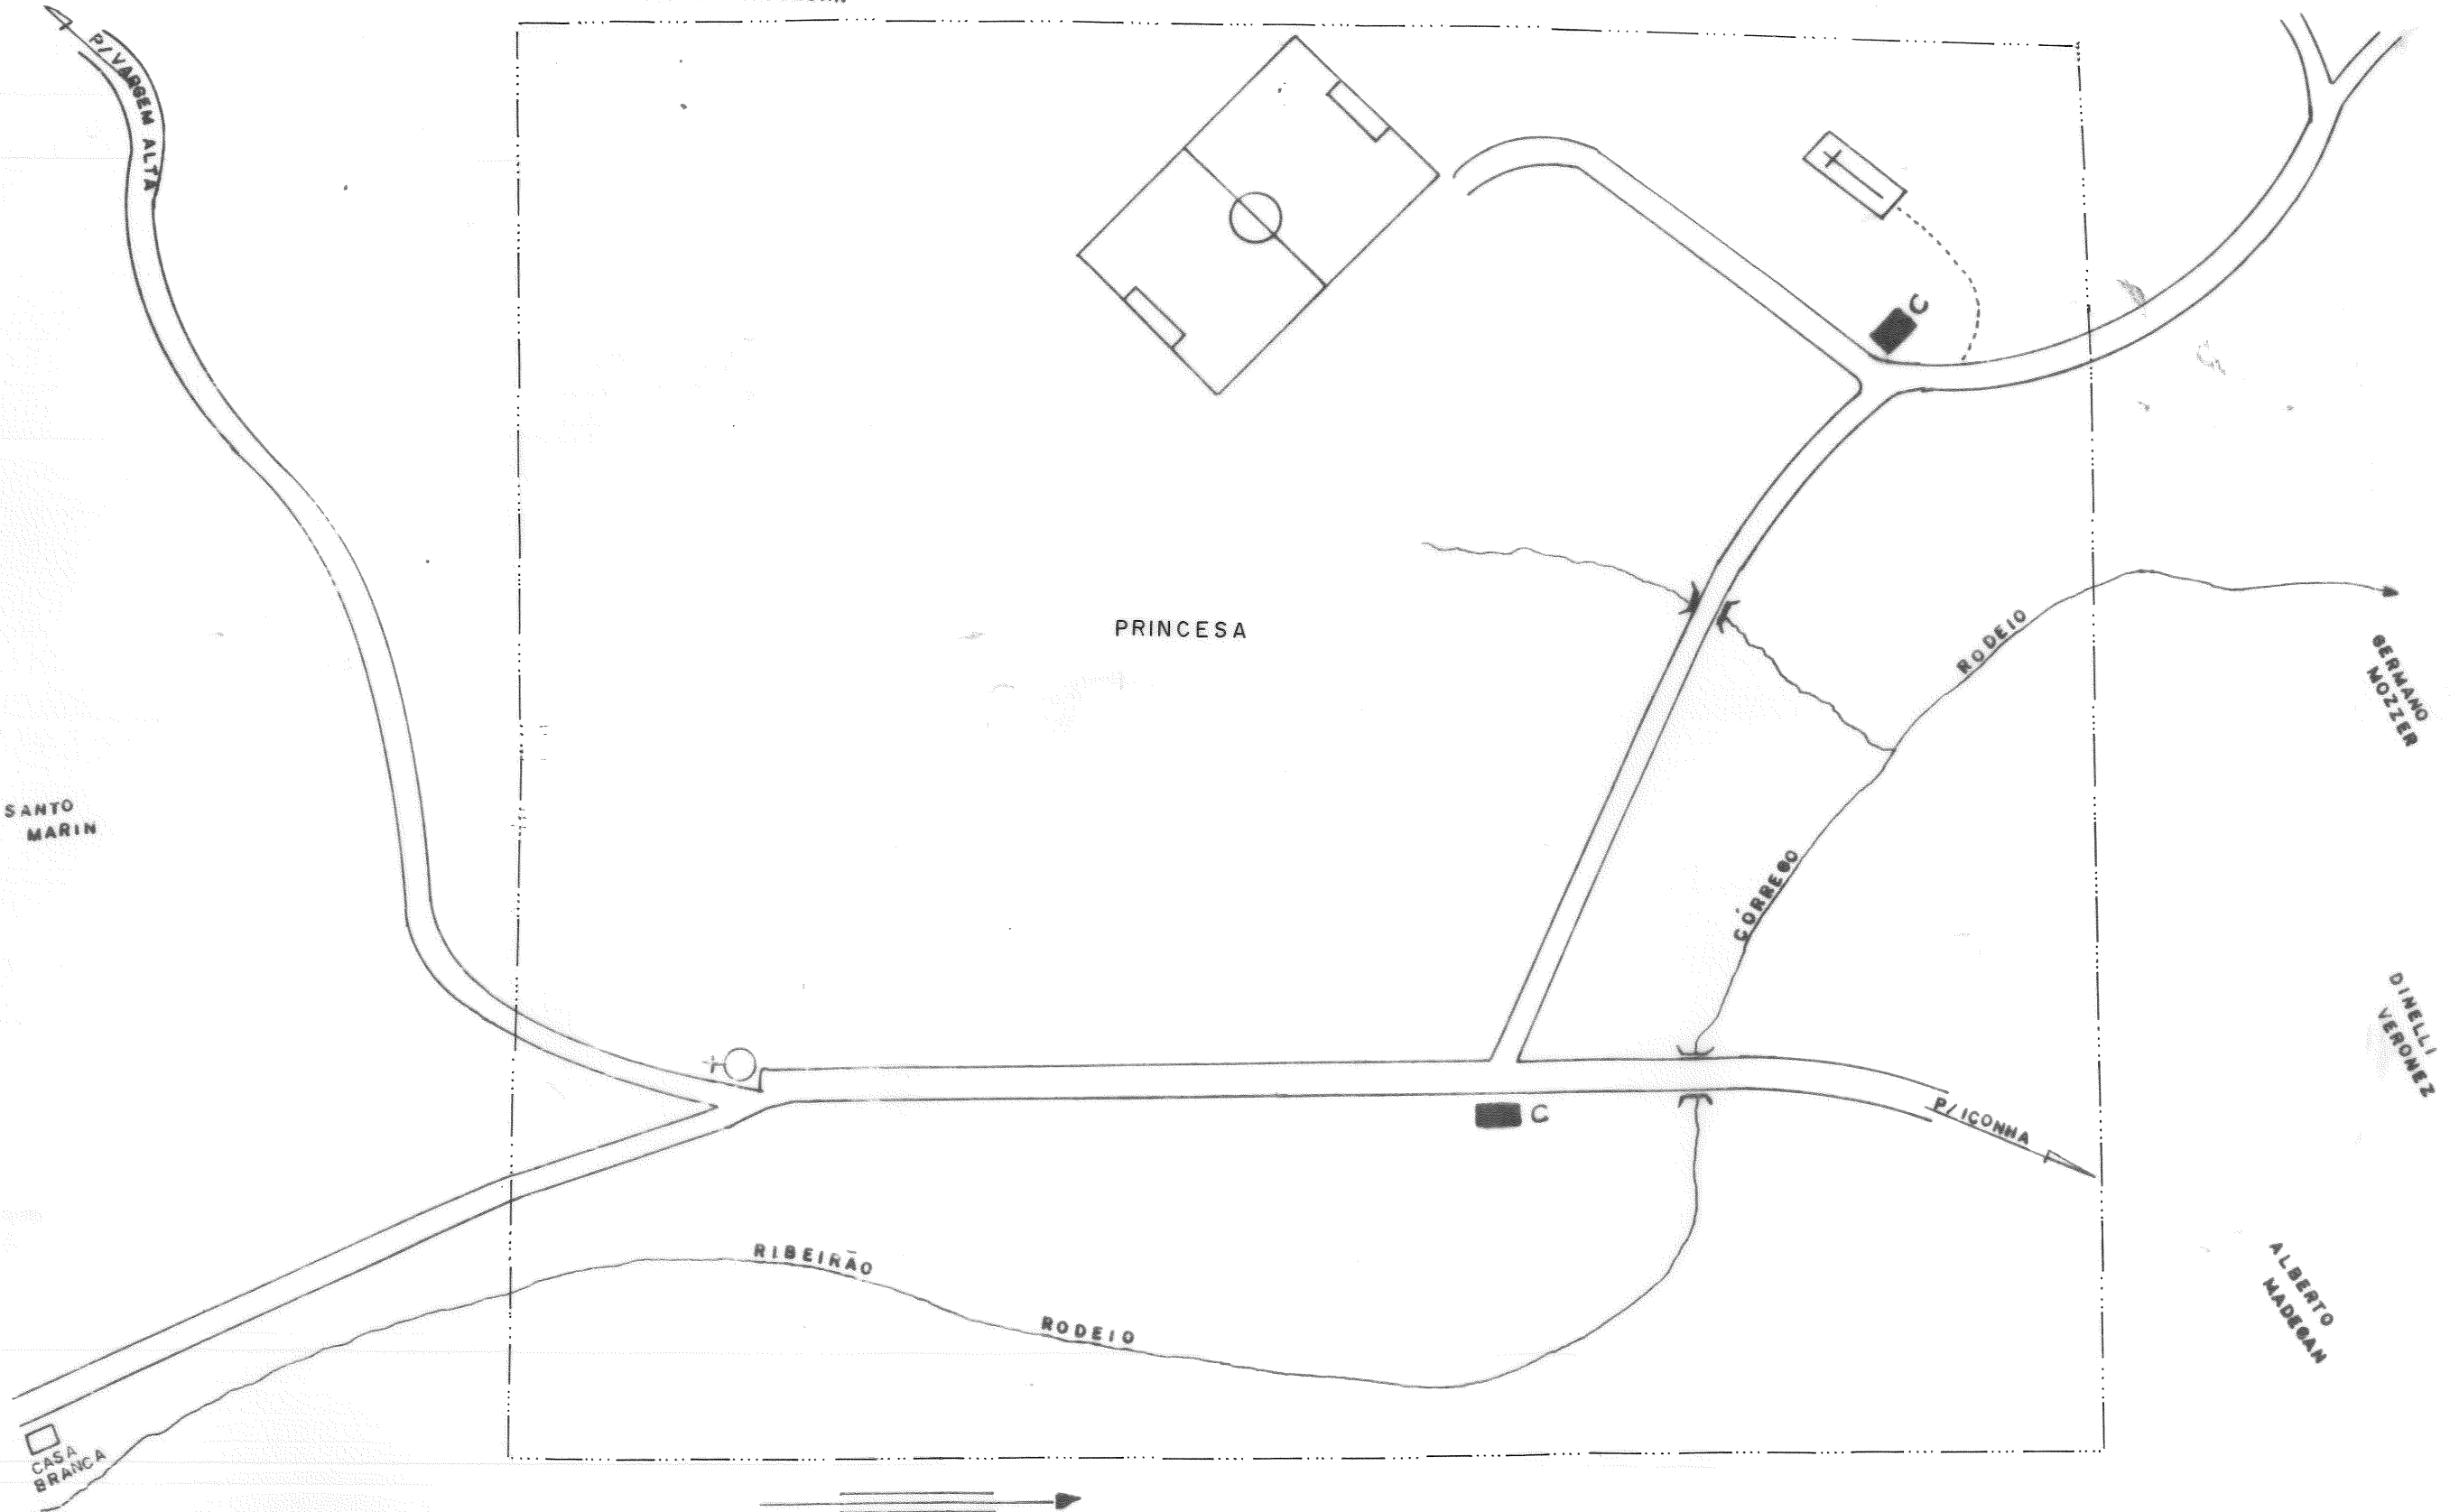

PEDRO E ALBERTO MADERGAN

SANTO MARIN

HERDEIROS DE
OTÁVIO SANGIORGIO