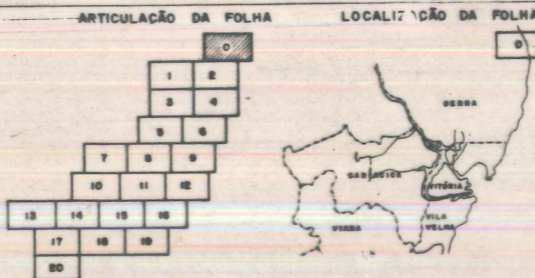

ATUALIZAÇÃO CARTOGRÁFICA DA S. VITÓRIA (1988)
 BASES: MAPA DA POLÍCIA MILITAR (1978)
 MAPA DA TELES (1983)
 MAPA DA P.S.C. (1988)

RESPONSÁVEL		DESENHISTA	
VISTO		JAIRO S.R.	
CONFERIDO		ESCALA	
VISTO		DATA	
VISTO		VISTO	