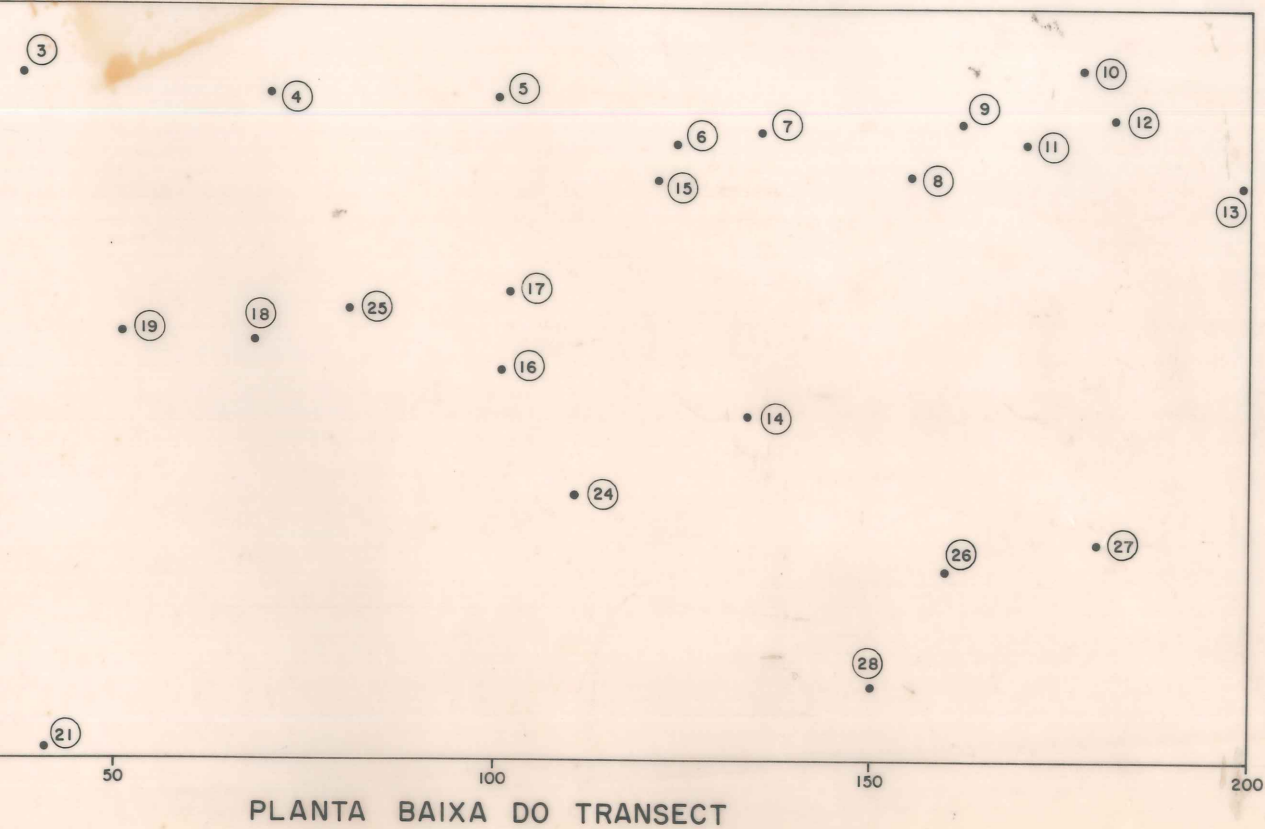

CAPOEIRA BAIXA SOBRE BARREIRAS

LOCAL : PRÓXIMO À RESTINGA DO PERFIL Nº 2 .

DATA : 14 / 07 / 82

PROGRAMA CPM / BIRD

POLÍTICA DE DESENVOLVIMENTO URBANO DE CARIACICA - ESTUDO BÁSICO DO MEIO AMBIENTE.

ASSUNTO <i>JEBOEMCAO</i>	
PERFIL VEGETACIONAL Nº 3	
CAPOEIRA BAIXA SOBRE BARREIRAS	
RESPONSÁVEL ALMIR BRESSAN JR.	CONFERIDO
VISTO	VISTO

DESENHISTA BETH
ESCALA H e V : 1/100
DATA OUT / 82
VISTO

ANEXO 4

00273