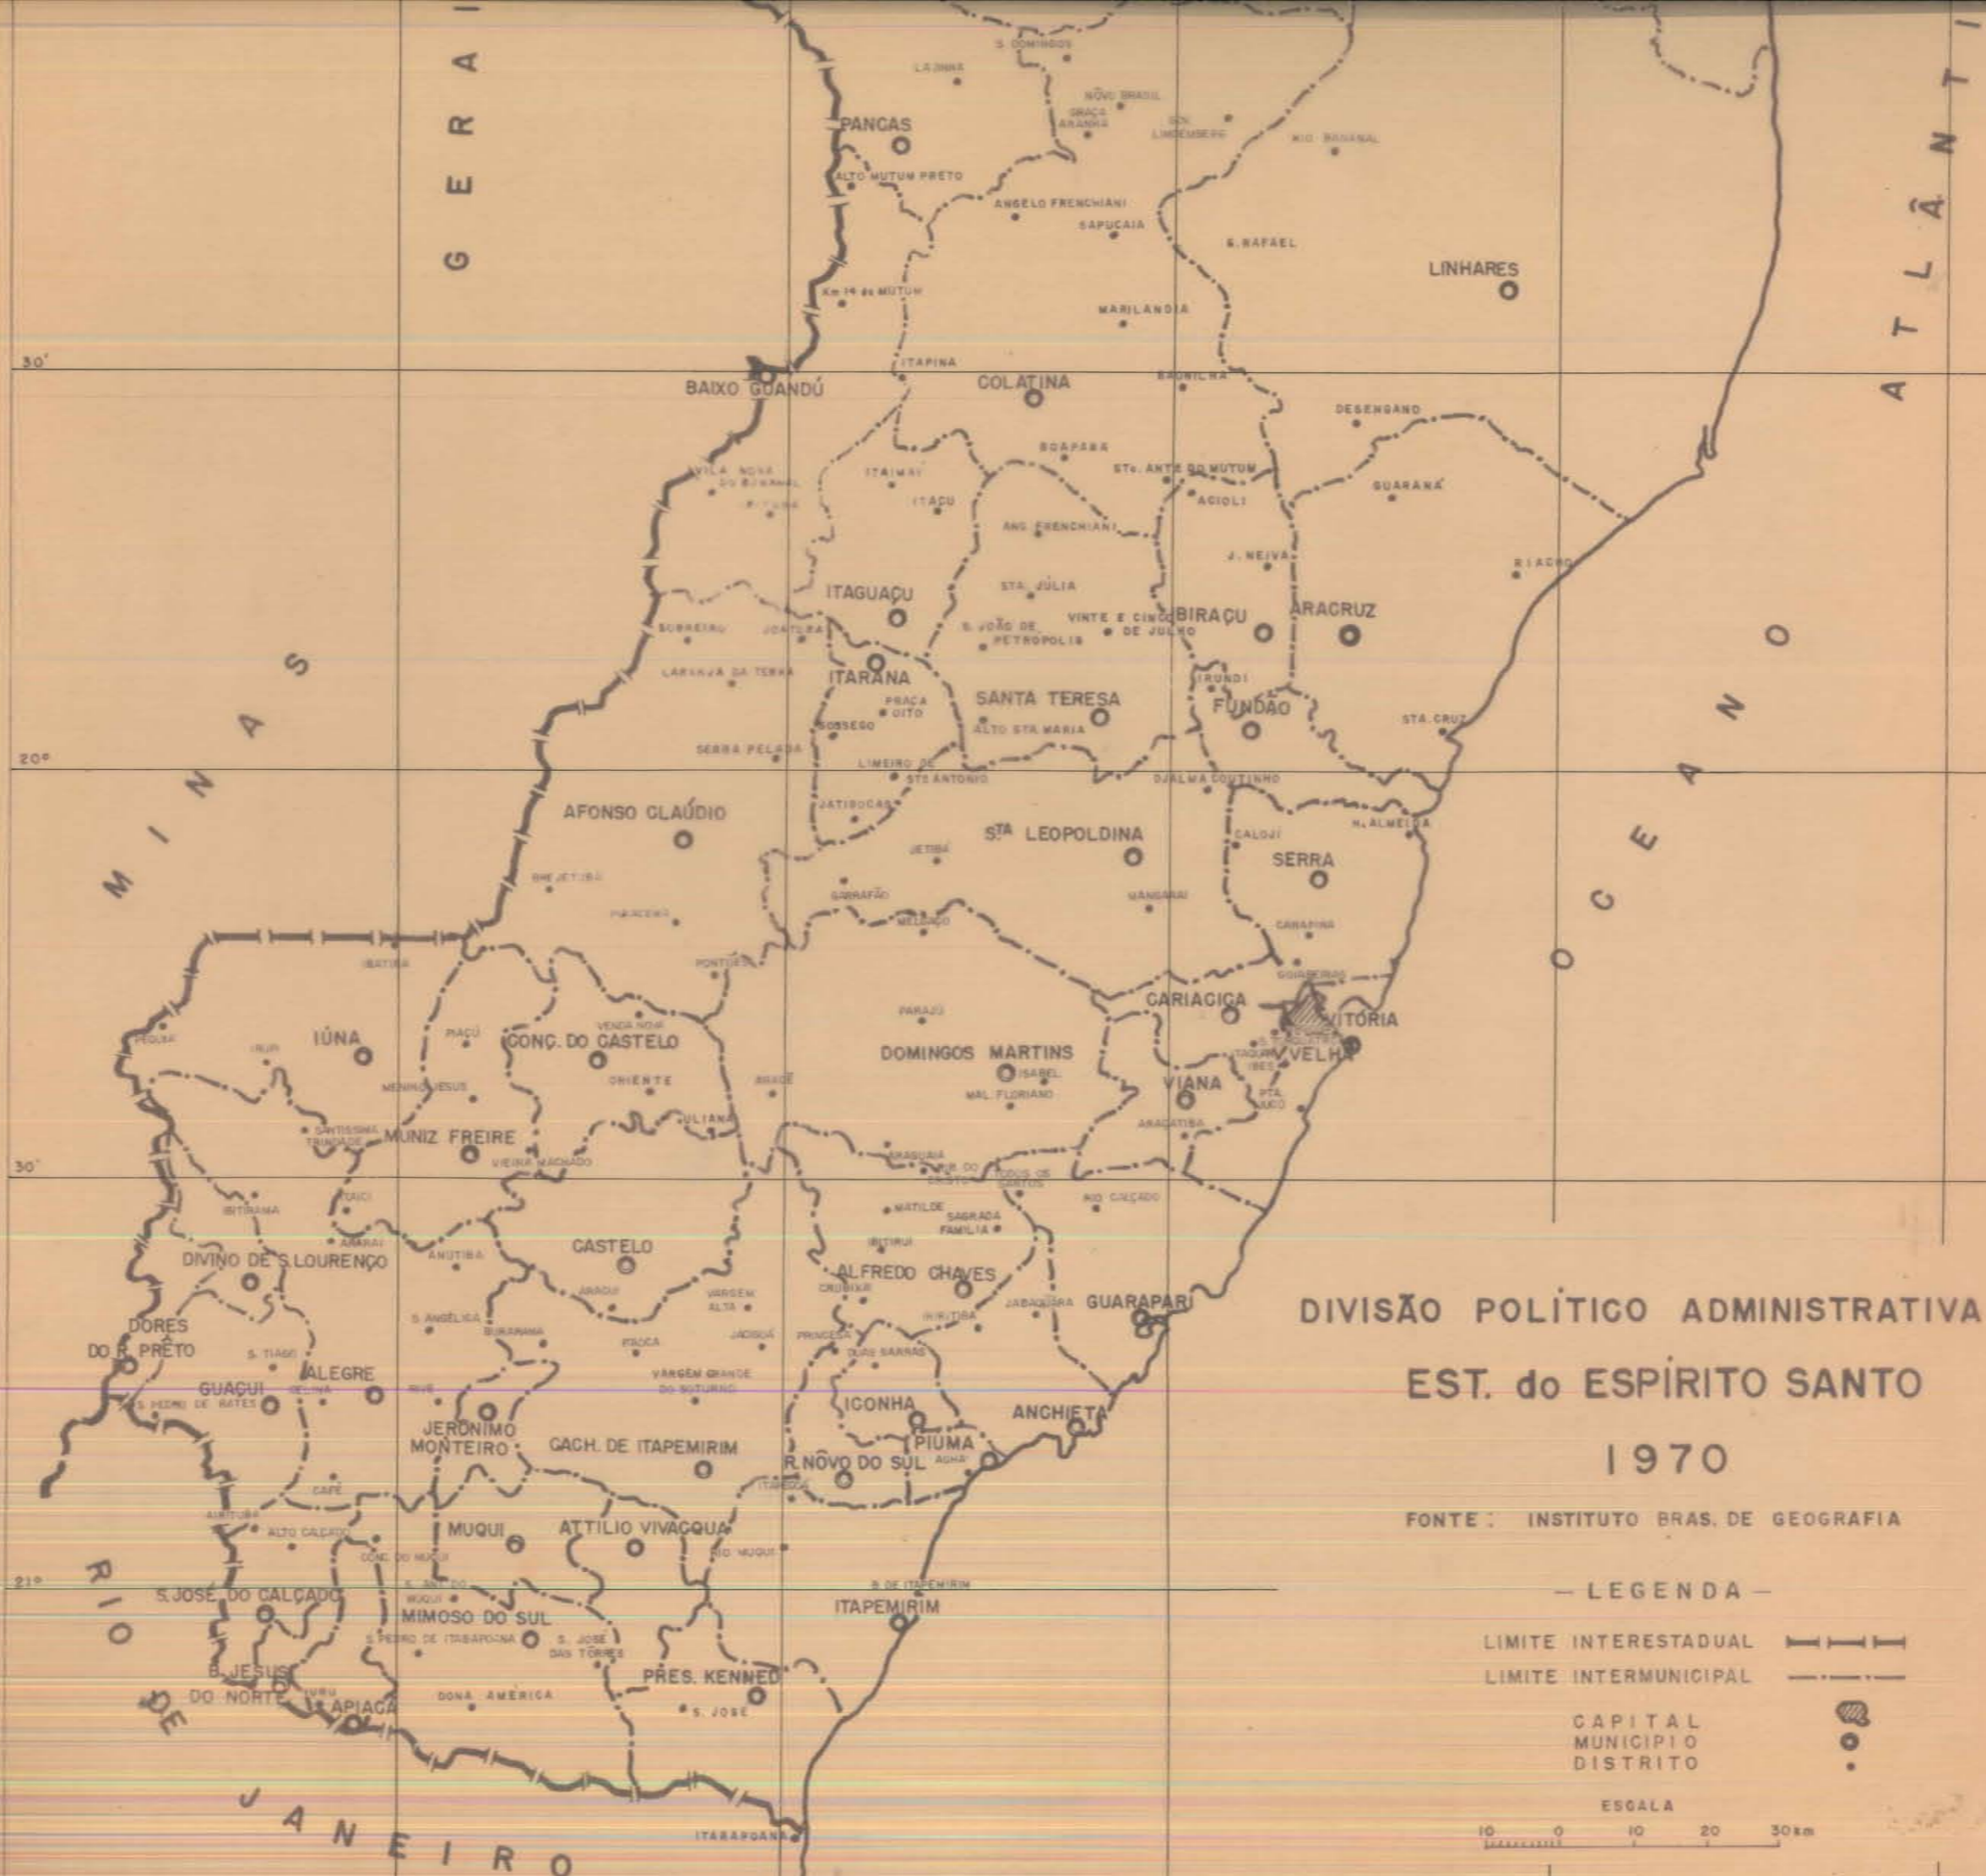

18°

30'

19°

30'

20°

G E R A I S

B A H I A

A T L Â N T I C O

A S

A N O

**DIVISÃO POLÍTICO ADMINISTRATIVA DO  
EST. do ESPÍRITO SANTO  
1970**

FONTE: INSTITUTO BRAS. DE GEOGRAFIA

— LEGENDA —

LIMITE INTERESTADUAL   
 LIMITE INTERMUNICIPAL 

CAPITAL   
 MUNICÍPIO   
 DISTRITO 