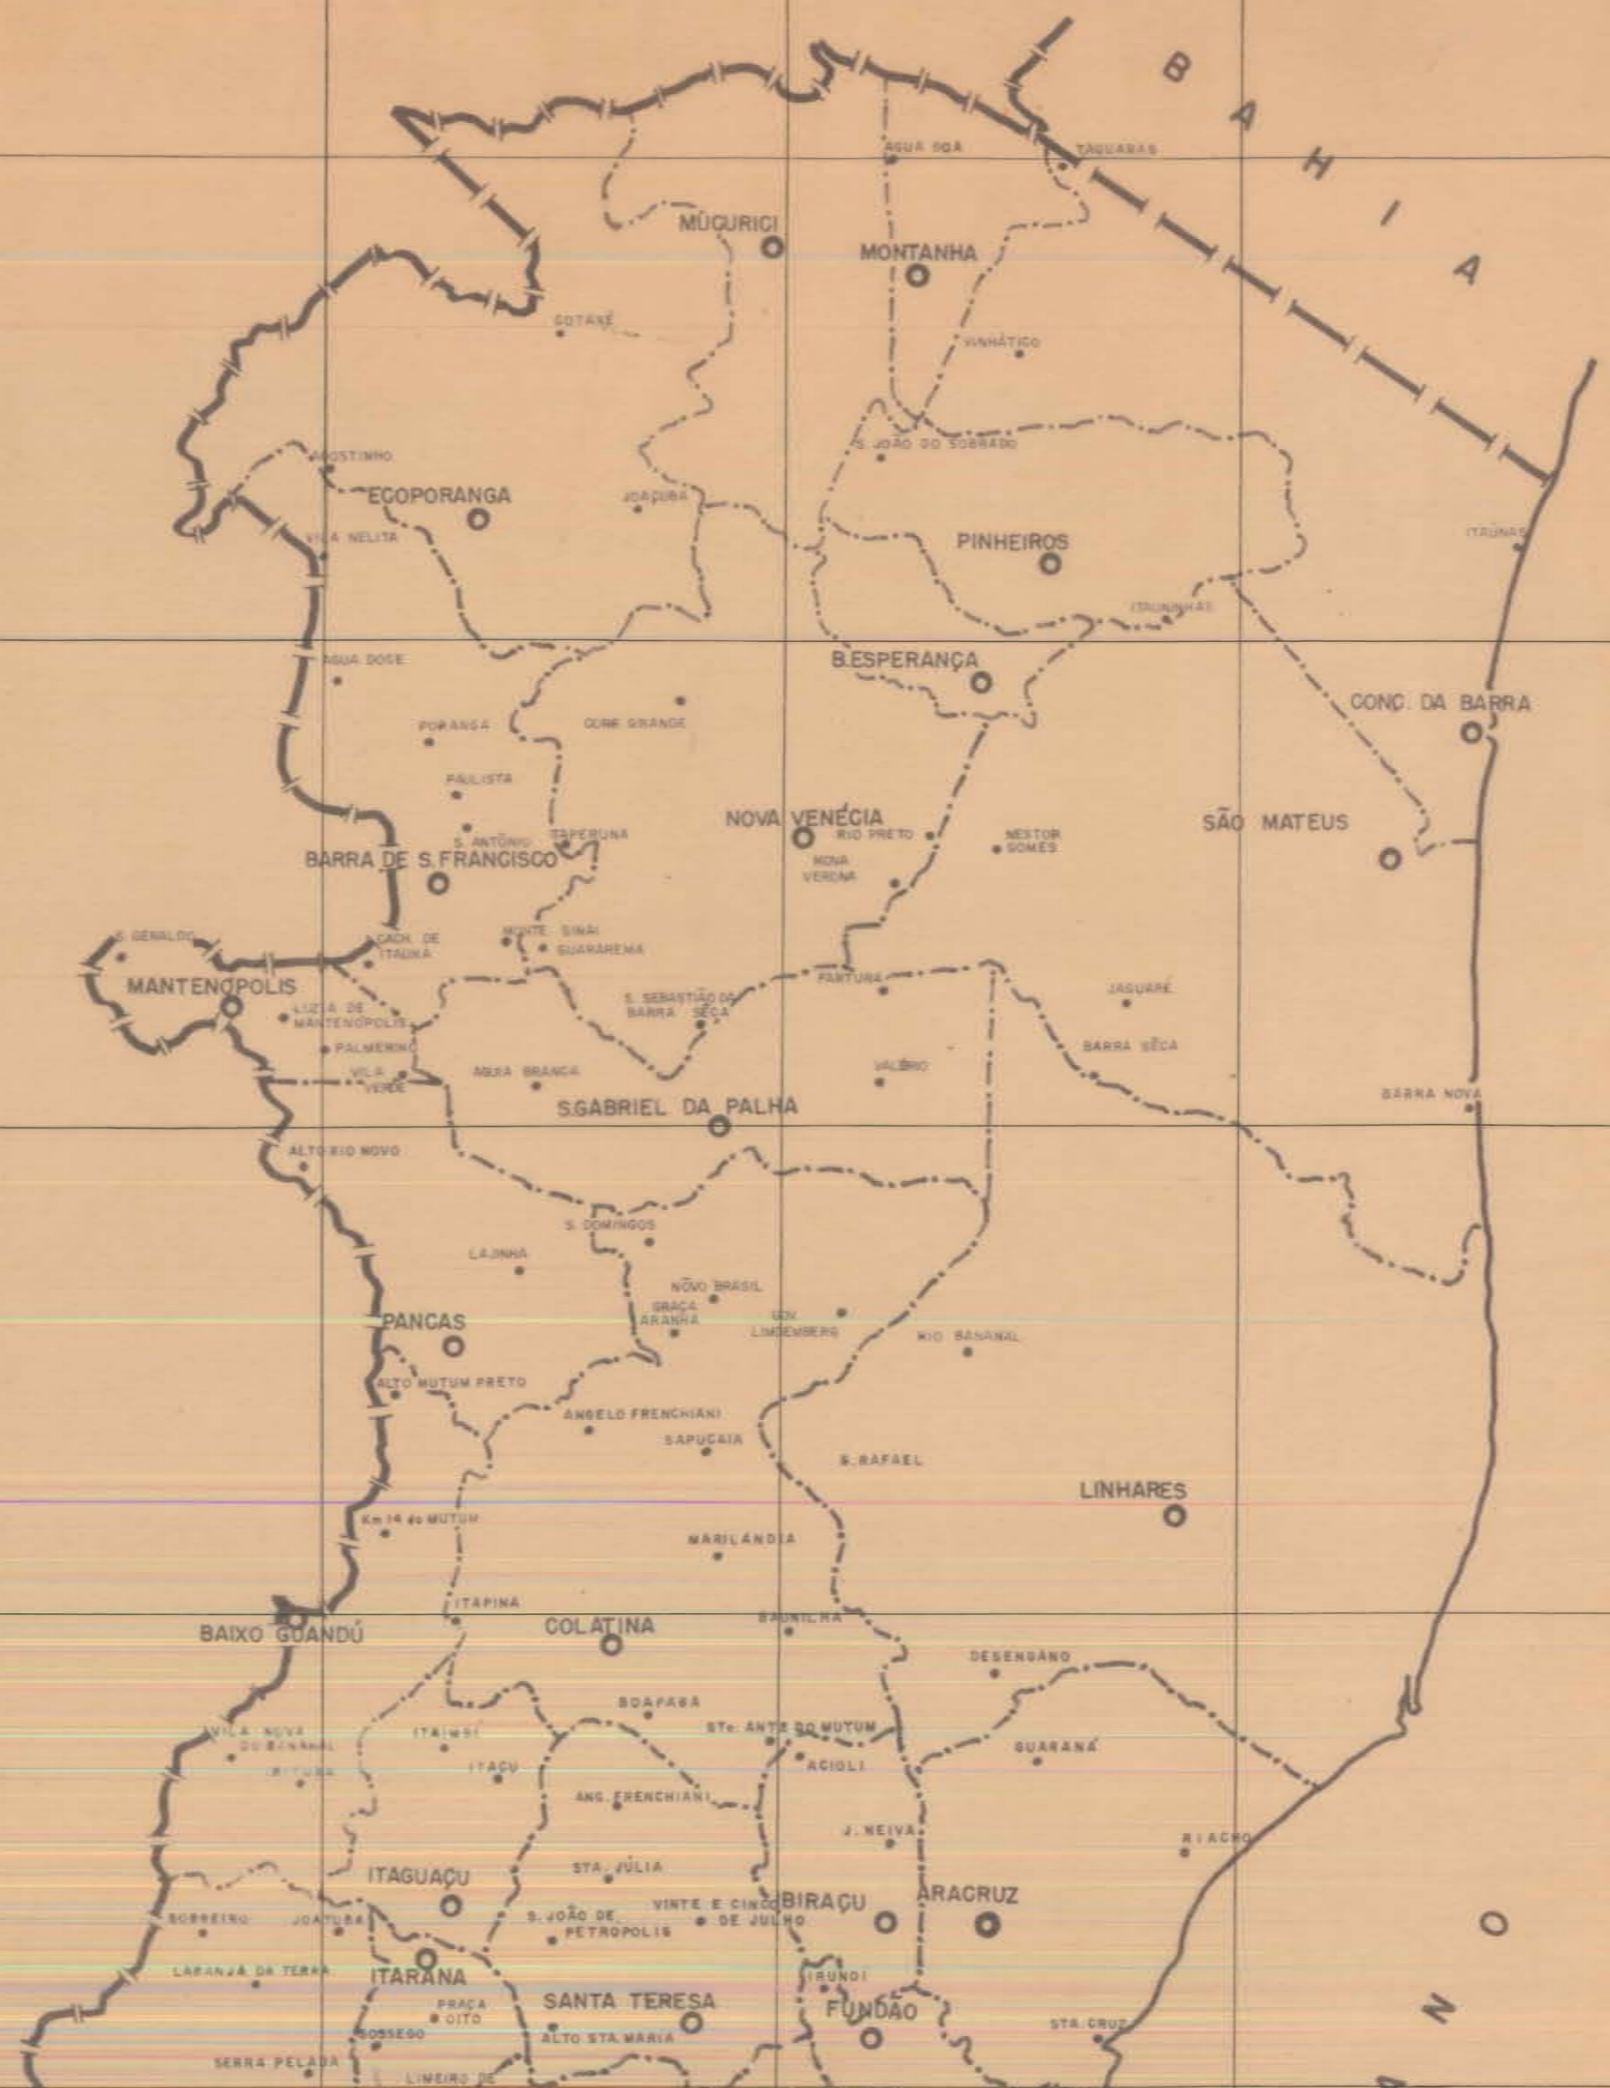

18°

30'

19°

30'

20°

G E R A I S

B A H I A

A T L Â N T I C O

A S

A N O

**DIVISÃO POLÍTICO ADMINISTRATIVA DO  
EST. do ESPÍRITO SANTO  
1970**

FONTE: INSTITUTO BRAS. DE GEOGRAFIA

— LEGENDA —

LIMITE INTERESTADUAL   
 LIMITE INTERMUNICIPAL 

CAPITAL   
 MUNICÍPIO   
 DISTRITO 