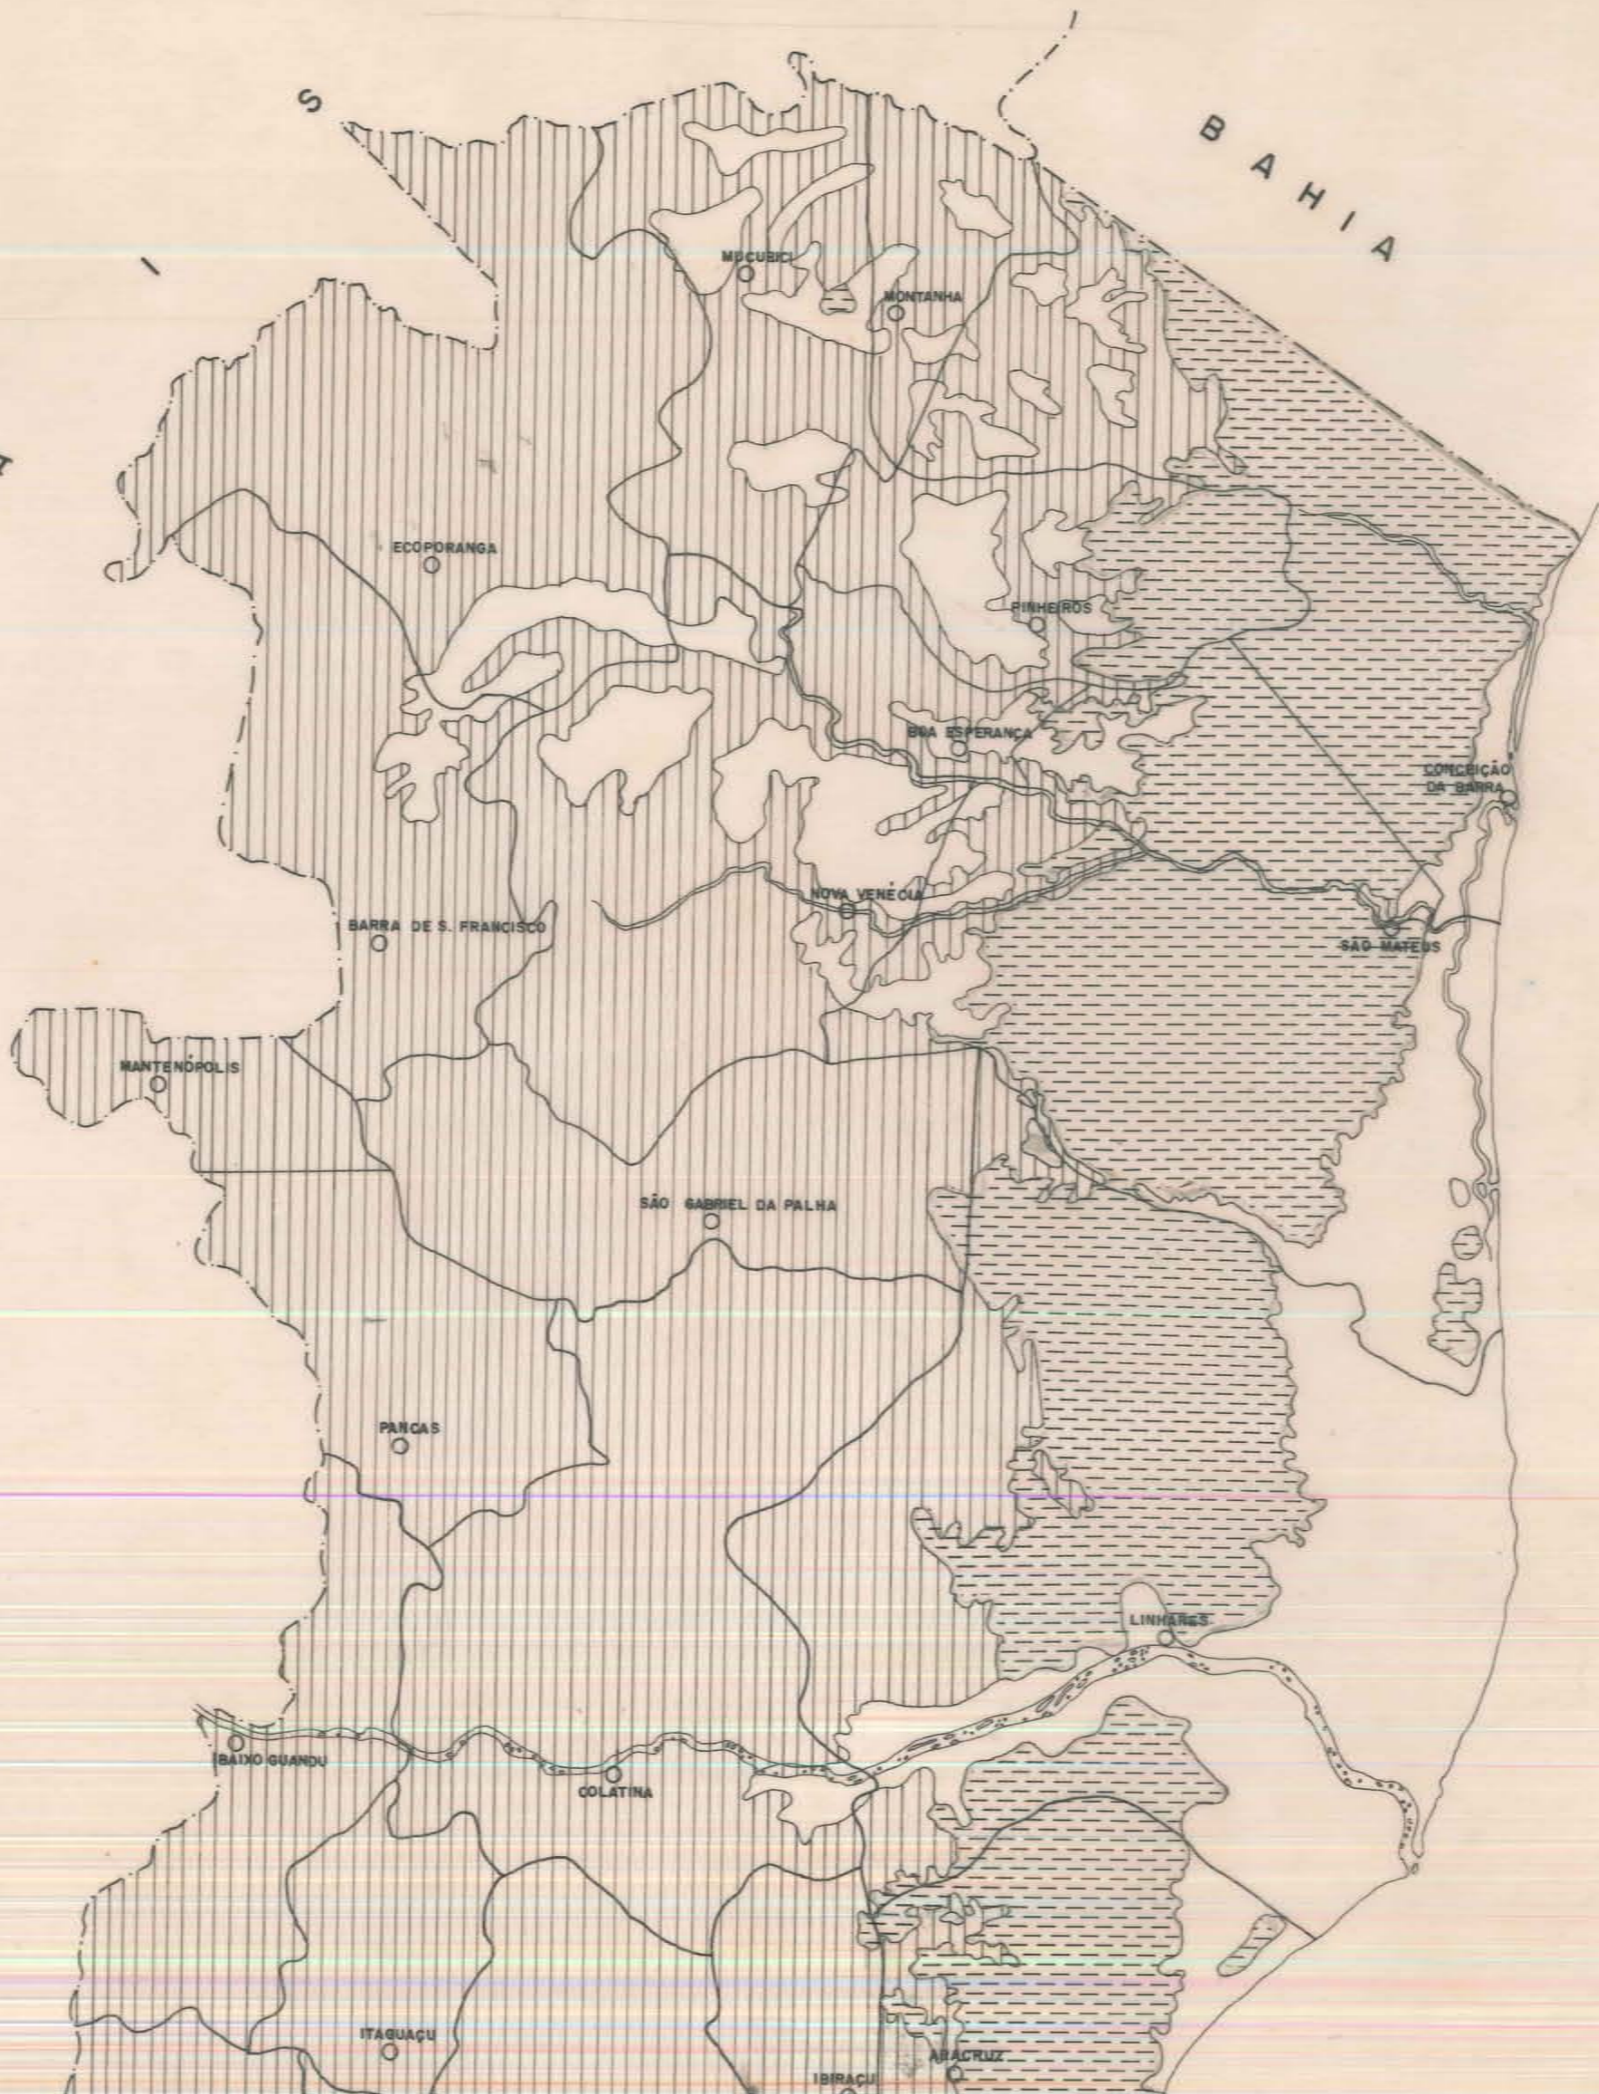

N  
A  
S  
G  
E  
R  
A  
S

**LEGENDA:**

-  ARQUEANO ( ZONA SERRANA )
-  TERCIÁRIO ( ZONA DOS TABULEIROS )
-  QUATERNÁRIO ( ZONA DAS PLANÍCIES LITORÂNEAS A LESTE E TERRAS ARENOSAS DE INTERIOR AO NORTE )

GOVERNO DO ESTADO DO E. SANTO / SEPL / FJSN

**ESPIRITO SANTO — GEOLOGIA**

ASSUNTO	
MAPA GEOLÓGICO SIMPLIFICADO	
RESPONSÁVEL	CONFERIDO
VISTO	VISTO

DESENHISTA  
BETH  
ESCALA  
1/800 000  
DATA  
AGOSTO /79  
VISTO