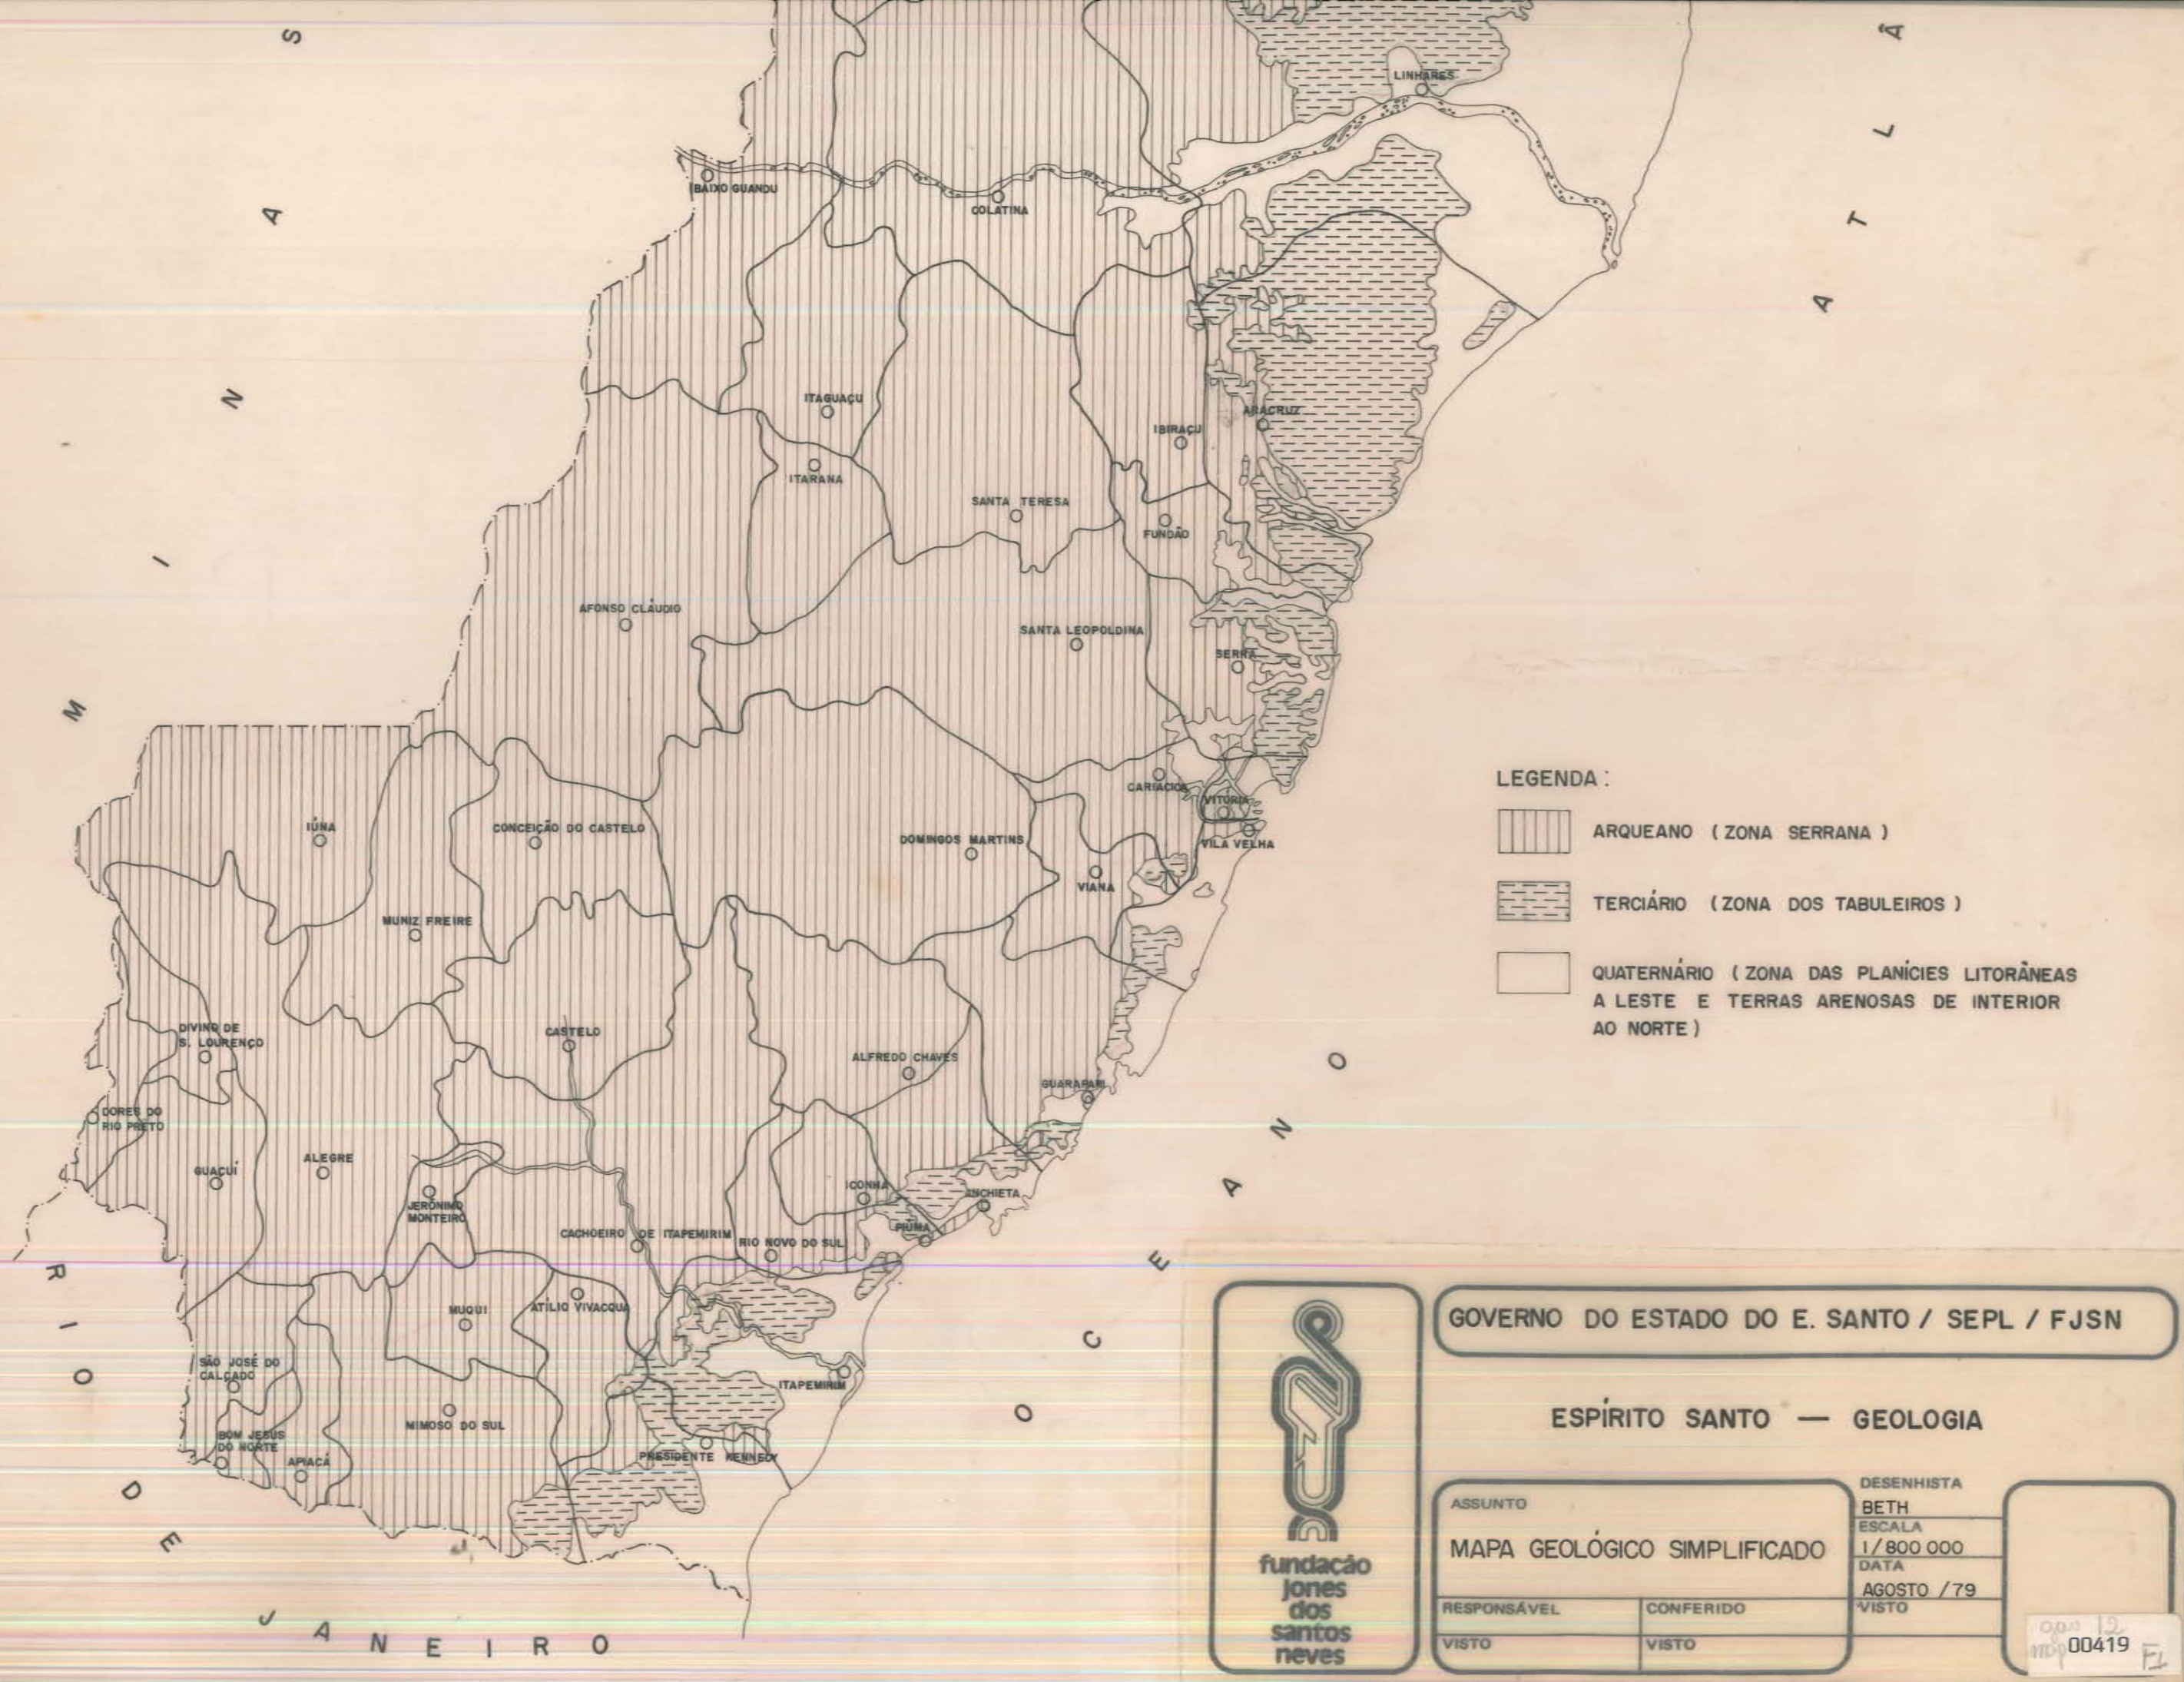

N  
A  
S  
G  
E  
R  
A  
S

**LEGENDA:**

-  ARQUEANO ( ZONA SERRANA )
-  TERCIÁRIO ( ZONA DOS TABULEIROS )
-  QUATERNÁRIO ( ZONA DAS PLANÍCIES LITORÂNEAS A LESTE E TERRAS ARENOSAS DE INTERIOR AO NORTE )

GOVERNO DO ESTADO DO E. SANTO / SEPL / FJSN

**ESPIRITO SANTO — GEOLOGIA**

ASSUNTO	
MAPA GEOLÓGICO SIMPLIFICADO	
RESPONSÁVEL	CONFERIDO
VISTO	VISTO

DESENHISTA  
BETH  
ESCALA  
1/800 000  
DATA  
AGOSTO /79  
VISTO