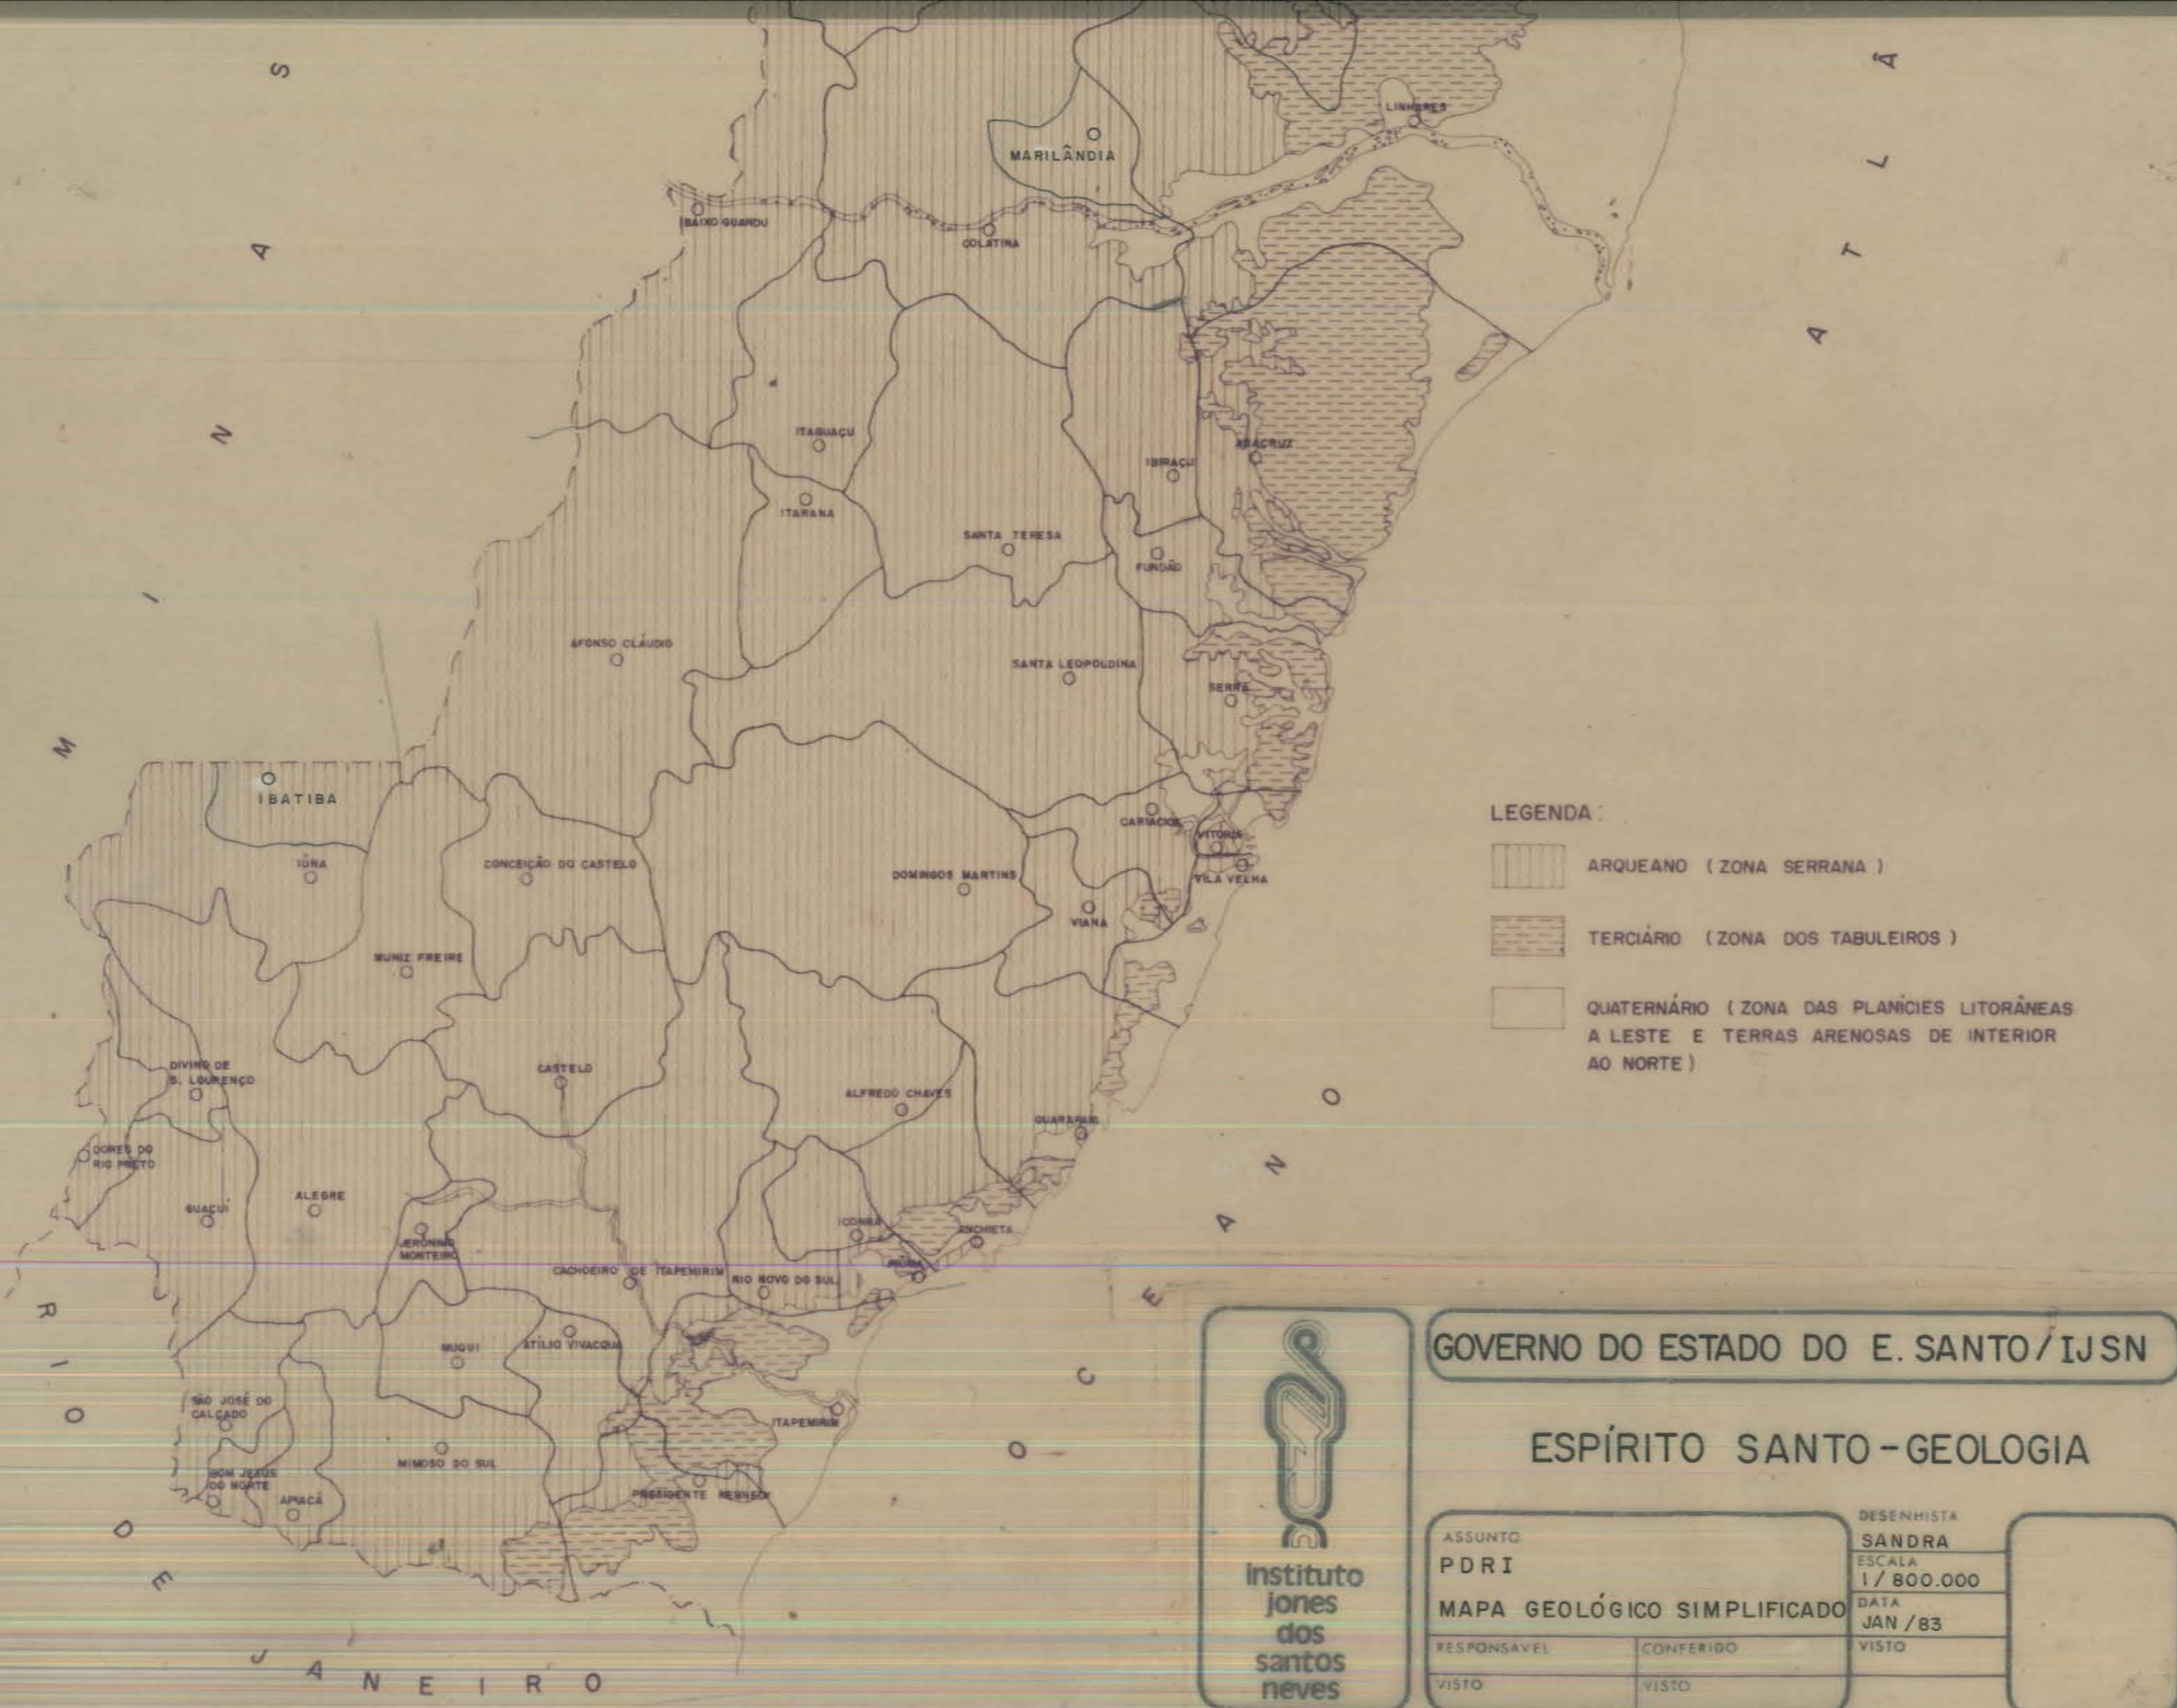

A  
R  
A  
C  
R  
U  
Z

A  
T  
L  
Â  
N  
T  
I  
C  
O

LEGENDA:

-  ARQUEANO (ZONA SERRANA)
-  TERCIÁRIO (ZONA DOS TABULEIROS)
-  QUATERNÁRIO (ZONA DAS PLANÍCIES LITORÂNEAS A LESTE E TERRAS ARENOSAS DE INTERIOR AO NORTE)

GOVERNO DO ESTADO DO E. SANTO / IJSN

ESPÍRITO SANTO - GEOLOGIA

ASSUNTO		DESENHISTA
PDRI		SANDRA
MAPA GEOLÓGICO SIMPLIFICADO		ESCALA
		1 / 800.000
RESPONSÁVEL		DATA
VISTO		JAN / 83
CONFERIDO		VISTO
VISTO		