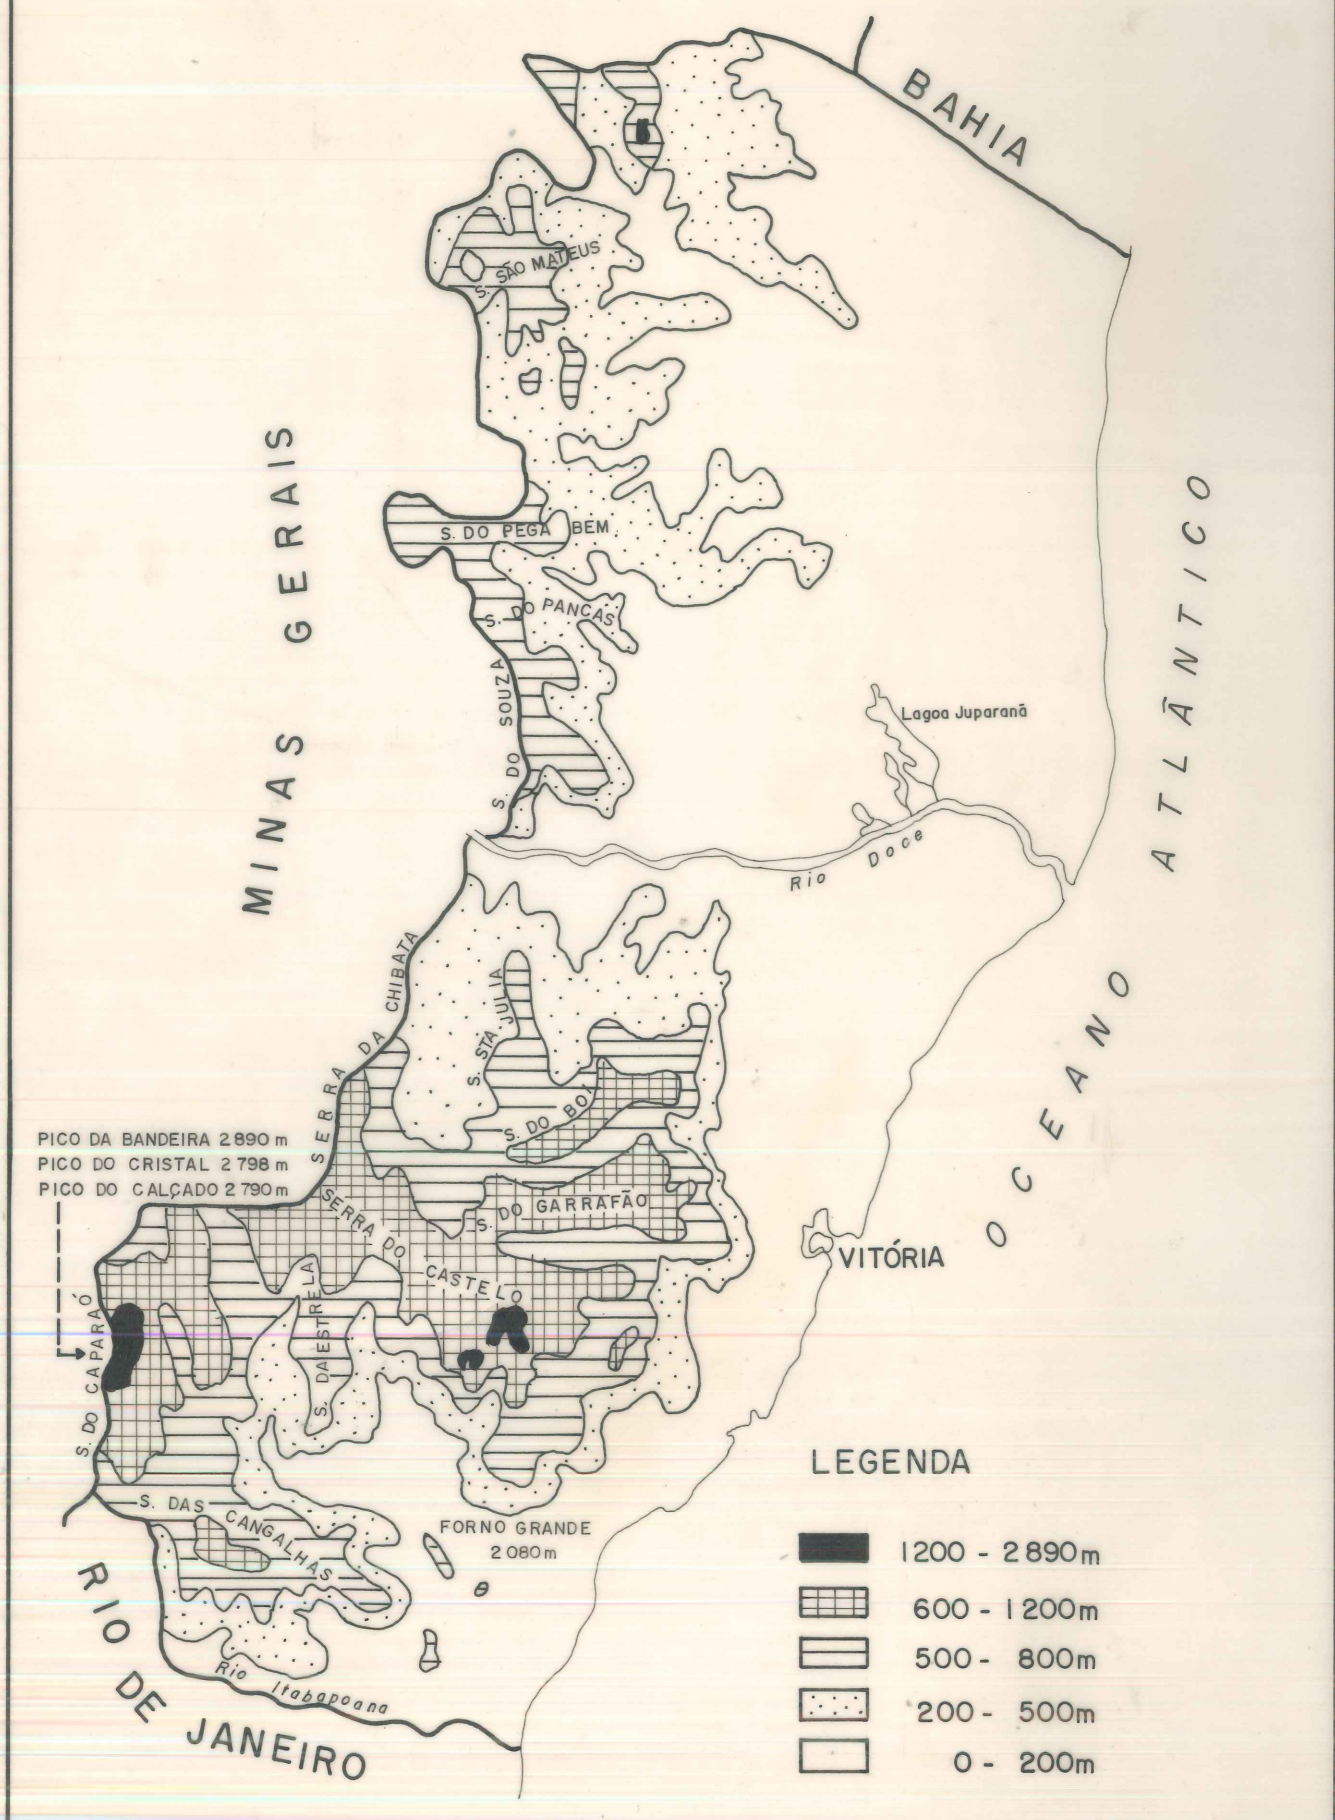

RELEVO

MINAS GERAIS

BAHIA

OCEANO ATLÂNTICO

PICO DA BANDEIRA 2890 m
 PICO DO CRISTAL 2798 m
 PICO DO CALÇADO 2790 m

VITÓRIA

LEGENDA

- 1200 - 2890m
- 600 - 1200m
- 500 - 800m
- 200 - 500m
- 0 - 200m

RIO DE JANEIRO

gov: 12
 map: 00454

Fl